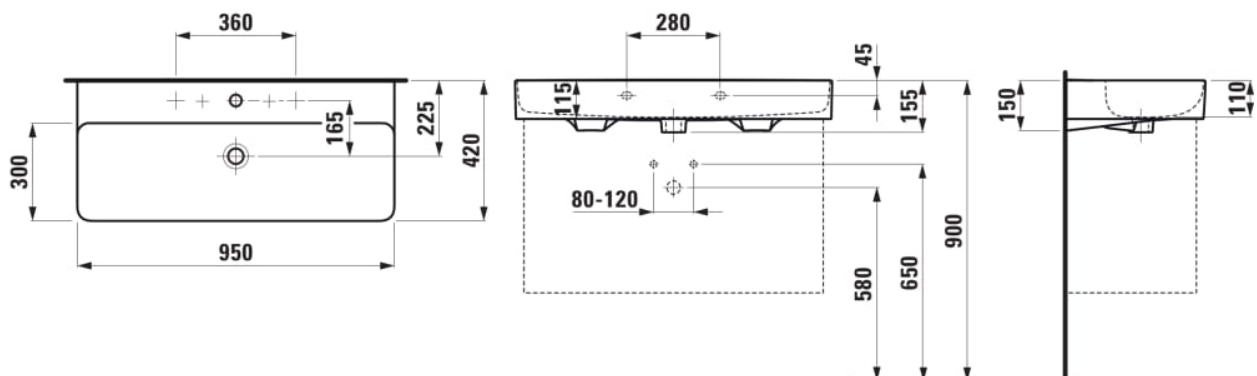

Forme : Rectangulaire

Forme interne : Square

Largeur de la cuve (mm) : 294

Longueur de la cuve (mm) : 938

Matériau : Saphirkeramik

Nombre de points de fixation : 2

Poids net / kg : 19

Position de la cuve : Centrale

Trou pour la robinetterie : 2 trous

Type d'installation : Autoportant, À poser sur meuble

Type de vidage : Standard

DESSINS TECHNIQUES

COMPATIBLE AVEC

Onderkast, 2 lades,
passend bij wastafel VAL
810287 950mm