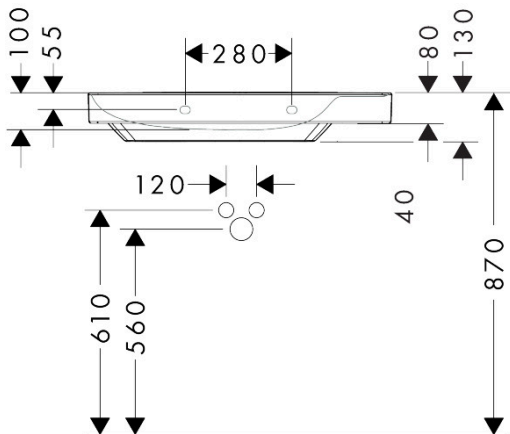

Merk	hansgrohe
Artikelnaam	Xelu Q wastafel met planchet rechts 800/480 met 2 kraangat zonder overloop
Art.nr.	60319450
Oppervlakte	wit
Netto prijs	685,15 EUR

Product foto

Kenmerken

- materiaal: keramiek
- buitenste afmetingen wastafel: 800 x 480 x 80 mm (b x d x h)
- binnenhoogte wastafel: 100 mm
- glansgraad: glanzend
- Made to fit NoiseReduction: op maat gemaakte geluiddempende mat bijgesloten
- met 2 kraangaten (tweede kraangat voor bedieningselement)
- zonder overloop
- met planchet rechts
- zonder afvoergarnituur
- montagewijze: wandmontage
- overloopklasse: C100

Maat tekeningen

Technologie

Merk	hansgrohe
Artikelnaam	Xelu Q wastafel met planchet rechts 800/480 met 2 kraangat zonder overloop
Art.nr.	60319450
Oppervlakte	wit
Netto prijs	685,15 EUR

Installatievoorbeelden

i Afmetingen kunnen variëren vanwege keramische toleranties die verband houden met het productieproces.