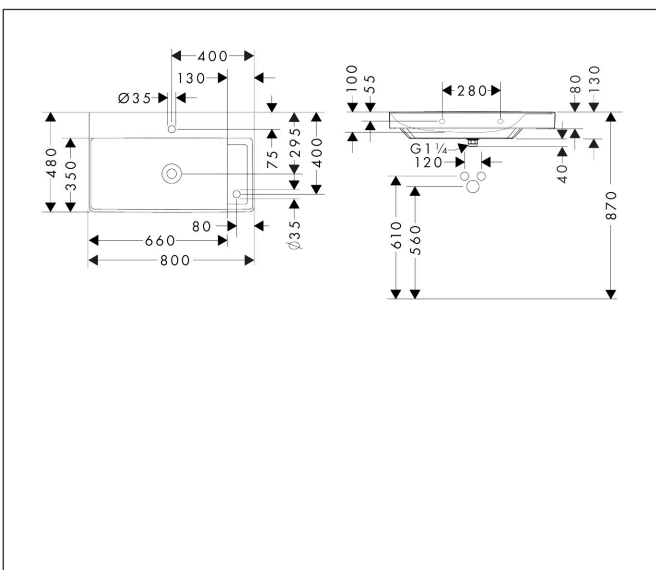

Merk	hansgrohe
Artikelnaam	Xelu Q wastafel met planchet rechts 800/480 met 2 kraangat zonder overloop
Art.nr.	60319450
Oppervlakte	wit
Netto prijs	685,15 EUR

Product foto

Kenmerken

- materiaal: keramiek
- buitenste afmetingen wastafel: 800 x 480 x 80 mm (b x d x h)
- binnenhoogte wastafel: 100 mm
- glansgraad: glanzend
- Made to fit NoiseReduction: op maat gemaakte geluiddempende mat bijgesloten
- met 2 kraangaten (tweede kraangat voor bedieningselement)
- zonder overloop
- met planchet rechts
- zonder afvoergarnituur
- montagewijze: wandmontage
- overloopklasse: C100

Maat tekeningen

Technologie

Merk	hansgrohe
Artikelnaam	Xelu Q wastafel met planchet rechts 800/480 met 2 kraangat zonder overloop
Art.nr.	60319450
Oppervlakte	wit
Netto prijs	685,15 EUR

Installatievoorbeelden

i Afmetingen kunnen variëren vanwege keramische toleranties die verband houden met het productieproces.