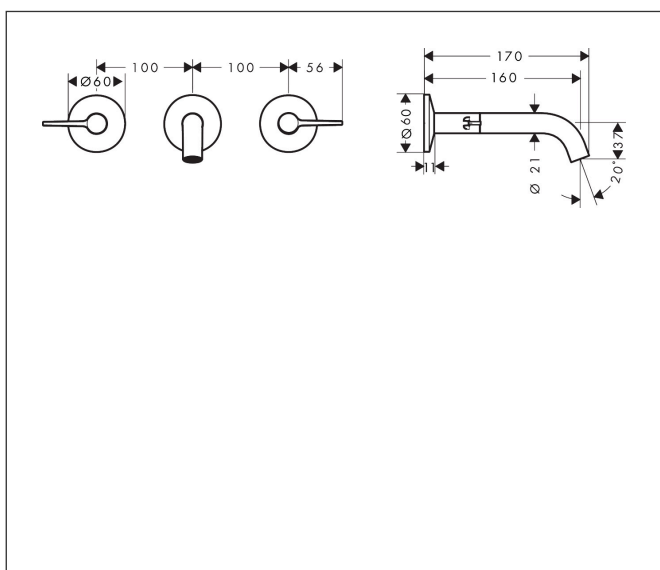

Merk	AXOR
Artikelnaam	<b>AXOR One</b> 3-gats inbouw wastafelkraan wandmontage, uitloop 160mm met rechte grepen
Art.nr.	48150140
Oppervlakte	Brushed Bronze
Netto prijs	772,13 EUR

## Maat tekeningen

## Kenmerken

- voorsprong uitloop 160 mm
- greepvariant: rechte greep
- vaste uitloop
- straalsoort: normale straal
- maximale doorstroomhoeveelheid bij 3 bar: 5 l/min
- keramische kranen warm/koud 90°
- zonder wastegarnituur, met afvoerplug (art.nr. 50001)
- EU taxonomie: max 6l/min - draagt substantieel bij aan duurzaamheid