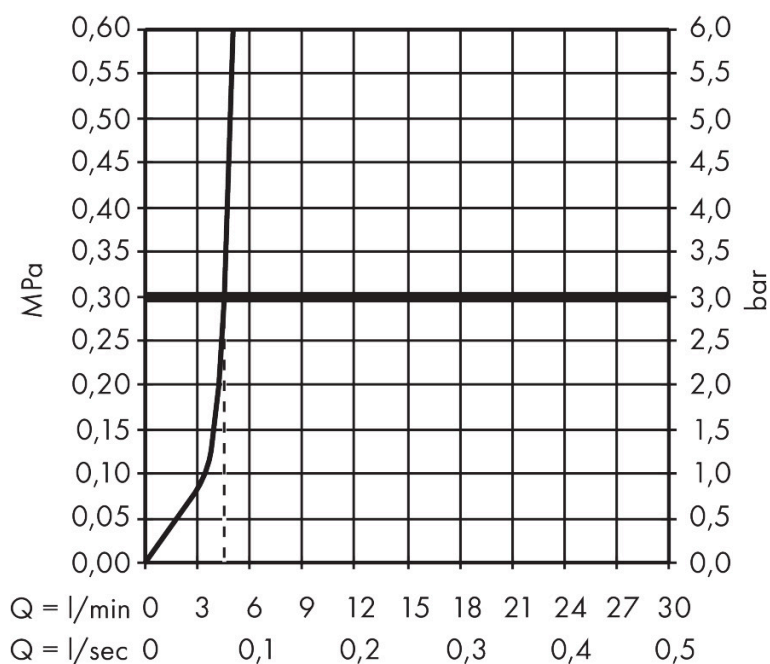

Merk	AXOR
Artikelnaam	AXOR One 3-gats inbouw wastafelkraan wandmontage, uitloop 160mm met rechte grepen
Art.nr.	48150140
Oppervlakte	Brushed Bronze
Netto prijs	772,13 EUR

Stroomschema

De verbruikswaarden werden in overeenstemming met de praktijk met de bijbehorende armaturen (thermostaat/mengkraan/inbouwventiel) gemeten.