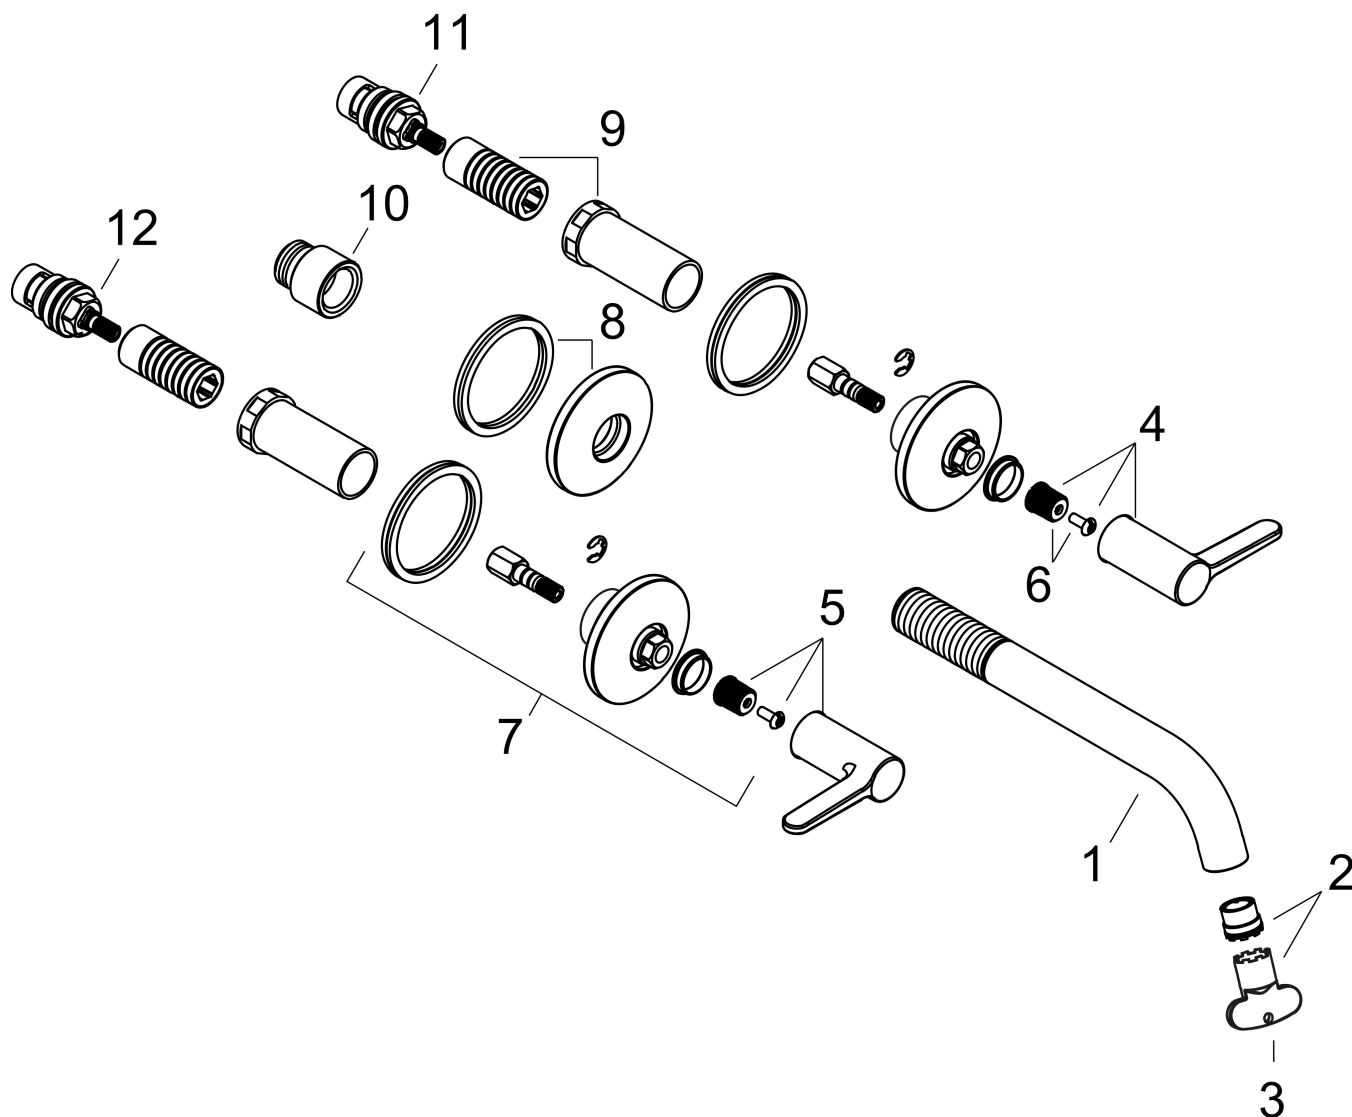

Merk	AXOR
Artikelnaam	AXOR One 3-gats inbouw wastafelkraan wandmontage, uitloop 160mm met rechte grepen
Art.nr.	48150140
Oppervlakte	Brushed Bronze
Netto prijs	772,13 EUR

Explosietekening voor bouwjaar: >06/25