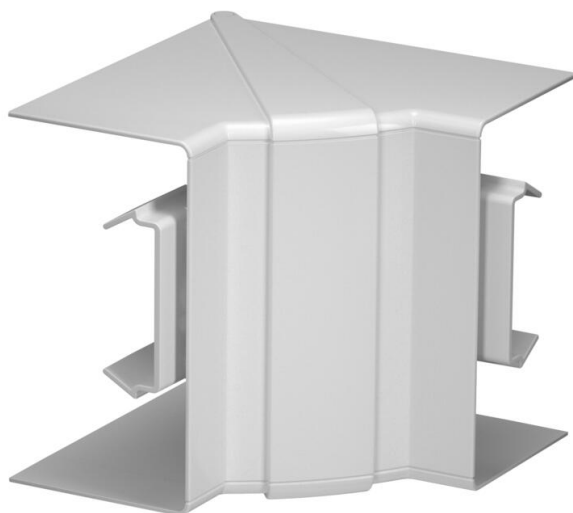

Technisch specificatieblad

Afdekkap binnenhoek, voor wandgoot Rapid 80 type 70130

Artikelnummer: 6274442

Binnenhoek van halogeenvrij PC/ABS voor richtingsverandering van Rapid 80 GK, GKH, GS en GA wandgoten. De hulpstukken zijn variabel van 85° tot 95° instelbaar en inzetbaar voor symmetrische en asymmetrische kanalen.

PC/ABS Polycarbonaat/acrylnitriël-butadieen-styrol

Stamgegevens

Artikelnummer	6274442
Type	GK-IH70130LGR
Omschrijving 1	Binnenhoek
Omschrijving 2	verstelbaar
Fabrikant	OBO
Dimensie	70x130mm
Kleur	lichtgrijs; RAL 7035
Materiaal	Polycarbonaat/acrylnitriël-butadieen-styrol
Kleinste verkoop-eenheid	1
Eenheid van hoeveelheid	Stuk
Gewicht	14,9 kg
Eenheid gewicht	kg/100 st.
CO2-voetafdruk (GWP) van wieg tot poort	1,0654 kg CO2e / 1 Stuk

Technisch specificatieblad

Afdekkap binnenhoek, voor wandgoot Rapid 80 type 70130

Artikelnummer: 6274442

Afmetingen

Lengte	145 mm
Breedte	139 mm
Hoogte	155 mm

Technische gegevens

Aantal deksels	1
Uitvoering	Hulpstuk
Vorm	Symmetrisch
Voor kanaalbreedte	130 mm
Voor kanaalhoogte	70 mm
Halogeenvrij	ja
Kabelklem	nee
Kanaalverbinder	nee
Montagetype van deksels	overlappend
Montagegat in bodem	nee
Dekselbreedte	0 mm
Breedte bovenstuk 2	0 mm
Breedte bovenstuk 3	0 mm
Beschermingsgraad	IP 30
Beschermfolie	nee
Beschermingsgraad IK-code	IK08
Temperatuurbereik max.	60 °C
Temperatuurbereik min.	-15 °C
Hoekbereik max.	95 mm
Hoekbereik min.	85 mm