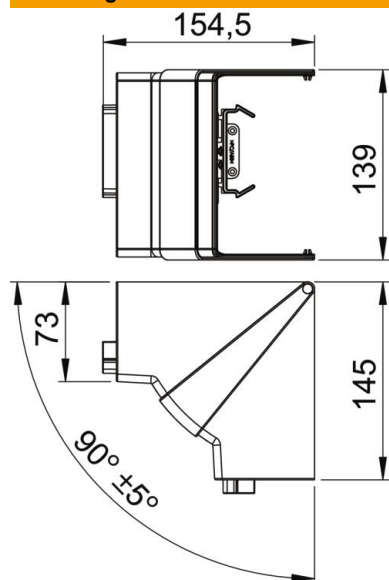

PC/ABS Polycarbonaat/acrylnitriël-butadieen-styrol

Stamgegevens

Artikelnummer	6274442
Type	GK-IH70130LGR
Omschrijving 1	Binnenhoek
Omschrijving 2	verstelbaar
Fabrikant	OBO
Dimensie	70x130mm
Kleur	lichtgrijs; RAL 7035
Materiaal	Polycarbonaat/acrylnitriël-butadieen-styrol
Kleinste verkoop-eenheid	1
Eenheid van hoeveelheid	Stuk
Gewicht	14,9 kg
Eenheid gewicht	kg/100 st.
CO2-voetafdruk (GWP) van wieg tot poort	1,0654 kg CO2e / 1 Stuk

Technisch specificatieblad

Afdekkap binnenhoek, voor wandgoot Rapid 80 type 70130

Artikelnummer: 6274442

Afmetingen

Lengte	145 mm
Breedte	139 mm
Hoogte	155 mm

Technische gegevens

Aantal deksels	1
Uitvoering	Hulpstuk
Vorm	Symmetrisch
Voor kanaalbreedte	130 mm
Voor kanaalhoogte	70 mm
Halogeenvrij	ja
Kabelklem	nee
Kanaalverbinder	nee
Montagetype van deksels	overlappend
Montagegat in bodem	nee
Dekselbreedte	0 mm
Breedte bovenstuk 2	0 mm
Breedte bovenstuk 3	0 mm
Beschermingsgraad	IP 30
Beschermfolie	nee
Beschermingsgraad IK-code	IK08
Temperatuurbereik max.	60 °C
Temperatuurbereik min.	-15 °C
Hoekbereik max.	95 mm
Hoekbereik min.	85 mm