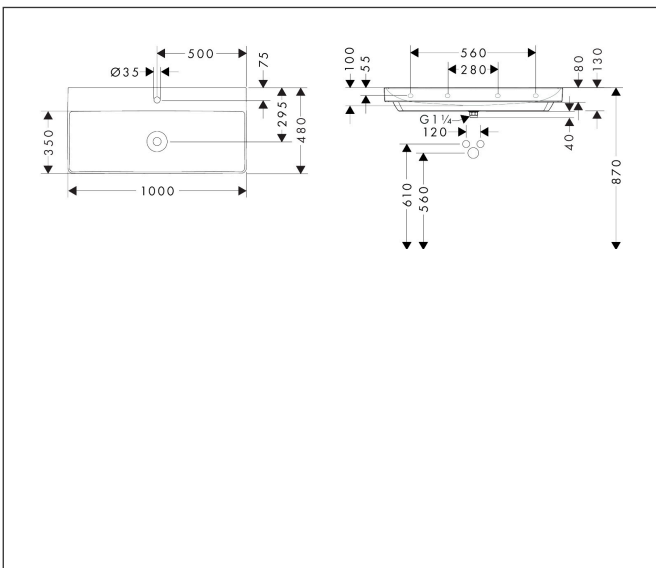

Merk	hansgrohe
Artikelnaam	Xelu Q wastafel 1000/480 met kraangat zonder overloop
Art.nr.	60321450
Oppervlakte	wit
Netto prijs	724,46 EUR

Product foto

Kenmerken

- materiaal: keramiek
- buitenste afmetingen wastafel: 1000 x 480 x 80 mm (b x d x h)
- binnenhoogte wastafel: 100 mm
- glansgraad: glanzend
- Made to fit NoiseReduction: op maat gemaakte geluiddempende mat bijgesloten
- met één kraangat
- zonder overloop
- zonder afvoergarnituur
- montagewijze: wandmontage
- overloopklasse: C100

Maat tekeningen

Technologie

Merk	hansgrohe
Artikelnaam	Xelu Q wastafel 1000/480 met kraangat zonder overloop
Art.nr.	60321450
Oppervlakte	wit
Netto prijs	724,46 EUR

Installatievoorbeelden

i Afmetingen kunnen variëren vanwege keramische toleranties die verband houden met het productieproces.