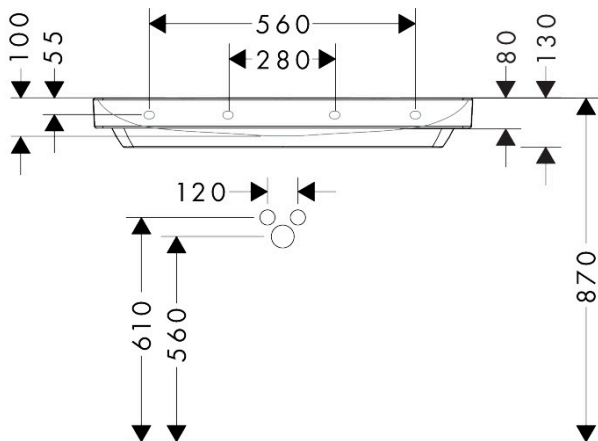

Merk	hansgrohe
Artikelnaam	Xelu Q wastafel 1000/480 met kraangat zonder overloop
Art.nr.	60321450
Oppervlakte	wit
Netto prijs	724,46 EUR

Product foto

Kenmerken

- materiaal: keramiek
- buitenste afmetingen wastafel: 1000 x 480 x 80 mm (b x d x h)
- binnenhoogte wastafel: 100 mm
- glansgraad: glanzend
- Made to fit NoiseReduction: op maat gemaakte geluiddempende mat bijgesloten
- met één kraangat
- zonder overloop
- zonder afvoergarnituur
- montagewijze: wandmontage
- overloopklasse: C100

Maat tekeningen

Technologie

Merk	hansgrohe
Artikelnaam	Xelu Q wastafel 1000/480 met kraangat zonder overloop
Art.nr.	60321450
Oppervlakte	wit
Netto prijs	724,46 EUR

Installatievoorbeelden

i Afmetingen kunnen variëren vanwege keramische toleranties die verband houden met het productieproces.