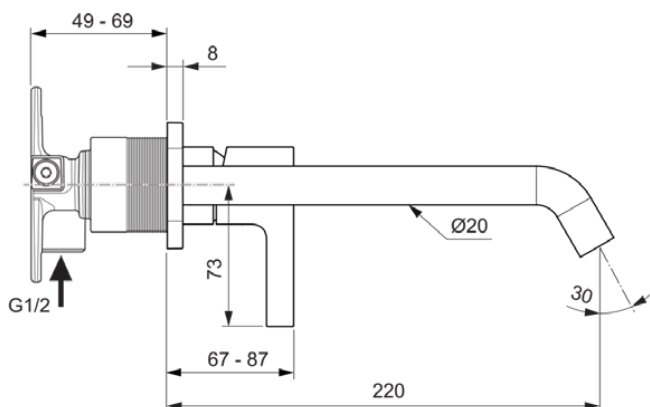

JOY

A7381A2

JOY | Wandmengkraan 175x105.5 mm, 220 mm sprong uitloop in brushed gold afwerking, Kit 1 required (A1313), 5 l/min (3 bar), zonder waste | Verborgen straalregelaar, Ecoflow, FirmaFlow, PVD technologie

Afbeelding & technische tekening

Algemene informatie

Productcategorie:	Wastafelmengkranen
Producttype:	Wandmengkraan
Merk:	Ideal Standard
Collectie:	JOY
Ontwerper:	Palomba Serafini Associati
Colour:	A2 - Brushed Gold
Afwerking van het oppervlak:	satijn
Hoogte (mm):	105.5
Breedte (mm):	175
Bevestigingswijze:	Inbouwdeel benodigd
Aanbevolen inbouwdeel:	A1313
Nettogewicht (kg):	1.20
EAN-code:	3800861086925

Kenmerken

Verborgen straalregelaar

Ecoflow

FirmaFlow

PVD technologie

Downloads

- [Declaration of Conformity](#)
- [Installation Guide](#)
- [Spare Parts List](#)

Productnormen & certificeringen

Normen:	EN 248 | DIN 4109-1 | EN 200
Naam van het ACS-certificaat:	19 ACC LY 087
Naam van het BGCC-certificaat:	14-NURVSPSRB-4110
Aansluitdraad van de straalregelaar:	

Product specificaties

Aantal rozetten:	1
Aantal grepen:	1
BlueStart technologie:	Nee
Kleurcode:	A2
Kleuromschrijving:	brushed gold
Cool Body Technologie:	Nee
FirmaFlow mengpatroon:	Ja
Positie greep:	Voorkant
Met kettingoog:	Nee
Geïntegreerde elektronica:	Nee
Lagedrukmodel:	Nee
Materiaal:	Metaal