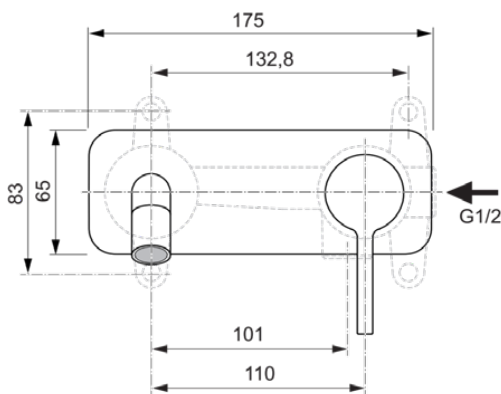

## A7381A2

JOY | Wandmengkraan 175x105.5 mm, 220 mm sprong uitloop in brushed gold afwerking, Kit 1 required (A1313), 5 l/min (3 bar), zonder waste | Verborgen straalregelaar, Ecoflow, FirmaFlow, PVD technologie

### Algemene informatie

Productcategorie:	Wastafelmengkranen
Producttype:	Wandmengkraan
Merk:	Ideal Standard
Collectie:	JOY
Ontwerper:	Palomba Serafini Associati
Colour:	A2 - Brushed Gold
Afwerking van het oppervlak:	satijn
Hoogte (mm):	105.5
Breedte (mm):	175
Bevestigingswijze:	Inbouwdeel benodigd
Aanbevolen inbouwdeel:	A1313
Nettogewicht (kg):	1.20
EAN-code:	3800861086925