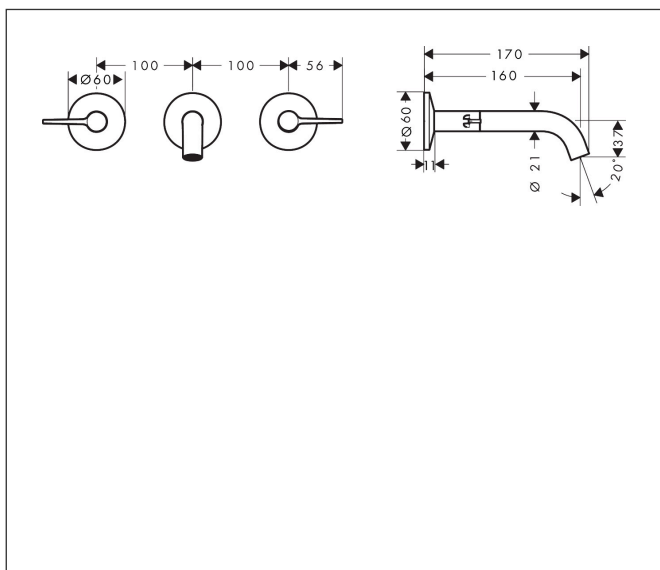

| | |
|-------------|--|
| Merk | AXOR |
| Artikelnaam | AXOR One 3-gats inbouw wastafelkraan wandmontage, uitloop 160mm met rechte grepen |
| Art.nr. | 48150340 |
| Oppervlakte | Brushed Black Chrome |
| Netto prijs | 772,13 EUR |

Product foto

Kenmerken

- voorsprong uitloop 160 mm
- greepvariant: rechte greep
- vaste uitloop
- straalsoort: normale straal
- maximale doorstroomhoeveelheid bij 3 bar: 5 l/min
- keramische kranen warm/koud 90°
- zonder wastegarnituur, met afvoerplug (art.nr. 50001)
- EU taxonomie: max 6l/min - draagt substantieel bij aan duurzaamheid

Maat tekeningen

Technologie

Certificaat

| | |
|-------------|--|
| Merk | AXOR |
| Artikelnaam | AXOR One 3-gats inbouw wastafelkraan wandmontage, uitloop 160mm met rechte grepen |
| Art.nr. | 48150340 |
| Oppervlakte | Brushed Black Chrome |
| Netto prijs | 772,13 EUR |