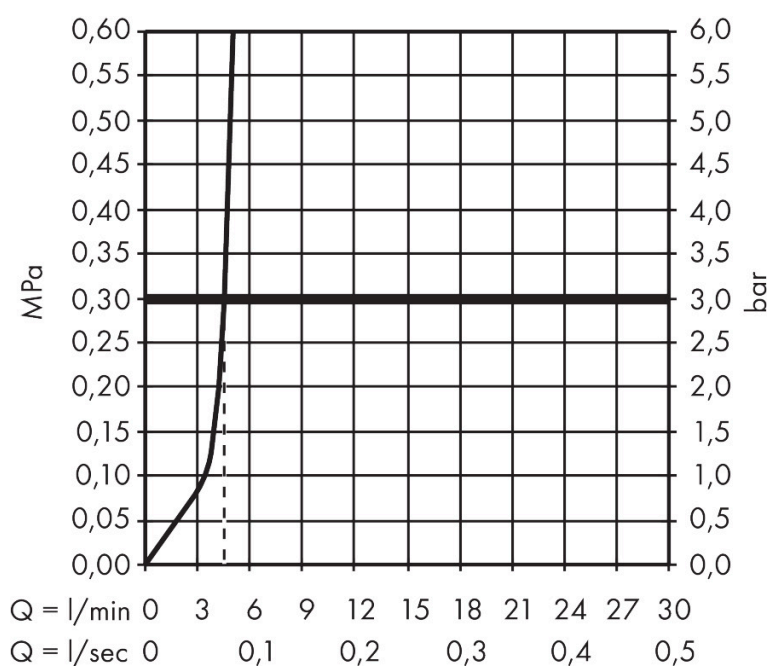

Merk	AXOR
Artikelnaam	AXOR One 3-gats inbouw wastafelkraan wandmontage, uitloop 160mm met rechte grepen
Art.nr.	48150340
Oppervlakte	Brushed Black Chrome
Netto prijs	772,13 EUR

Stroomschema

De verbruikswaarden werden in overeenstemming met de praktijk met de bijbehorende armaturen (thermostaat/mengkraan/inbouwventiel) gemeten.