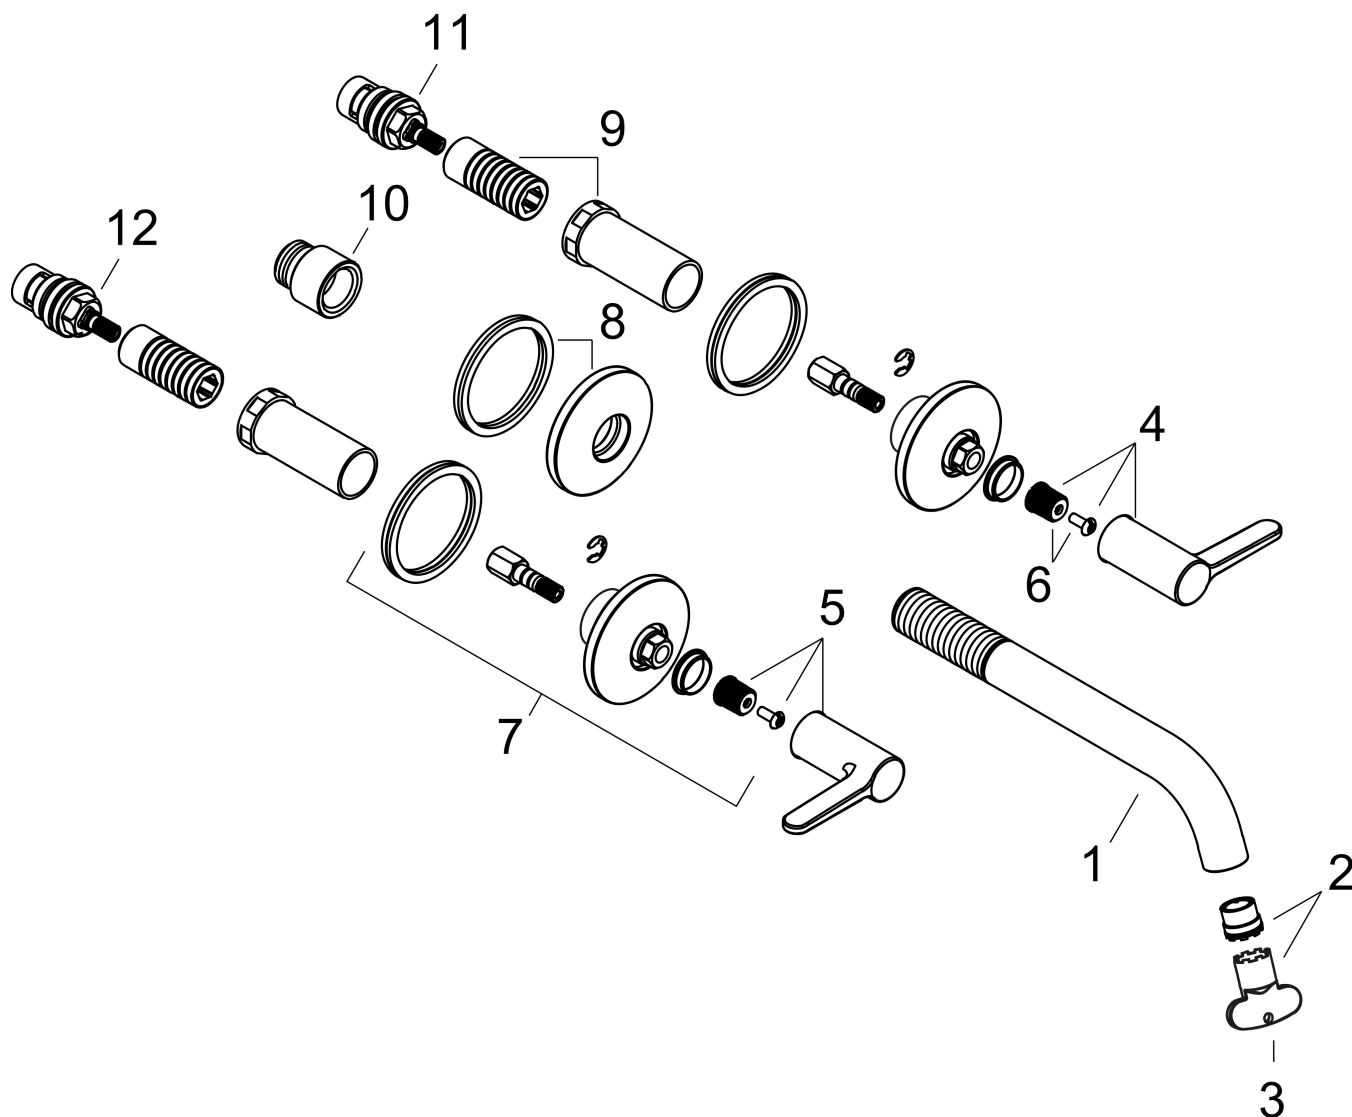

Merk	AXOR
Artikelnaam	AXOR One 3-gats inbouw wastafelkraan wandmontage, uitloop 160mm met rechte grepen
Art.nr.	48150340
Oppervlakte	Brushed Black Chrome
Netto prijs	772,13 EUR

Explosietekening voor bouwjaar: >06/25