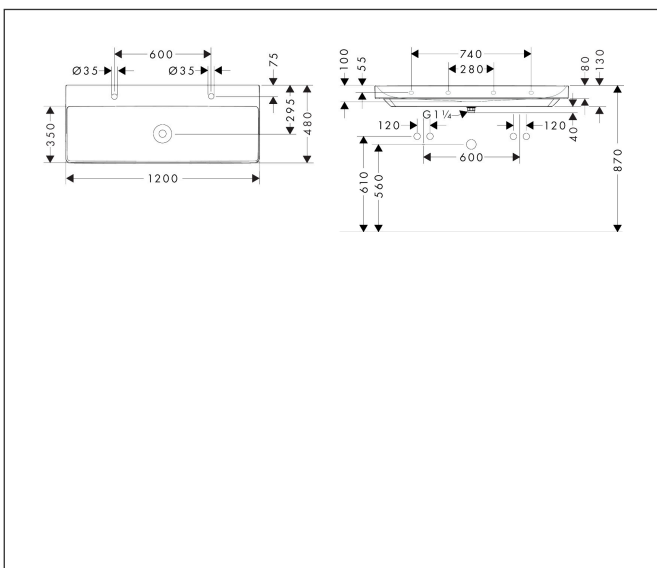

|             |   |
|-------------|---|
| Merk        | hansgrohe   |
| Artikelnaam | <b>Xelu Q</b> Wastafel 1200/480 met 2 kraangats zonder overloop |
| Art.nr.     | 60322450  |
| Oppervlakte | wit   |
| Netto prijs | 988,42 EUR  |

## Kenmerken

- materiaal: keramiek
- buitenste afmetingen wastafel: 1200 x 480 x 80 mm (b x d x h)
- binnenhoogte wastafel: 100 mm
- glansgraad: glanzend
- Made to fit NoiseReduction: op maat gemaakte geluiddempende mat bijgesloten
- met 2 kraangaten
- zonder overloop
- zonder afvoergarnituur
- montagewijze: wandmontage
- overloopklasse: C100

## Maat tekeningen

## Technologie

|             |   |
|-------------|---|
| Merk        | hansgrohe   |
| Artikelnaam | <b>Xelu Q</b> Wastafel 1200/480 met 2 kraangats zonder overloop |
| Art.nr.     | 60322450  |
| Oppervlakte | wit   |
| Netto prijs | 988,42 EUR  |