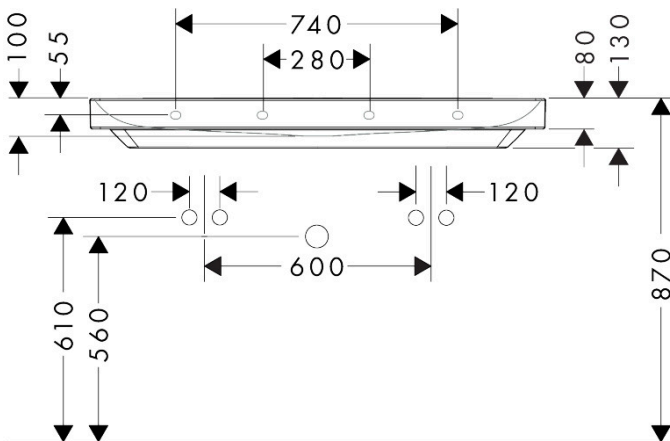

## Kenmerken

- materiaal: keramiek
- buitenste afmetingen wastafel: 1200 x 480 x 80 mm (b x d x h)
- binnenhoogte wastafel: 100 mm
- glansgraad: glanzend
- Made to fit NoiseReduction: op maat gemaakte geluiddempende mat bijgesloten
- met 2 kraangaten
- zonder overloop
- zonder afvoergarnituur
- montagewijze: wandmontage
- overloopklasse: C100

## Maat tekeningen

## Technologie

|             |   |
|-------------|---|
| Merk        | hansgrohe   |
| Artikelnaam | <b>Xelu Q</b> Wastafel 1200/480 met 2 kraangats zonder overloop |
| Art.nr.     | 60322450  |
| Oppervlakte | wit   |
| Netto prijs | 988,42 EUR  |

## Installatievoorbeelden

**i** Afmetingen kunnen variëren vanwege keramische toleranties die verband houden met het productieproces.