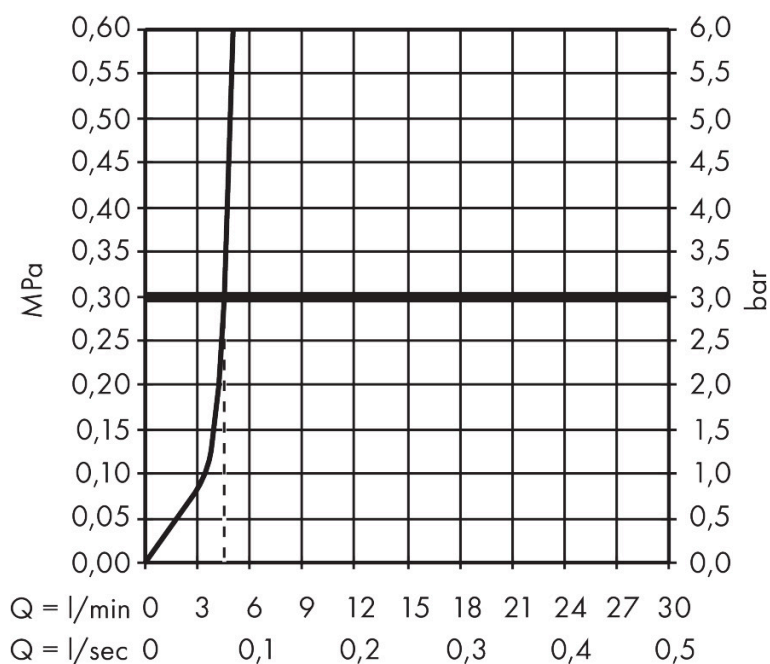

Merk AXOR
Artikelnaam **AXOR One** 3-gats inbouw wastafelkraan wandmontage, uitloop 160mm met rechte grepen
Art.nr. 48150990
Oppervlakte Polished Gold Optic
Netto prijs 772,13 EUR

Stroomschema

De verbruikswaarden werden in overeenstemming met de praktijk met de bijbehorende armaturen (thermostaat/mengkraan/inbouwventiel) gemeten.