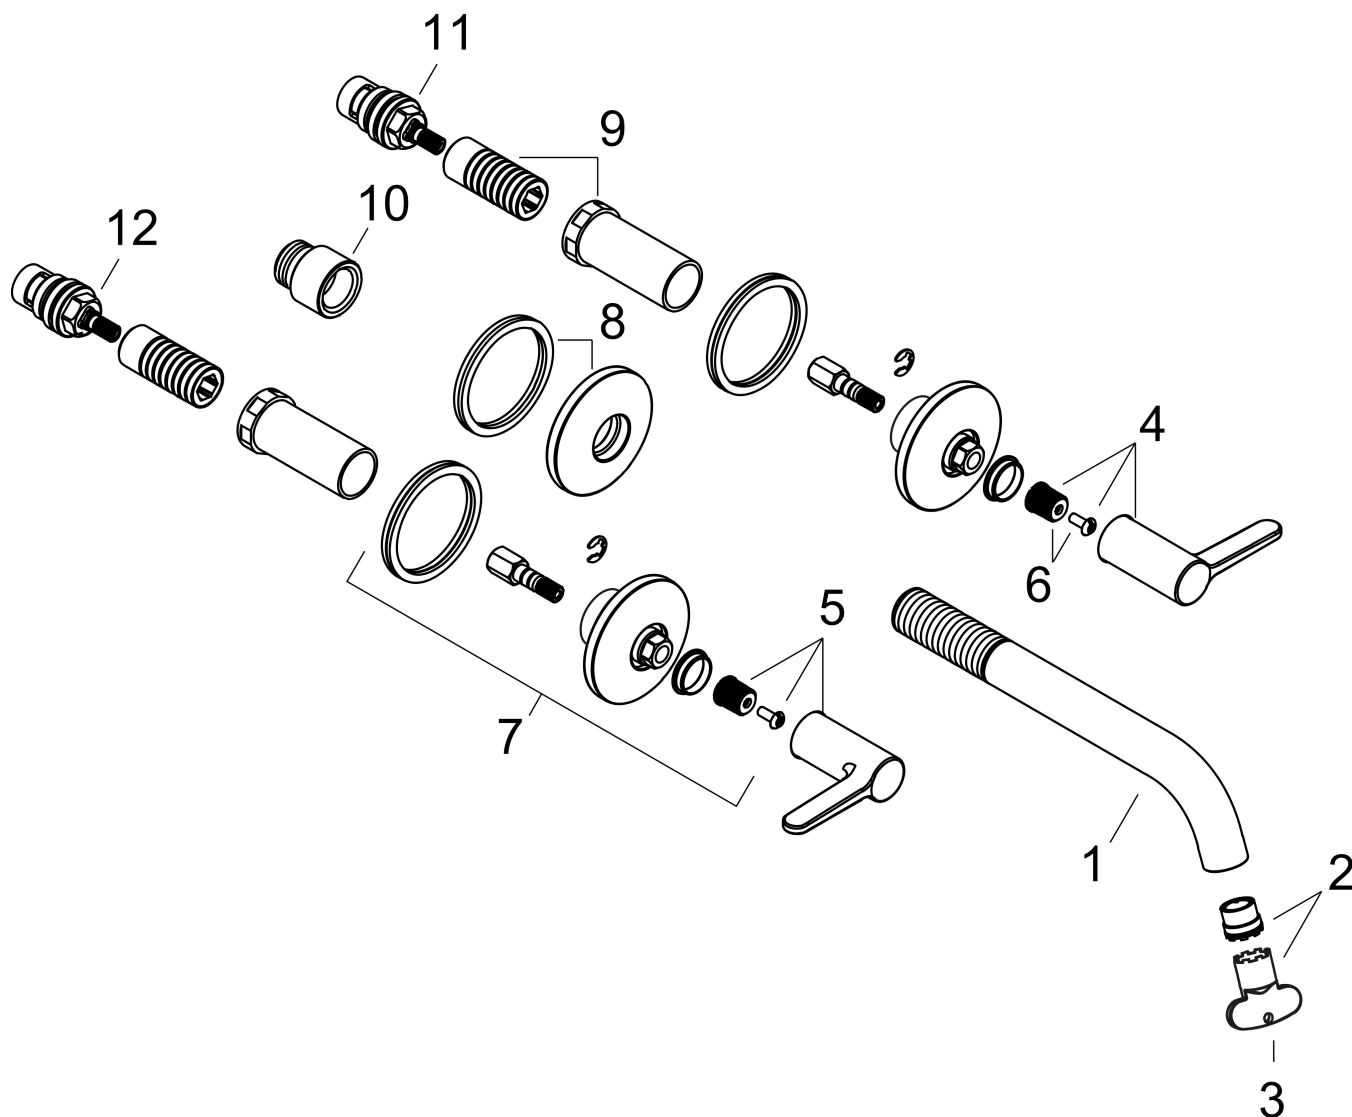

Merk	AXOR
Artikelnaam	AXOR One 3-gats inbouw wastafelkraan wandmontage, uitloop 160mm met rechte grepen
Art.nr.	48150990
Oppervlakte	Polished Gold Optic
Netto prijs	772,13 EUR

Explosietekening voor bouwjaar: >06/25