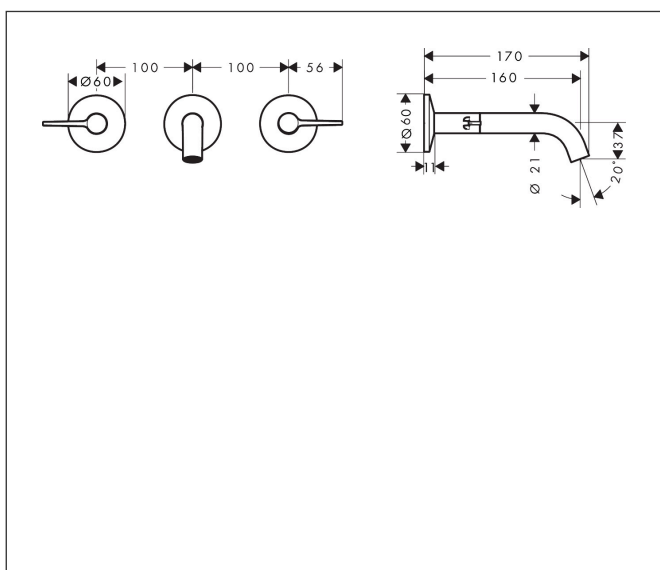

|             |  |
|-------------|--|
| Merk        | AXOR   |
| Artikelnaam | <b>AXOR One</b> 3-gats inbouw wastafelkraan wandmontage, uitloop 160mm met rechte grepen |
| Art.nr.     | 48150990   |
| Oppervlakte | Polished Gold Optic  |
| Netto prijs | 772,13 EUR   |

## Kenmerken

- voorsprong uitloop 160 mm
- greepvariant: rechte greep
- vaste uitloop
- straalsoort: normale straal
- maximale doorstroomhoeveelheid bij 3 bar: 5 l/min
- keramische kranen warm/koud 90°
- zonder wastegarnituur, met afvoerplug (art.nr. 50001)
- EU taxonomie: max 6l/min - draagt substantieel bij aan duurzaamheid

## Maat tekeningen