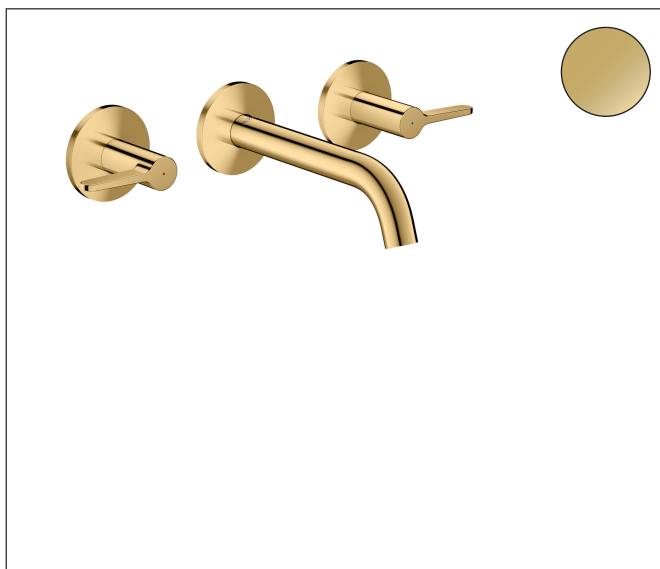

|             |  |
|-------------|--|
| Merk        | AXOR   |
| Artikelnaam | <b>AXOR One</b> 3-gats inbouw wastafelkraan wandmontage, uitloop 160mm met rechte grepen |
| Art.nr.     | 48150990   |
| Oppervlakte | Polished Gold Optic  |
| Netto prijs | 772,13 EUR   |

## Product foto

## Kenmerken

- voorsprong uitloop 160 mm
- greepvariant: rechte greep
- vaste uitloop
- straalsoort: normale straal
- maximale doorstroomhoeveelheid bij 3 bar: 5 l/min
- keramische kranen warm/koud 90°
- zonder wastegarnituur, met afvoerplug (art.nr. 50001)
- EU taxonomie: max 6l/min - draagt substantieel bij aan duurzaamheid