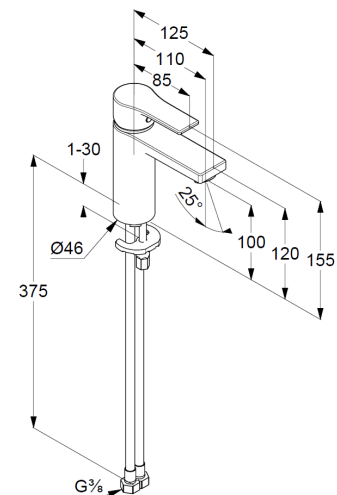

Waschtisch-Einhandmischer 100

Artikel- Nr.: 482920565

Waschtisch-Armatur

Einhebelmischer

1-Loch Montage

geschlossener Hebel, Metall

Strahlregler M24

Keramik-Kartusche mit Heißwasserbegrenzung

Durchflussmenge bei 3 bar 5 l/min.

flexible Druckschläuche G3/8 DVGW zugelassen

Schnell-Montagesystem

EU-Taxonomie: max. 6 l/min. -

wesentlicher Beitrag (SC) möglich

Produktabbildung/ Product picture

Maßzeichnung/ Dimensional drawing