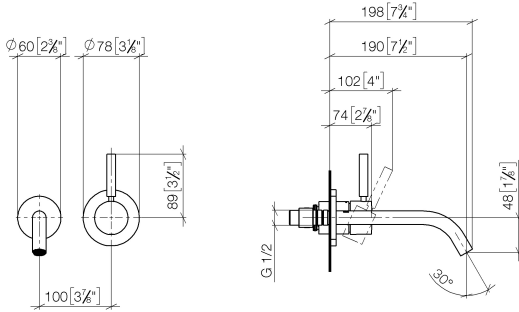

**META Waschtisch-Wand-Einhandatterie ohne Ablaufgarnitur - Chrom
gebürstet**

META

36 860 660

- Ausladung 190 mm
- starrer Auslauf
- runder luftangereicherter Strahl
- Bohrungsdurchmesser Auslauf 37 mm
- Bohrungsdurchmesser Einhandatterie 57 mm
- Rosette für Auslauf Ø 55 mm
- Rosette für Mischer Ø 78 mm
- Durchfluss max. 5,7 l/min
- bleifrei
- Dieses Produkt leistet einen Beitrag zur Erfüllung der Vorgaben von nachhaltigen Gebäudezertifizierungen, z.B. LEED®, BREEAM®, DGNB

36 860 660
mm [inches]

Durchflussdiagramm

Wurfweitendiagramm

Codes & Standards

DIN 4109

EN 817

ISO 3822

Scottish Water
Byelaws

UK Water Supply
Regulations

Ü-Zeichen

**META Waschtisch-Wand-Einhandbatterie ohne Ablaufgarnitur - Chrom
gebürstet**

META

36 860 660

Zertifikate

WRAS_2107

LGA_29