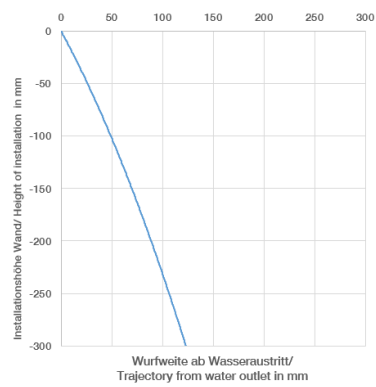

**META Waschtisch-Wand-Einhandatterie ohne Ablaufgarnitur - Chrom
gebürstet**

META

36 860 660

- Ausladung 190 mm
- starrer Auslauf
- runder luftangereicherter Strahl
- Bohrungsdurchmesser Auslauf 37 mm
- Bohrungsdurchmesser Einhandatterie 57 mm
- Rosette für Auslauf Ø 55 mm
- Rosette für Mischer Ø 78 mm
- Durchfluss max. 5,7 l/min
- bleifrei
- Dieses Produkt leistet einen Beitrag zur Erfüllung der Vorgaben von nachhaltigen Gebäudezertifizierungen, z.B. LEED®, BREEAM®, DGNB

36 860 660
mm [inches]

Durchflussdiagramm

Wurfweitendiagramm

Codes & Standards

DIN 4109

EN 817

ISO 3822

Scottish Water
Byelaws