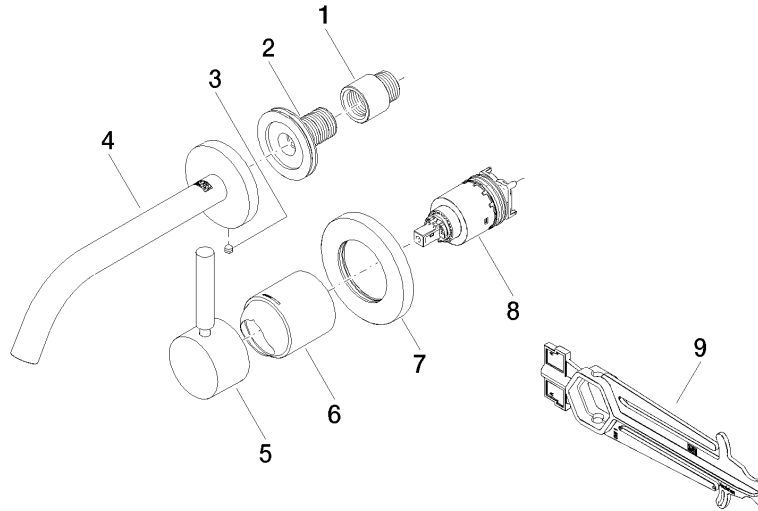

36 860 660

Produktversion von 7/1/2023

Ersatzteile für die
anderen
Oberflächenvarianten
finden Sie hier:
Chrom