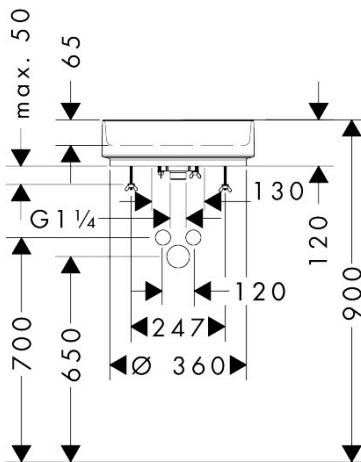

Merk hansgrohe
 Artikelnaam **Xuniva Evo S** waskom 400/400 zonder kraangat en overloop
 Art.nr. 60323450
 Oppervlakte wit
 Netto prijs 561,60 EUR

Product foto

Kenmerken

- materiaal: keramiek
- buitenste afmetingen wastafel: 400 x 400 x 120 mm (b x d x h)
- binnelhoogte wastafel: 65 mm
- glansgraad: glanzend
- inclusief verborgen afvoer
- zonder kraangat
- zonder overloop
- zonder planchet
- met afvoergarnituur
- montagewijze: opgebouwd
- met bevestigingsmateriaal
- overloopklasse: CL00

Maat tekeningen

Merk	hansgrohe
Artikelnaam	Xuniva Evo S waskom 400/400 zonder kraangat en overloop
Art.nr.	60323450
Oppervlakte	wit
Netto prijs	561,60 EUR

Installatievoorbeelden

i Afmetingen kunnen variëren vanwege keramische toleranties die verband houden met het productieproces.

Merk hansgrohe
Artikelnaam **Xuniva Evo S** waskom 400/400 zonder kraangat en overloop
Art.nr. 60323450
Oppervlakte wit
Netto prijs 561,60 EUR

Explosietekening voor bouwjaar: >09/25

Merk hansgrohe
 Artikelnaam **Xuniva Evo S** waskom 400/400 zonder kraangat en overloop
 Art.nr. 60323450
 Oppervlakte wit
 Netto prijs 561,60 EUR

Onderdelen voor bouwjaar: >09/25

Pos	Beschrijving	Art.nr.	Prijs
1	afvoer	87027000	34,01
2	dichting	87028000	3,12
3	bevestigingsmateriaal	87029000	17,26
4	steel met borstel	87030000	42,22