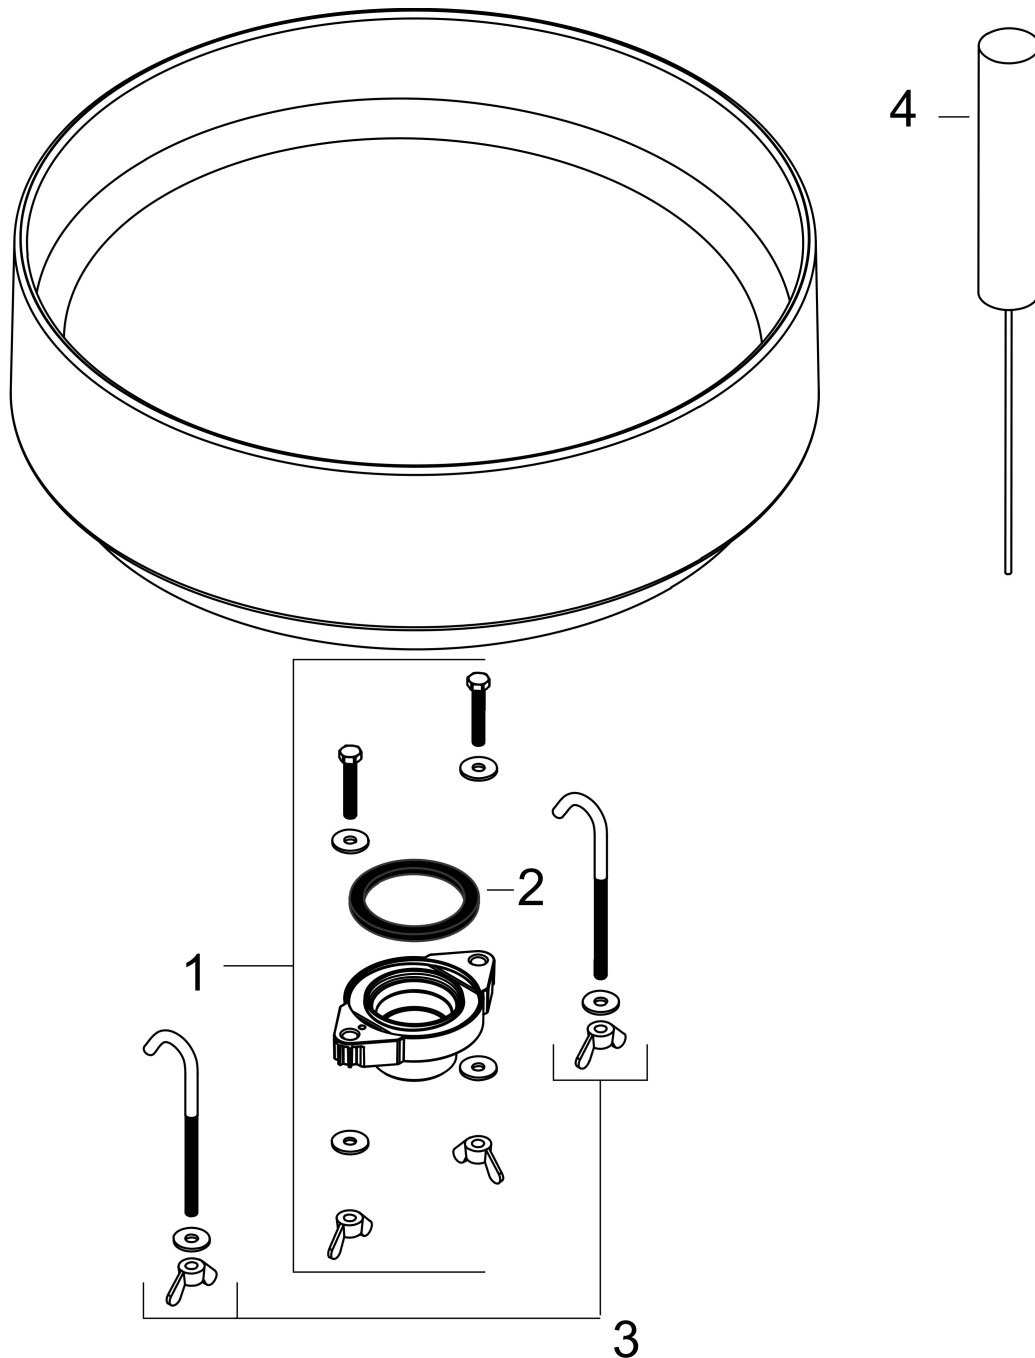

Merk hansgrohe
 Artikelnaam **Xuniva Evo S** waskom 400/400 zonder kraangat en overloop
 Art.nr. 60323450
 Oppervlakte wit
 Netto prijs 561,60 EUR

Product foto

Kenmerken

- materiaal: keramiek
- buitenste afmetingen wastafel: 400 x 400 x 120 mm (b x d x h)
- binnelhoogte wastafel: 65 mm
- glansgraad: glanzend
- inclusief verborgen afvoer
- zonder kraangat
- zonder overloop
- zonder planchet
- met afvoergarnituur
- montagewijze: opgebouwd
- met bevestigingsmateriaal
- overloopklasse: CL00

Maat tekeningen

Merk	hansgrohe
Artikelnaam	Xuniva Evo S waskom 400/400 zonder kraangat en overloop
Art.nr.	60323450
Oppervlakte	wit
Netto prijs	561,60 EUR

Installatievoorbeelden

i Afmetingen kunnen variëren vanwege keramische toleranties die verband houden met het productieproces.

Merk hansgrohe
Artikelnaam **Xuniva Evo S** waskom 400/400 zonder kraangat en overloop
Art.nr. 60323450
Oppervlakte wit
Netto prijs 561,60 EUR

Explosietekening voor bouwjaar: >09/25

Merk hansgrohe
 Artikelnaam **Xuniva Evo S** waskom 400/400 zonder kraangat en overloop
 Art.nr. 60323450
 Oppervlakte wit
 Netto prijs 561,60 EUR

Onderdelen voor bouwjaar: >09/25

Pos	Beschrijving	Art.nr.	Prijs
1	afvoer	87027000	34,01
2	dichting	87028000	3,12
3	bevestigingsmateriaal	87029000	17,26
4	steel met borstel	87030000	42,22