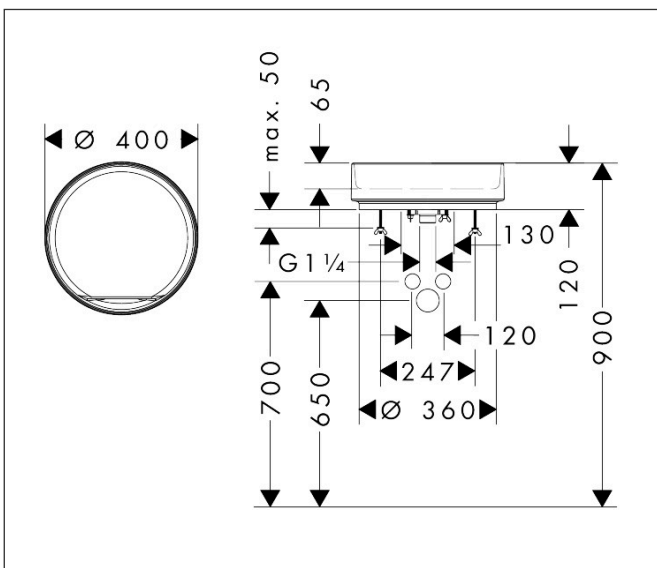

Merk hansgrohe
 Artikelnaam **Xuniva Evo S** waskom 400/400 zonder kraangat en overloop
 Art.nr. 60323450
 Oppervlakte wit
 Netto prijs 561,60 EUR

Product foto

Kenmerken

- materiaal: keramiek
- buitenste afmetingen wastafel: 400 x 400 x 120 mm (b x d x h)
- binnelhoogte wastafel: 65 mm
- glansgraad: glanzend
- inclusief verborgen afvoer
- zonder kraangat
- zonder overloop
- zonder planchet
- met afvoergarnituur
- montagewijze: opgebouwd
- met bevestigingsmateriaal
- overloopklasse: CL00

Maat tekeningen

Merk	hansgrohe
Artikelnaam	Xuniva Evo S waskom 400/400 zonder kraangat en overloop
Art.nr.	60323450
Oppervlakte	wit
Netto prijs	561,60 EUR

Installatievoorbeelden

i Afmetingen kunnen variëren vanwege keramische toleranties die verband houden met het productieproces.

Merk hansgrohe
Artikelnaam **Xuniva Evo S** waskom 400/400 zonder kraangat en overloop
Art.nr. 60323450
Oppervlakte wit
Netto prijs 561,60 EUR

Explosietekening voor bouwjaar: >09/25

Merk hansgrohe
 Artikelnaam **Xuniva Evo S** waskom 400/400 zonder kraangat en overloop
 Art.nr. 60323450
 Oppervlakte wit
 Netto prijs 561,60 EUR

Onderdelen voor bouwjaar: >09/25

Pos	Beschrijving	Art.nr.	Prijs
1	afvoer	87027000	34,01
2	dichting	87028000	3,12
3	bevestigingsmateriaal	87029000	17,26
4	steel met borstel	87030000	42,22