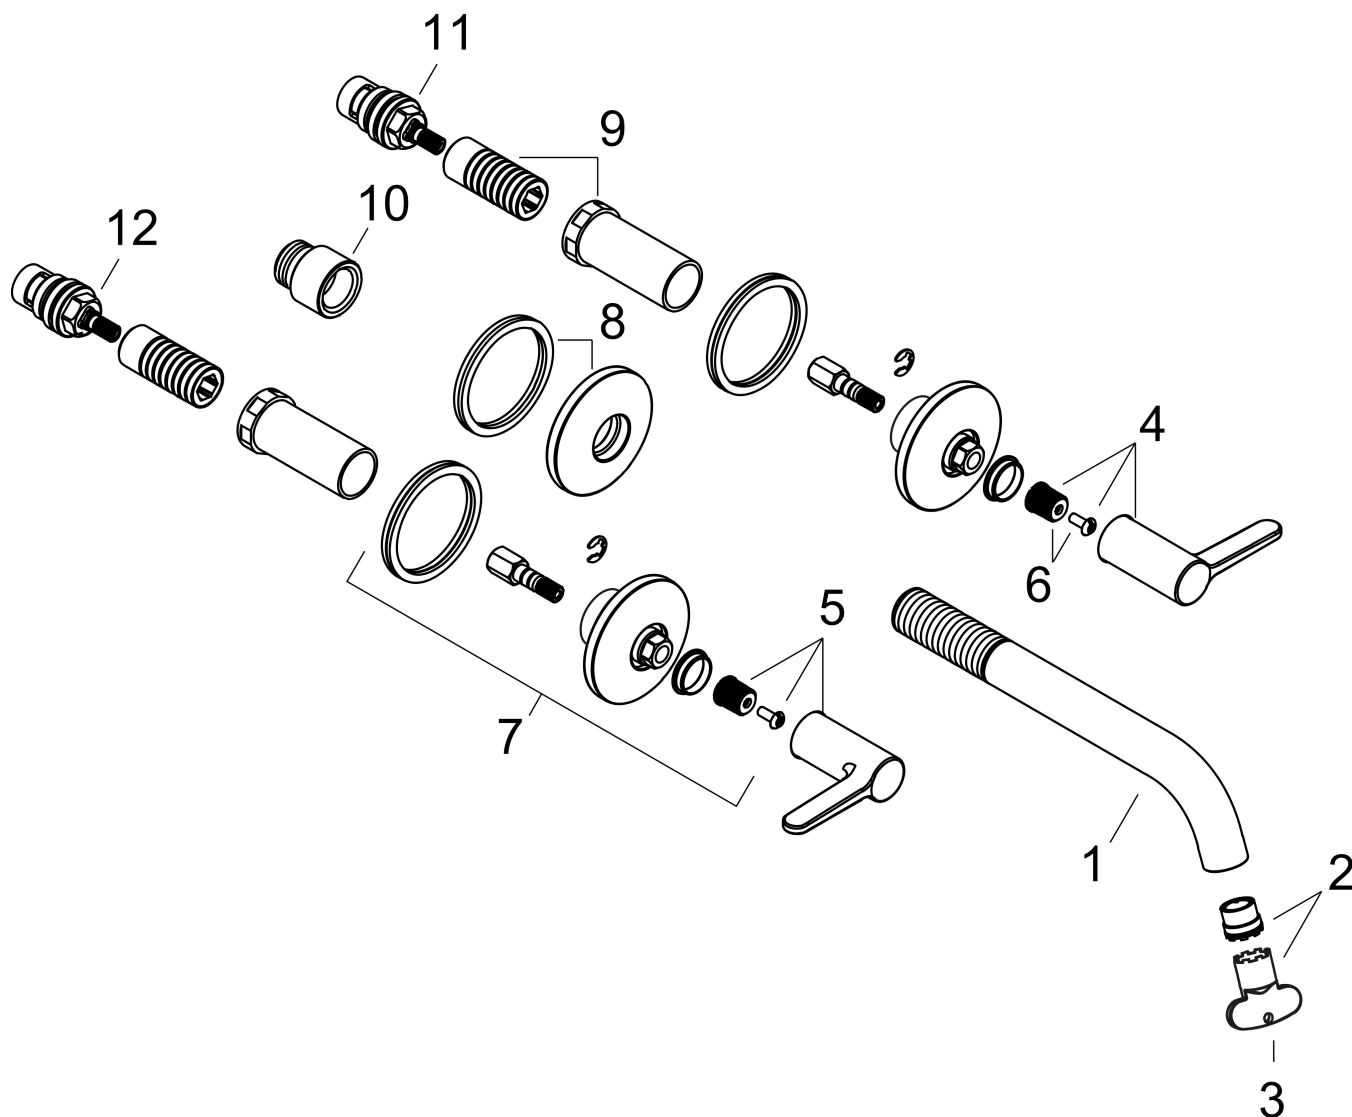

Product foto	Artikelnaam	Art.nr.	Prijs
	AXOR Inbouwdeel 3-gats wastafelkraan wandmontage	10303180	290,27

Merk	AXOR
Artikelnaam	AXOR One 3-gats inbouw wastafelkraan wandmontage, uitloop 220mm met rechte grepen
Art.nr.	48160000
Oppervlakte	chromo
Netto prijs	566,23 EUR

Stroomschema

De verbruikswaarden werden in overeenstemming met de praktijk met de bijbehorende armaturen (thermostaat/mengkraan/inbouwventiel) gemeten.

Merk	AXOR
Artikelnaam	AXOR One 3-gats inbouw wastafelkraan wandmontage, uitloop 220mm met rechte grepen
Art.nr.	48160000
Oppervlakte	chrom
Netto prijs	566,23 EUR

Explosietekening voor bouwjaar: >06/25

Merk	AXOR
Artikelnaam	AXOR One 3-gats inbouw wastafelkraan wandmontage, uitloop 220mm met rechte grepen
Art.nr.	48160000
Oppervlakte	chrom
Netto prijs	566,23 EUR

Onderdelen voor bouwjaar: >06/25

Pos	Beschrijving	Art.nr.	Prijs
1	uitloop 220 mm	94346000	78,40
2	perlator compl.	93118000	20,40
3	montagesleutel	98987000	7,70
4	greep koud	85055000	64,30
5	greep warm	85054000	64,30
6	greepadapter m. schroef	98932000	12,70
7	rozet voor greep	85056000	52,00
8	rozet voor uitloop	85098000	40,60
9	draadeind set	96393000	25,70
10	verlengset 25 mm	95413000	64,30
11	bovendeel rechts sluitend	96350000	40,60
12	bovendeel links sluitend	96351000	40,60
a	Inbouwdelen	10303180	290,27
b	afvoergarnituur	51301000	54,92
c	verlengset 25 mm	96259000	64,30