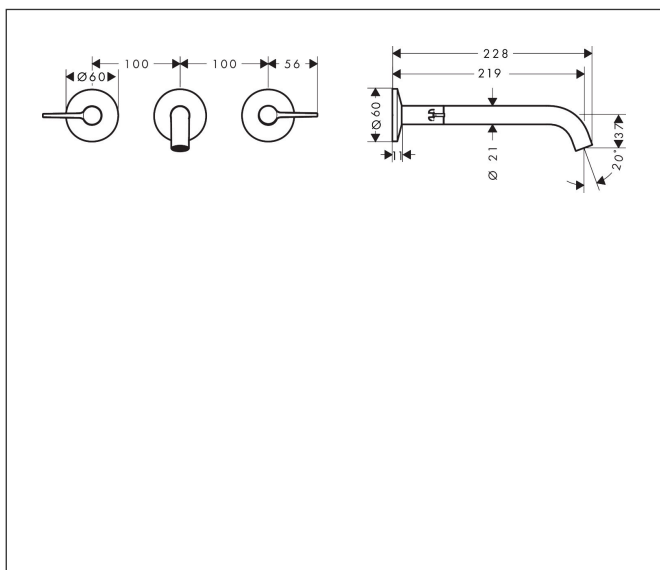

Merk	AXOR
Artikelnaam	AXOR One 3-gats inbouw wastafelkraan wandmontage, uitloop 220mm met rechte grepen
Art.nr.	48160000
Oppervlakte	chrom
Netto prijs	566,23 EUR

Product foto

Kenmerken

- voorsprong uitloop 220 mm
- greepvariant: rechte greep
- vaste uitloop
- straalsoort: normale straal
- maximale doorstroomhoeveelheid bij 3 bar: 5 l/min
- keramische kranen warm/koud 90°
- zonder wastegarnituur, met afvoerplug (art.nr. 50001)
- EU taxonomie: max 6l/min - draagt substantieel bij aan duurzaamheid

Maat tekeningen

Technologie

Certificaat

Merk	AXOR
Artikelnaam	AXOR One 3-gats inbouw wastafelkraan wandmontage, uitloop 220mm met rechte grepen
Art.nr.	48160000
Oppervlakte	chrom
Netto prijs	566,23 EUR

Benodigde onderdelen

Product foto	Artikelnaam	Art.nr.	Prijs
	AXOR Inbouwdeel 3-gats wastafelkraan wandmontage	10303180	290,27

Merk	AXOR
Artikelnaam	AXOR One 3-gats inbouw wastafelkraan wandmontage, uitloop 220mm met rechte grepen
Art.nr.	48160000
Oppervlakte	chromo
Netto prijs	566,23 EUR

Explosietekening voor bouwjaar: >06/25

Merk	AXOR
Artikelnaam	AXOR One 3-gats inbouw wastafelkraan wandmontage, uitloop 220mm met rechte grepen
Art.nr.	48160000
Oppervlakte	chrom
Netto prijs	566,23 EUR

Onderdelen voor bouwjaar: >06/25