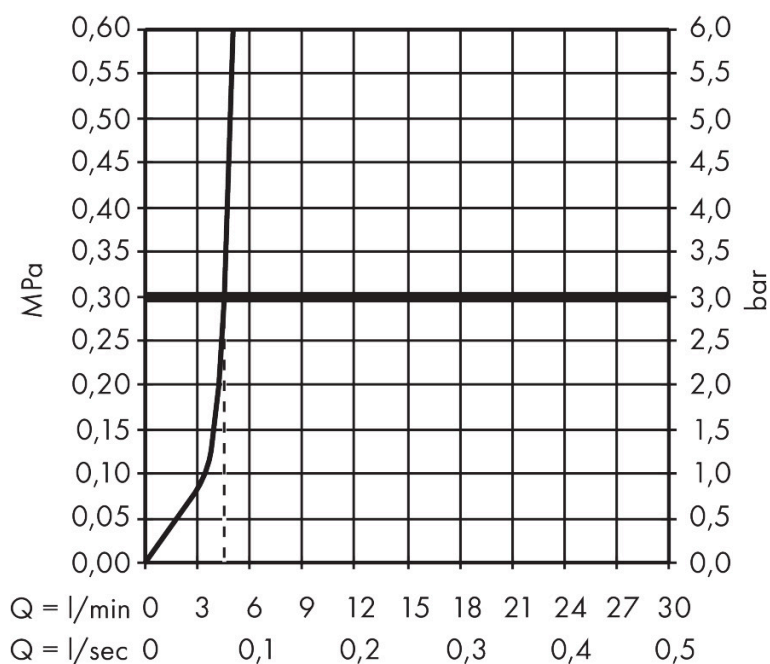

Merk	AXOR
Artikelnaam	AXOR One 3-gats inbouw wastafelkraan wandmontage, uitloop 220mm met rechte grepen
Art.nr.	48160000
Oppervlakte	chromo
Netto prijs	566,23 EUR

Stroomschema

De verbruikswaarden werden in overeenstemming met de praktijk met de bijbehorende armaturen (thermostaat/mengkraan/inbouwventiel) gemeten.