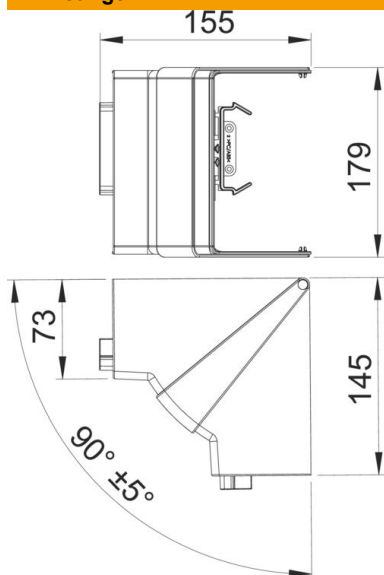

Technisch specificatieblad

Afdekkap binnenhoek, voor wandgoot Rapid 80 type 70170

Artikelnummer: 6274641

Binnenhoek van halogeenvrij PC/ABS voor richtingsverandering van Rapid 80 GK, GKH, GS en GA wandgoten. De hulpstukken zijn variabel van 85° tot 95° instelbaar en inzetbaar voor symmetrische en asymmetrische kanalen.

PC/ABS Polycarbonaat/acrylnitriël-butadieen-styrol

Stamgegevens

| | |
|---|---|
| Artikelnummer | 6274641 |
| Type | GK-IH70170CW |
| Omschrijving 1 | Binnenhoek |
| Omschrijving 2 | verstelbaar |
| Fabrikant | OBO |
| Dimensie | 70x170mm |
| Kleur | crèmewit; RAL 9001 |
| Materiaal | Polycarbonaat/acrylnitriël-butadieen-styrol |
| Kleinste verkoop-eenheid | 1 |
| Eenheid van hoeveelheid | Stuk |
| Gewicht | 16,3 kg |
| Eenheid gewicht | kg/100 st. |
| CO2-voetafdruk (GWP) van wieg tot poort | 1,1296 kg CO2e / 1 Stuk |

Technisch specificatieblad

Afdekkap binnenhoek, voor wandgoot Rapid 80 type 70170

Artikelnummer: 6274641

Afmetingen

| | |
|---------|--------|
| Lengte | 145 mm |
| Breedte | 179 mm |
| Hoogte | 155 mm |

Technische gegevens

| | |
|---------------------------|-------------|
| Aantal deksels | 1 |
| Uitvoering | Hulpstuk |
| Vorm | Symmetrisch |
| Voor kanaalbreedte | 170 mm |
| Voor kanaalhoogte | 70 mm |
| Halogeenvrij | ja |
| Kabelklem | nee |
| Kanaalverbinder | nee |
| Montagetype van deksels | overlappend |
| Montagegat in bodem | nee |
| Dekselbreedte | 0 mm |
| Breedte bovenstuk 2 | 0 mm |
| Breedte bovenstuk 3 | 0 mm |
| Beschermingsgraad | IP 30 |
| Beschermfolie | nee |
| Beschermingsgraad IK-code | IK08 |
| Temperatuurbereik max. | 60 °C |
| Temperatuurbereik min. | -15 °C |
| Hoekbereik max. | 95 mm |
| Hoekbereik min. | 85 mm |