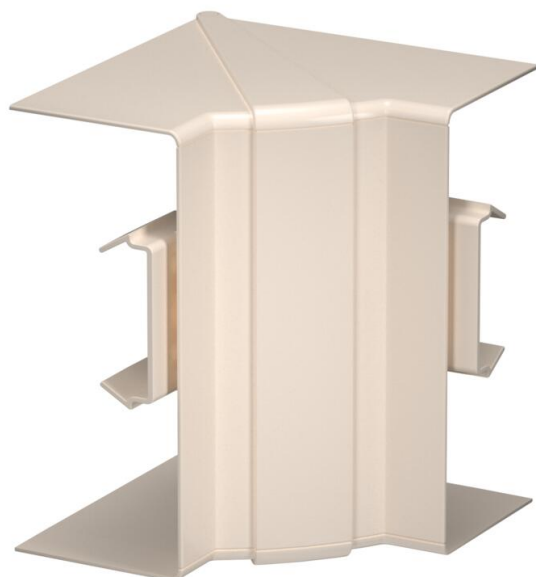

Technisch specificatieblad

Afdekkap binnenhoek, voor wandgoot Rapid 80 type 70170

Artikelnummer: 6274641

Binnenhoek van halogeenvrij PC/ABS voor richtingsverandering van Rapid 80 GK, GKH, GS en GA wandgoten. De hulpstukken zijn variabel van 85° tot 95° instelbaar en inzetbaar voor symmetrische en asymmetrische kanalen.

PC/ABS Polycarbonaat/acrylnitriël-butadieen-styrol

Stamgegevens

| | |
|---|---|
| Artikelnummer | 6274641 |
| Type | GK-IH70170CW |
| Omschrijving 1 | Binnenhoek |
| Omschrijving 2 | verstelbaar |
| Fabrikant | OBO |
| Dimensie | 70x170mm |
| Kleur | crèmewit; RAL 9001 |
| Materiaal | Polycarbonaat/acrylnitriël-butadieen-styrol |
| Kleinste verkoop-eenheid | 1 |
| Eenheid van hoeveelheid | Stuk |
| Gewicht | 16,3 kg |
| Eenheid gewicht | kg/100 st. |
| CO2-voetafdruk (GWP) van wieg tot poort | 1,1296 kg CO2e / 1 Stuk |

Technisch specificatieblad

Afdekkap binnenhoek, voor wandgoot Rapid 80 type 70170

Artikelnummer: 6274641

Afmetingen

| | |
|---------|--------|
| Lengte | 145 mm |
| Breedte | 179 mm |
| Hoogte | 155 mm |

Technische gegevens

| | |
|---------------------------|-------------|
| Aantal deksels | 1 |
| Uitvoering | Hulpstuk |
| Vorm | Symmetrisch |
| Voor kanaalbreedte | 170 mm |
| Voor kanaalhoogte | 70 mm |
| Halogeenvrij | ja |
| Kabelklem | nee |
| Kanaalverbinder | nee |
| Montagetype van deksels | overlappend |
| Montagegat in bodem | nee |
| Dekselbreedte | 0 mm |
| Breedte bovenstuk 2 | 0 mm |
| Breedte bovenstuk 3 | 0 mm |
| Beschermingsgraad | IP 30 |
| Beschermfolie | nee |
| Beschermingsgraad IK-code | IK08 |
| Temperatuurbereik max. | 60 °C |
| Temperatuurbereik min. | -15 °C |
| Hoekbereik max. | 95 mm |
| Hoekbereik min. | 85 mm |