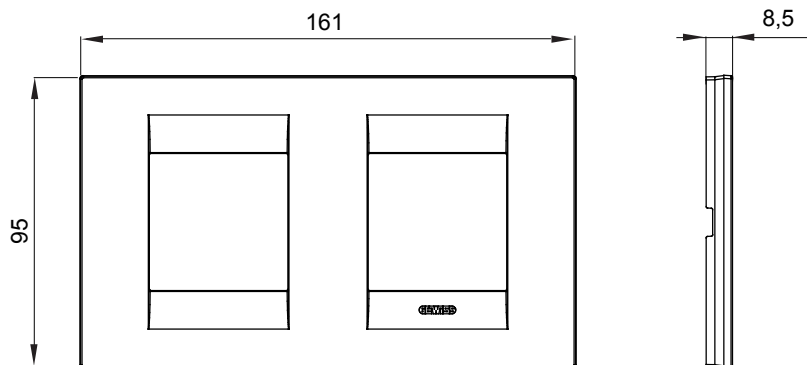

DIMENSIONAL

TECHNICAL SYMBOLOGY

STANDARDS/APPROVALS