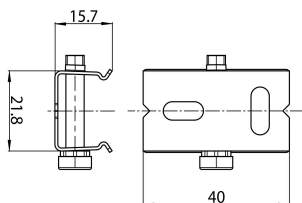

OneTrack Stalen plafondklem S-9000/111

Artikelnummer 9200755

SYLVANIA

OneTrack accessoire, plafondklem van verzinkt staal.

Technische gegevens

Afmetingen (mm)

Fotometrie

Algemene gegevens

Productnaam	OneTrack Stalen plafondklem S-9000/111
Technologie	Non - Electrical Device
Type accessoire	Mounting
Type of accessory	Fixing clamp / bracket
Behuizing	Staal
Montage	Plafondopbouw
Algemene toepassing	Museums en galerieën, Kantoor
ETIM klasse	EC002557
Garantie	5 jaar

Fysieke gegevens

Kleur behuizing	Zilver
Lengte (mm)	40
Breedte (mm)	21.8
Hoogte (mm)	15.7
Gewicht (kg)	0.034

OneTrack Stalen plafondklem S-9000/111

Artikelnummer 9200755

SYLVANIA

Verpakkingen

EAN code	4012289007553
Enkele lengte verpakking (cm)	3.5
Enkele breedte verpakking (cm)	2.8
Hoogte eenheidsverpakking (cm)	3.5
Eenheden per omdoos	100
Lengte omdoos (cm)	17.0
Breedte omdoos (cm)	22.0
Diepte omdoos (cm)	8.0