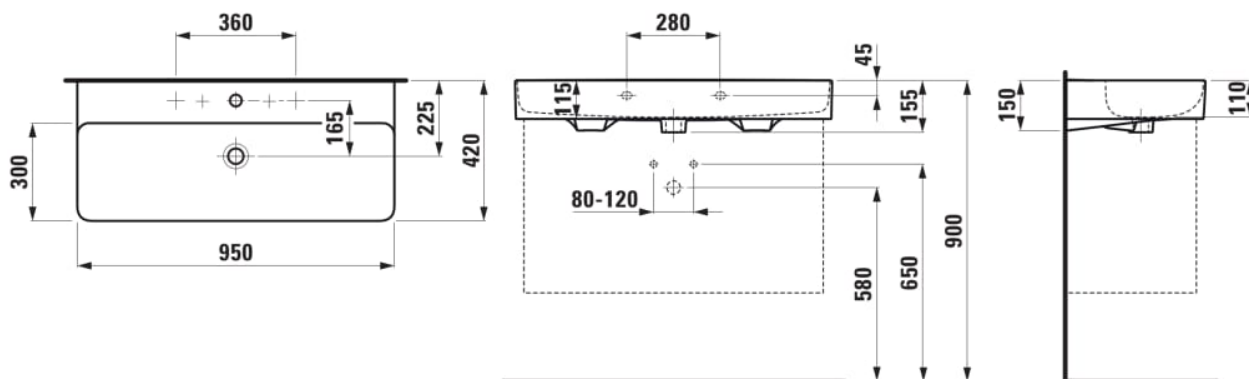

Forme : Rectangulaire

Forme interne : Square

Largeur de la cuve (mm) : 294

Longueur de la cuve (mm) : 938

Matériau : Saphirkeramik

Nombre de points de fixation : 2

Poids net / kg : 19

Position de la cuve : Centrale

Trou pour la robinetterie : Sans trou

Type d'installation : Autoportant, À poser sur meuble

Type de vidage : Standard

DESSINS TECHNIQUES

COMPATIBLE AVEC

Onderkast, 2 lades,
passend bij wastafel VAL
810287 950mm