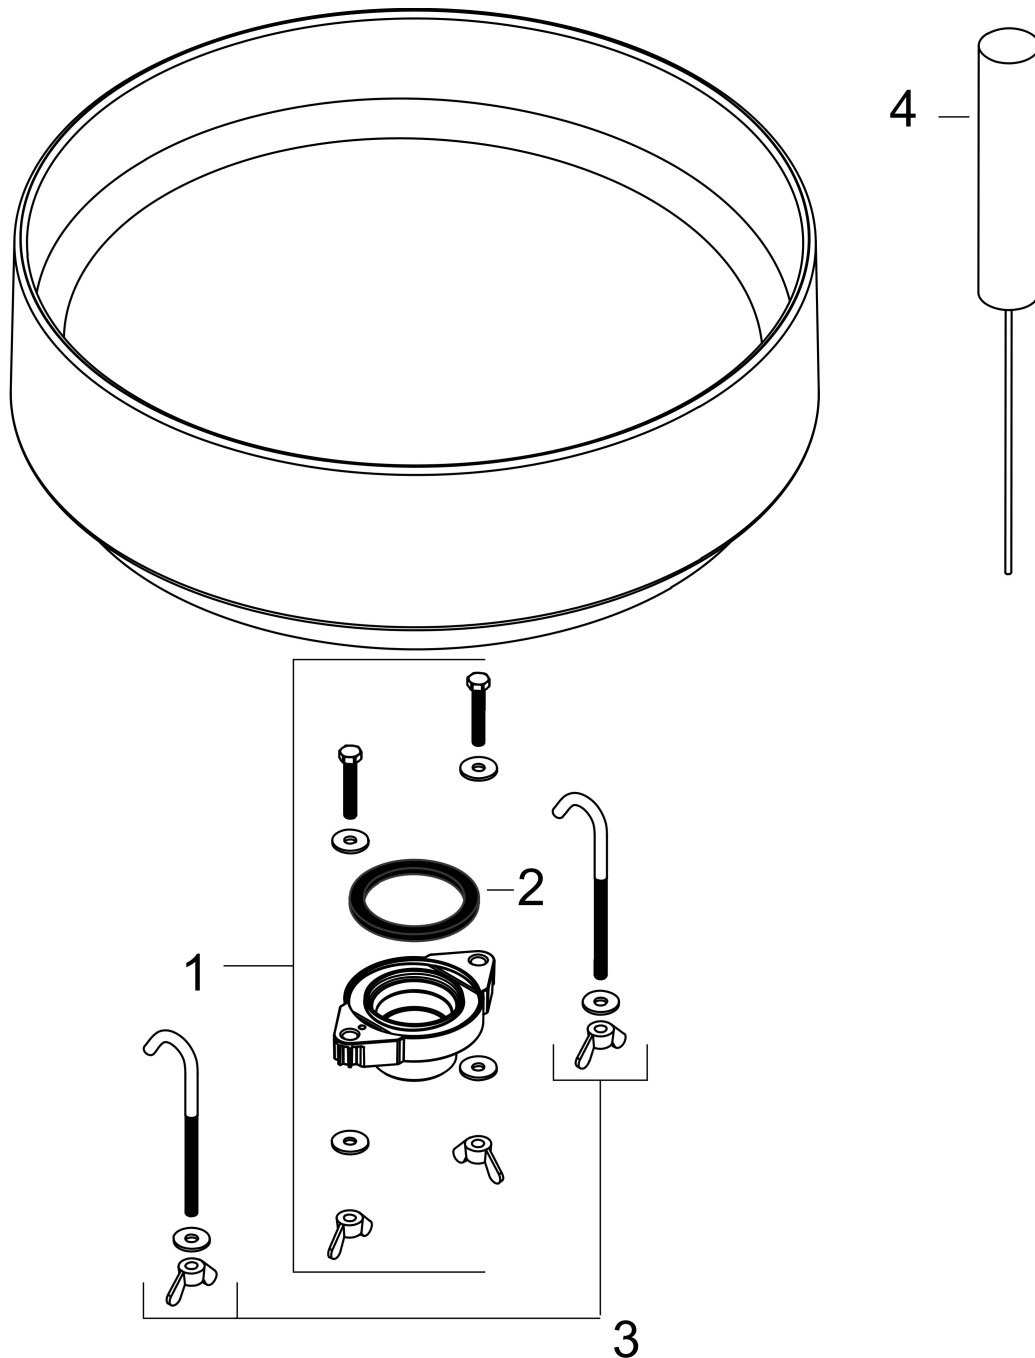

Merk	hansgrohe
Artikelnaam	Xuniva Evo S waskom 400/400 zonder kraangat en overloop
Art.nr.	60323670
Oppervlakte	mat zwart
Netto prijs	702,00 EUR

Product foto

Kenmerken

- materiaal: keramiek
- buitenste afmetingen wastafel: 400 x 400 x 120 mm (b x d x h)
- binnelhoogte wastafel: 65 mm
- glansgraad: mat
- inclusief verborgen afvoer
- zonder kraangat
- zonder overloop
- zonder planchet
- met afvoergarnituur
- montagewijze: opgebouwd
- met bevestigingsmateriaal
- overloopklasse: CL00

Maat tekeningen

Merk	hansgrohe
Artikelnaam	Xuniva Evo S waskom 400/400 zonder kraangat en overloop
Art.nr.	60323670
Oppervlakte	mat zwart
Netto prijs	702,00 EUR

Installatievoorbeelden

i Afmetingen kunnen variëren vanwege keramische toleranties die verband houden met het productieproces.

Merk hansgrohe
Artikelnaam **Xuniva Evo S** waskom 400/400 zonder kraangat en overloop
Art.nr. 60323670
Oppervlakte mat zwart
Netto prijs 702,00 EUR

Explosietekening voor bouwjaar: >09/25

Merk hansgrohe
 Artikelnaam **Xuniva Evo S** waskom 400/400 zonder kraangat en overloop
 Art.nr. 60323670
 Oppervlakte mat zwart
 Netto prijs 702,00 EUR

Onderdelen voor bouwjaar: >09/25

Pos	Beschrijving	Art.nr.	Prijs
1	afvoer	87027000	34,01
2	dichting	87028000	3,12
3	bevestigingsmateriaal	87029000	17,26
4	steel met borstel	87030000	42,22