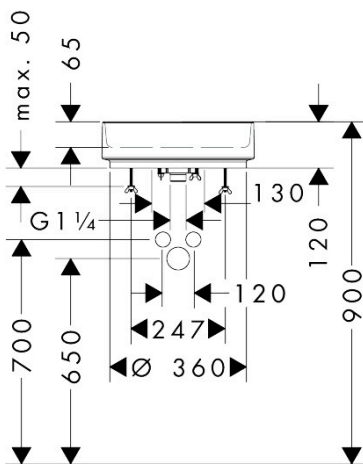

Merk	hansgrohe
Artikelnaam	Xuniva Evo S waskom 400/400 zonder kraangat en overloop
Art.nr.	60323670
Oppervlakte	mat zwart
Netto prijs	702,00 EUR

Product foto

Kenmerken

- materiaal: keramiek
- buitenste afmetingen wastafel: 400 x 400 x 120 mm (b x d x h)
- binnelhoogte wastafel: 65 mm
- glansgraad: mat
- inclusief verborgen afvoer
- zonder kraangat
- zonder overloop
- zonder planchet
- met afvoergarnituur
- montagewijze: opgebouwd
- met bevestigingsmateriaal
- overloopklasse: CL00

Maat tekeningen

Merk	hansgrohe
Artikelnaam	Xuniva Evo S waskom 400/400 zonder kraangat en overloop
Art.nr.	60323670
Oppervlakte	mat zwart
Netto prijs	702,00 EUR

Installatievoorbeelden

i Afmetingen kunnen variëren vanwege keramische toleranties die verband houden met het productieproces.

Merk hansgrohe
Artikelnaam **Xuniva Evo S** waskom 400/400 zonder kraangat en overloop
Art.nr. 60323670
Oppervlakte mat zwart
Netto prijs 702,00 EUR

Explosietekening voor bouwjaar: >09/25

Merk hansgrohe
 Artikelnaam **Xuniva Evo S** waskom 400/400 zonder kraangat en overloop
 Art.nr. 60323670
 Oppervlakte mat zwart
 Netto prijs 702,00 EUR

Onderdelen voor bouwjaar: >09/25

Pos	Beschrijving	Art.nr.	Prijs
1	afvoer	87027000	34,01
2	dichting	87028000	3,12
3	bevestigingsmateriaal	87029000	17,26
4	steel met borstel	87030000	42,22