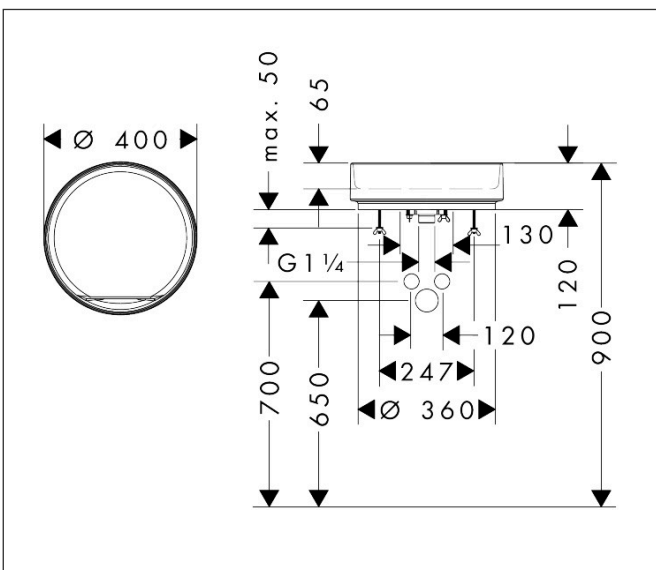

Merk	hansgrohe
Artikelnaam	Xuniva Evo S waskom 400/400 zonder kraangat en overloop
Art.nr.	60323670
Oppervlakte	mat zwart
Netto prijs	702,00 EUR

Product foto

Kenmerken

- materiaal: keramiek
- buitenste afmetingen wastafel: 400 x 400 x 120 mm (b x d x h)
- binnelhoogte wastafel: 65 mm
- glansgraad: mat
- inclusief verborgen afvoer
- zonder kraangat
- zonder overloop
- zonder planchet
- met afvoergarnituur
- montagewijze: opgebouwd
- met bevestigingsmateriaal
- overloopklasse: CL00

Maat tekeningen

Merk	hansgrohe
Artikelnaam	Xuniva Evo S waskom 400/400 zonder kraangat en overloop
Art.nr.	60323670
Oppervlakte	mat zwart
Netto prijs	702,00 EUR

Installatievoorbeelden

i Afmetingen kunnen variëren vanwege keramische toleranties die verband houden met het productieproces.

Merk hansgrohe
Artikelnaam **Xuniva Evo S** waskom 400/400 zonder kraangat en overloop
Art.nr. 60323670
Oppervlakte mat zwart
Netto prijs 702,00 EUR

Explosietekening voor bouwjaar: >09/25

Merk hansgrohe
 Artikelnaam **Xuniva Evo S** waskom 400/400 zonder kraangat en overloop
 Art.nr. 60323670
 Oppervlakte mat zwart
 Netto prijs 702,00 EUR

Onderdelen voor bouwjaar: >09/25

Pos	Beschrijving	Art.nr.	Prijs
1	afvoer	87027000	34,01
2	dichting	87028000	3,12
3	bevestigingsmateriaal	87029000	17,26
4	steel met borstel	87030000	42,22