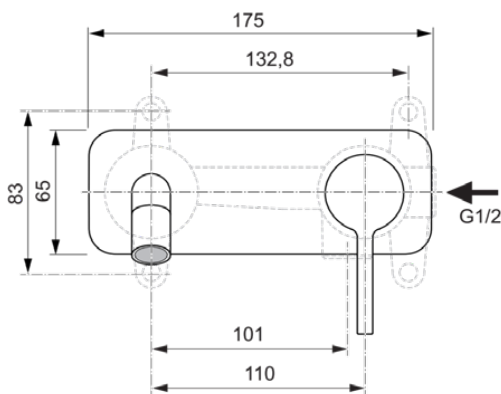

## A7381AA

JOY | Wandmengkraan 175x105.5 mm, 220 mm sprong uitloop in chroom afwerking, Kit 1 required (A1313), 5 l/min (3 bar), zonder waste | Verborgen straalregelaar, Ecoflow, EPD, FirmaFlow, SmartShine

### Algemene informatie

Productcategorie:	Wastafelmengkranen
Producttype:	Wandmengkraan
Merk:	Ideal Standard
Collectie:	JOY
Ontwerper:	Palomba Serafini Associati
Colour:	AA - Chroom
Afwerking van het oppervlak:	glanzend
Hoogte (mm):	105.5
Breedte (mm):	175
Bevestigingswijze:	Inbouwdeel benodigd
Aanbevolen inbouwdeel:	A1313
Nettogewicht (kg):	1.20
EAN-code:	3800861086130