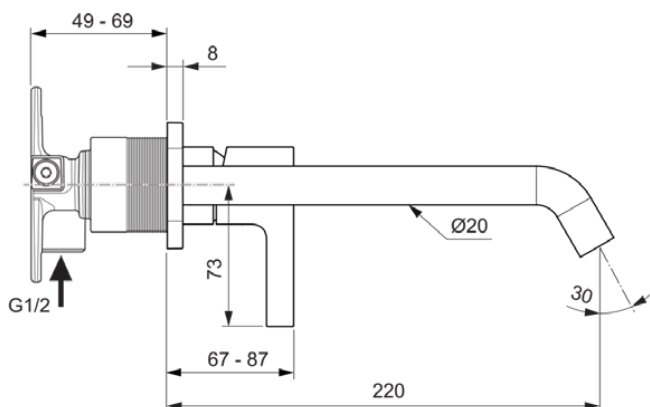

JOY

A7381AA

JOY | Wandmengkraan 175x105.5 mm, 220 mm sprong uitloop in chroom afwerking, Kit 1 required (A1313), 5 l/min (3 bar), zonder waste | Verborgen straalregelaar, Ecoflow, EPD, FirmaFlow, SmartShine

Afbeelding & technische tekening

Algemene informatie

Productcategorie:	Wastafelmengkranen
Producttype:	Wandmengkraan
Merk:	Ideal Standard
Collectie:	JOY
Ontwerper:	Palomba Serafini Associati
Colour:	AA - Chroom
Afwerking van het oppervlak:	glanzend
Hoogte (mm):	105.5
Breedte (mm):	175
Bevestigingswijze:	Inbouwdeel benodigd
Aanbevolen inbouwdeel:	A1313
Nettogewicht (kg):	1.20
EAN-code:	3800861086130

Kenmerken

Verborgen straalregelaar

Ecoflow

EPD

FirmaFlow

SmartShine

Downloads

- [EPD](#)
- [Declaration of Conformity](#)
- [Installation Guide](#)
- [Spare Parts List](#)

Productnormen & certificeringen

Normen:	EN 248 | DIN 4109-1 | EN 200
Naam van het ACS-certificaat:	19 ACC LY 087
Naam van het BGCC-certificaat:	14-NURVSPSRB-4110
Aansluitdraad van de straalregelaar:	

Product specificaties

Aantal rozetten:	1
Aantal grepen:	1
BlueStart technologie:	Nee
Kleurcode:	AA
Kleuromschrijving:	chroom
Cool Body Technologie:	Nee
FirmaFlow mengpatroon:	Ja
Positie greep:	Voorkant
Met kettingoog:	Nee
Geïntegreerde elektronica:	Nee