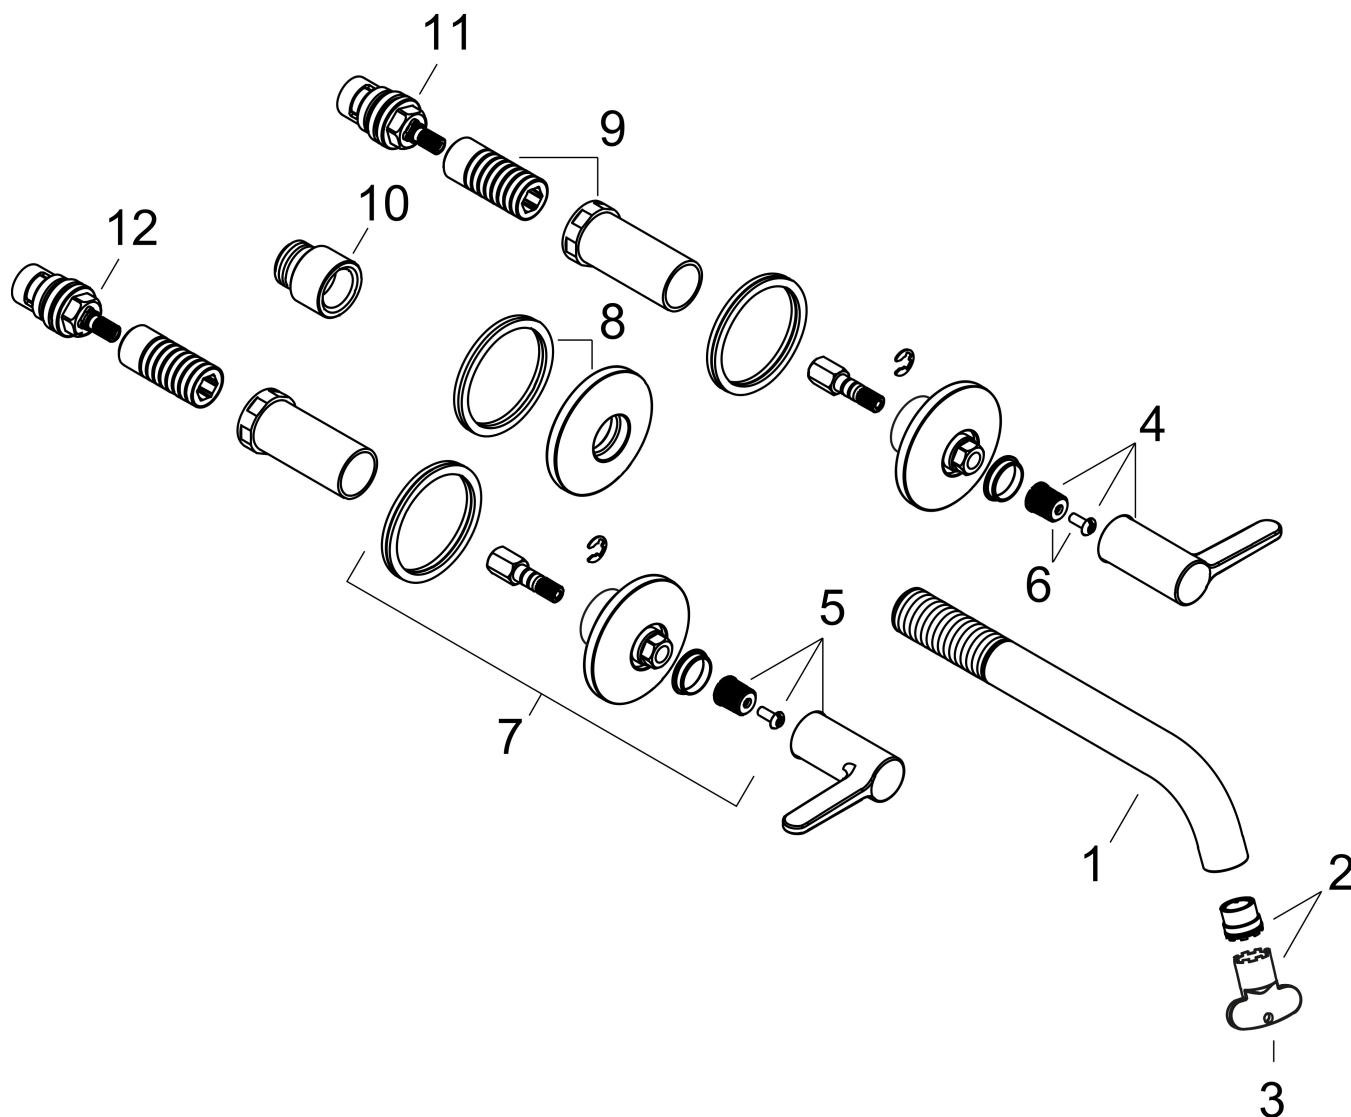

Merk	AXOR
Artikelnaam	AXOR One 3-gats inbouw wastafelkraan wandmontage, uitloop 220mm met rechte grepen
Art.nr.	48160140
Oppervlakte	Brushed Bronze
Netto prijs	849,34 EUR

Explosietekening voor bouwjaar: >06/25