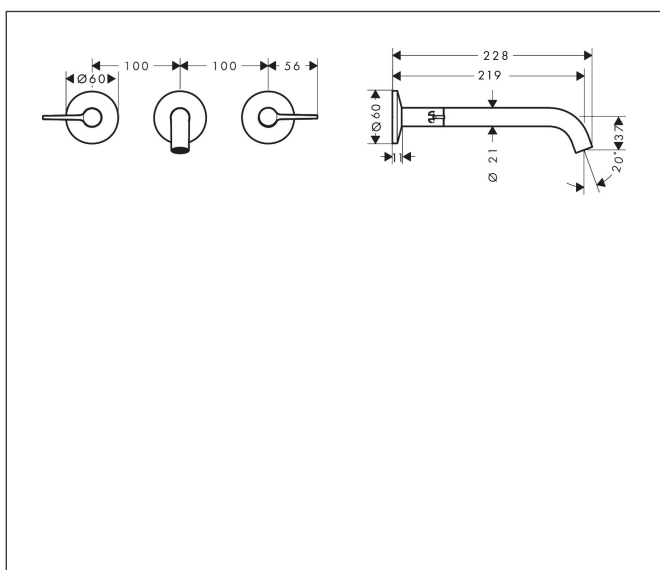

Merk	AXOR
Artikelnaam	AXOR One 3-gats inbouw wastafelkraan wandmontage, uitloop 220mm met rechte grepen
Art.nr.	48160140
Oppervlakte	Brushed Bronze
Netto prijs	849,34 EUR

Product foto

Maat tekeningen

Kenmerken

- voorsprong uitloop 220 mm
- greepvariant: rechte greep
- vaste uitloop
- straalsoort: normale straal
- maximale doorstroomhoeveelheid bij 3 bar: 5 l/min
- keramische kranen warm/koud 90°
- zonder wastegarnituur, met afvoerplug (art.nr. 50001)
- EU taxonomie: max 6l/min - draagt substantieel bij aan duurzaamheid

Technologie

Certificaat

Merk	AXOR
Artikelnaam	AXOR One 3-gats inbouw wastafelkraan wandmontage, uitloop 220mm met rechte grepen
Art.nr.	48160140
Oppervlakte	Brushed Bronze
Netto prijs	849,34 EUR

Benodigde onderdelen