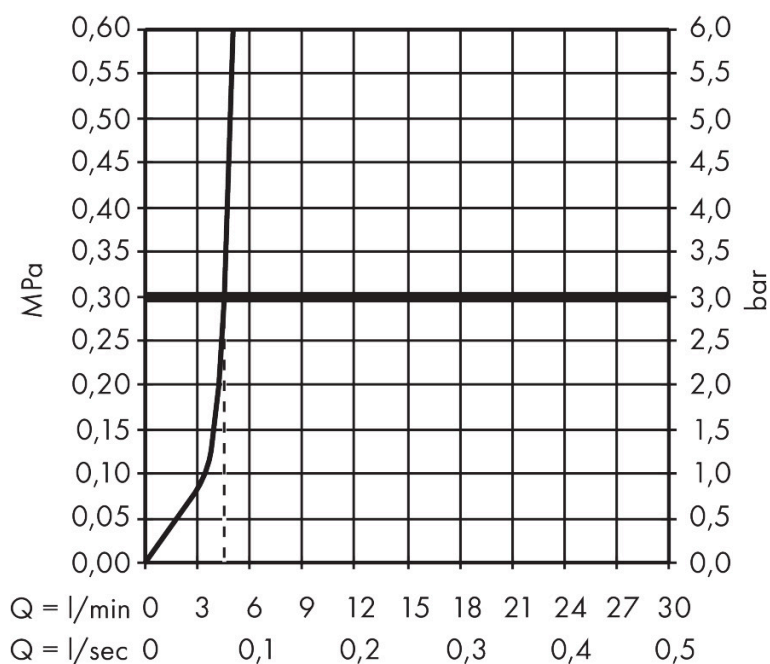

Merk	AXOR
Artikelnaam	AXOR One 3-gats inbouw wastafelkraan wandmontage, uitloop 220mm met rechte grepen
Art.nr.	48160140
Oppervlakte	Brushed Bronze
Netto prijs	849,34 EUR

Stroomschema

De verbruikswaarden werden in overeenstemming met de praktijk met de bijbehorende armaturen (thermostaat/mengkraan/inbouwventiel) gemeten.