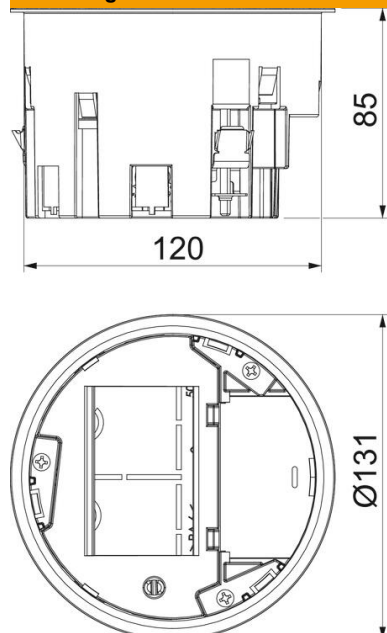

# Technisch specificatieblad

Installatiedoos 1,5 leeg

Artikelnummer: 7408836

Installatiedoos voor vloerdoos GES R2 voor montage in afwerkvloerdoos UD GES R2 en dubbele vloerplaten met diameter inbouwopening 122 mm.

Meegeleverd is een afdekplaat voor de inbouw van 1,5-voudige Module 45 contactdozen (BS, SA). Tot twee modulaire data-outlets (Keystone) kunnen met optionele montageplaat worden ingebouwd.

PA Polyamide

## Stamgegevens

Artikelnummer	7408836
Type	MT R2 1.5
Omschrijving 1	Montagedrager voor GES R2
Omschrijving 2	voor 1,5-voudig Modul45
Fabrikant	OBO
Kleur	grafietzwart, RAL 9011
Materiaal	Polyamide
Kleinste verkoop-eenheid	1
Eenheid van hoeveelheid	Stuk
Gewicht	19,5 kg
Eenheid gewicht	kg/100 st.
CO2-voetafdruk (GWP) van wieg tot poort	2,8322 kg CO2e / 1 Stuk

## Afmetingen