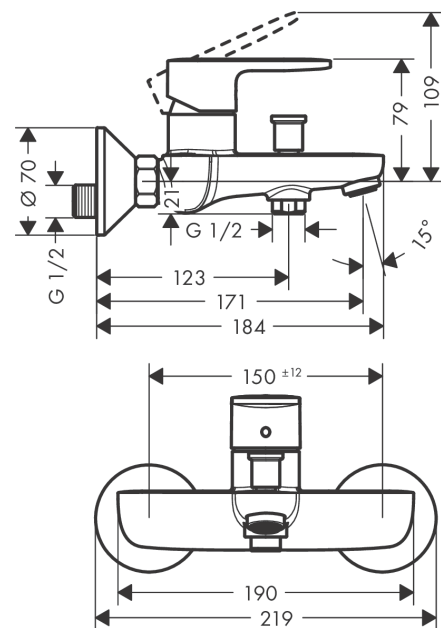

Vernis Blend
ééngreeps badmengkraan opbouw
 Finish: **chrom** Artikelnummer: **71440000**

Beschrijving

- voorsprong uitloop 171 mm
- hartafstand: 150 ± 12 mm
- straalsoort mengkraan: normale straal
- maximale doorstroomhoeveelheid bij 3 bar: 22,5 l/ min
- keramisch kardoos
- temperatuurbegrenzing instelbaar
- omstelling met automatische reset
- S-aansluitingen
- wandmontage
- Kiwa K6161_Mechanical Mixers EN817

Artikeldetails

Vrijblijvende advies verkoopprijs excl. BTW	110,80 €
Vrijblijvende advies verkoopprijs incl. BTW	134,07 €

Technologie

Productfoto

Maattekening

Doorstroomdiagram

- ① Shower outlet with 1B-resistance
- ② Uitlaat bad

Vernis Blend
 ééngreeps badmengkraan opbouw
 Finish: chromom Artikelnummer: 71440000

Explosietekening

Bouwjaar: >01/21

Vernis Blend
ééngreeps badmengkraan opbouw
 Finish: **chrom** Artikelnummer: **71440000**