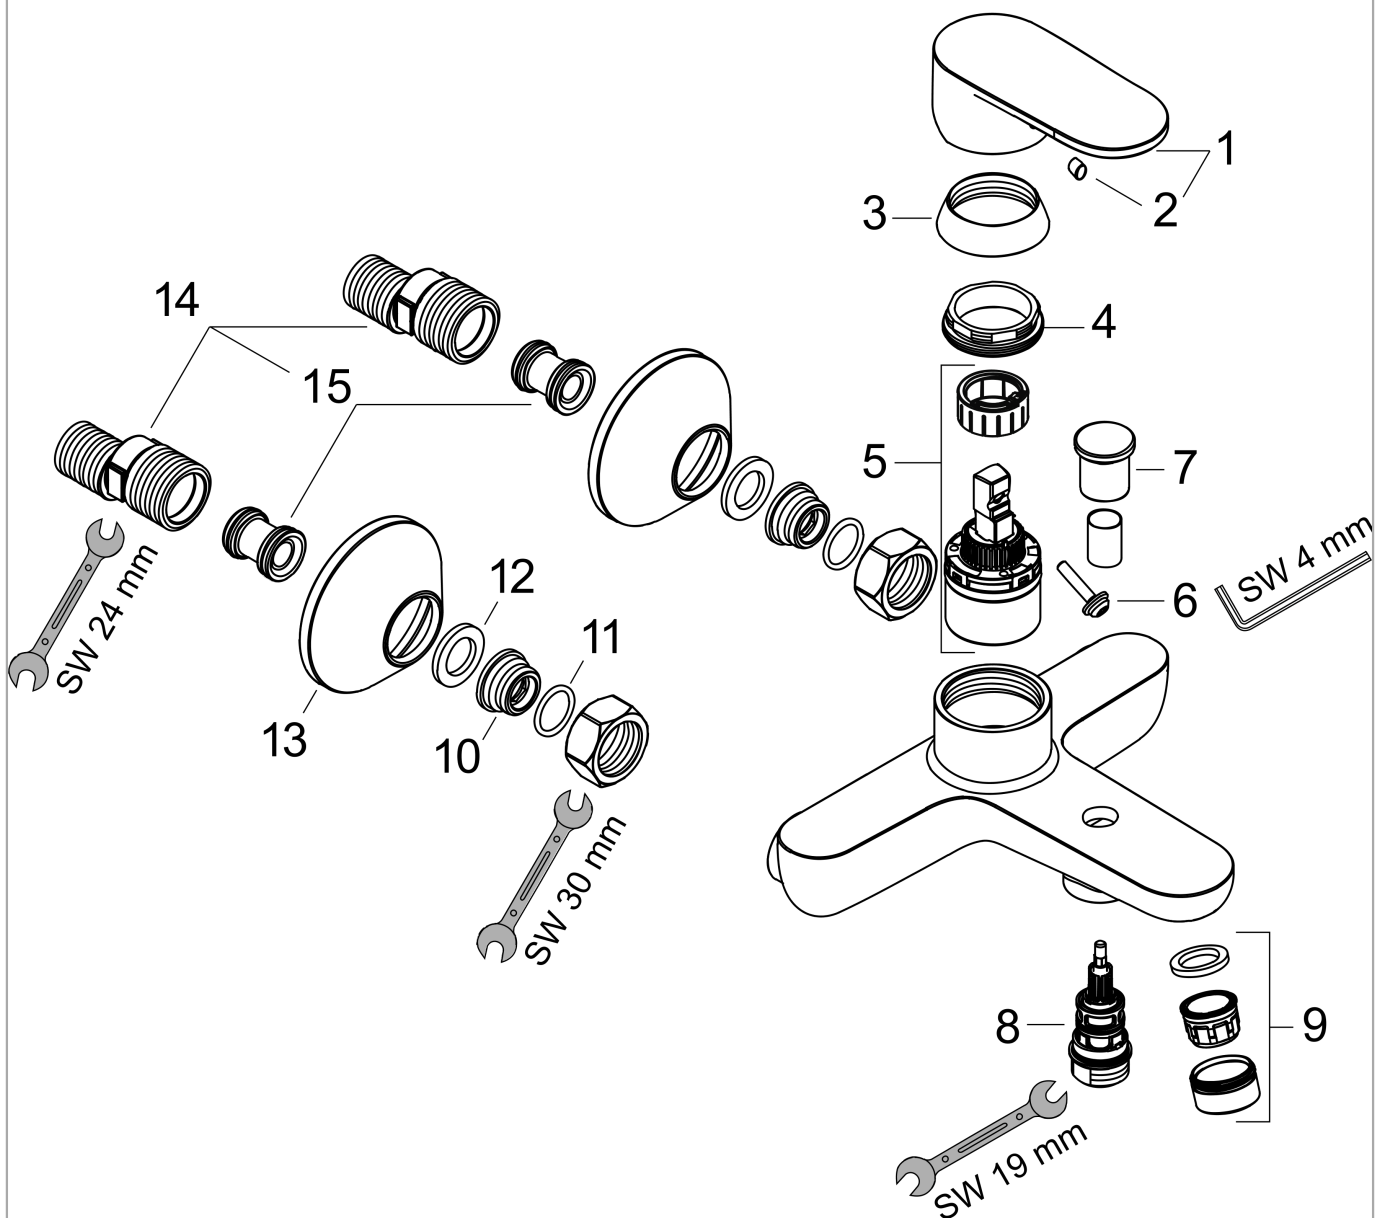

Vernis Blend
ééngreeps badmengkraan opbouw
 Finish: **chrom** Artikelnummer: **71440000**

Beschrijving

- voorsprong uitloop 171 mm
- hartafstand: 150 ± 12 mm
- straalsoort mengkraan: normale straal
- maximale doorstroomhoeveelheid bij 3 bar: 22,5 l/ min
- keramisch kardoos
- temperatuurbegrenzing instelbaar
- omstelling met automatische reset
- S-aansluitingen
- wandmontage
- Kiwa K6161_Mechanical Mixers EN817

Artikeldetails

Vrijblijvende advies verkoopprijs excl. BTW	110,80 €
Vrijblijvende advies verkoopprijs incl. BTW	134,07 €

Technologie

Productfoto

Maattekening

Doorstroomdiagram

- ① Shower outlet with 1B-resistance
- ② Uitlaat bad

Vernis Blend
 ééngreeps badmengkraan opbouw
 Finish: chromom Artikelnummer: 71440000

Explosietekening

Bouwjaar: >01/21

Vernis Blend
ééngreeps badmengkraan opbouw
 Finish: **chrom** Artikelnummer: **71440000**

Reserveonderdelenlijst

Bouwjaar: >01/21

Regel	Beschrijving	Artikelnummer	Prijs incl. BTW	VE
1	greep	93715000	35,82 €	1
2	greepstop	96338000	2,90 €	1
3	afdekkap	93716000	-	1
4	moer	93717000	-	1
5	kardoes compl.	92730000	55,90 €	1
6	borgschroef	95140000	4,96 €	1
7	trekknop	93766000	-	1
8	omstelling	97978000	55,90 €	1
9	perlator M24x1 (38 l/min)	92513000	11,13 €	1
10	aansluiting G½	93767000	8,11 €	1
11	O-ring 16x2	98133000	2,90 €	1
12	zeefdichting	96922000	8,11 €	1
13	rozet Ø 70 mm	93718000	11,13 €	1
14	S-koppelingenset (±12 mm)	94140000	44,65 €	1
15	slagdemper	96429000	4,96 €	1