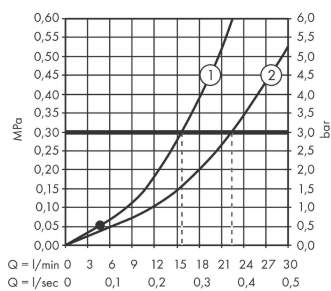

Vernis Blend
ééngreeps badmengkraan opbouw
 Finish: **chrom** Artikelnummer: **71440000**

Beschrijving

- voorsprong uitloop 171 mm
- hartafstand: 150 ± 12 mm
- straalsoort mengkraan: normale straal
- maximale doorstroomhoeveelheid bij 3 bar: 22,5 l/ min
- keramisch kardoos
- temperatuurbegrenzing instelbaar
- omstelling met automatische reset
- S-aansluitingen
- wandmontage
- Kiwa K6161_Mechanical Mixers EN817

Artikeldetails

Vrijblijvende advies verkoopprijs excl. BTW	110,80 €
Vrijblijvende advies verkoopprijs incl. BTW	134,07 €

Technologie

Productfoto

Maattekening

Doorstroomdiagram

- ① Shower outlet with 1B-resistance
- ② Uitlaat bad