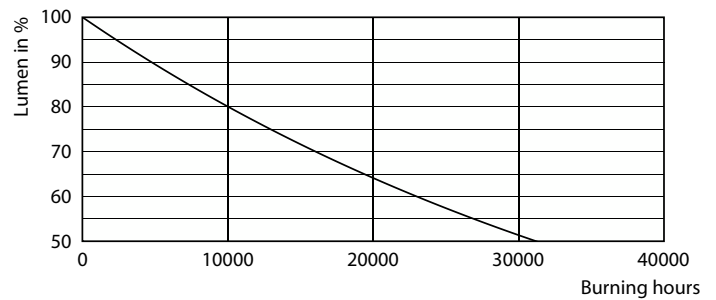

CorePro LEDspot MV - GU10

Fotometrische gegevens

Accent Lighting Spots - CorePro LEDspot 4-50W GU10 827 36D DIM

Levensduur

Life Expectancy Diagram - CorePro LEDspot 4-50W GU10 827 36D DIM

Lumen Maintenance Diagram - CorePro LEDspot 4-50W GU10 827 36D DIM