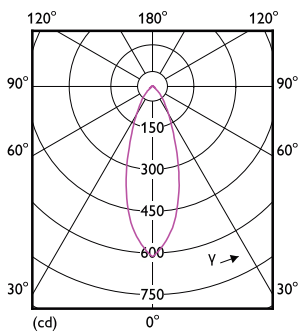

Fotometrische gegevens

Light Distribution Diagram - CorePro LEDspot 4-50W GU10 827 36D DIM