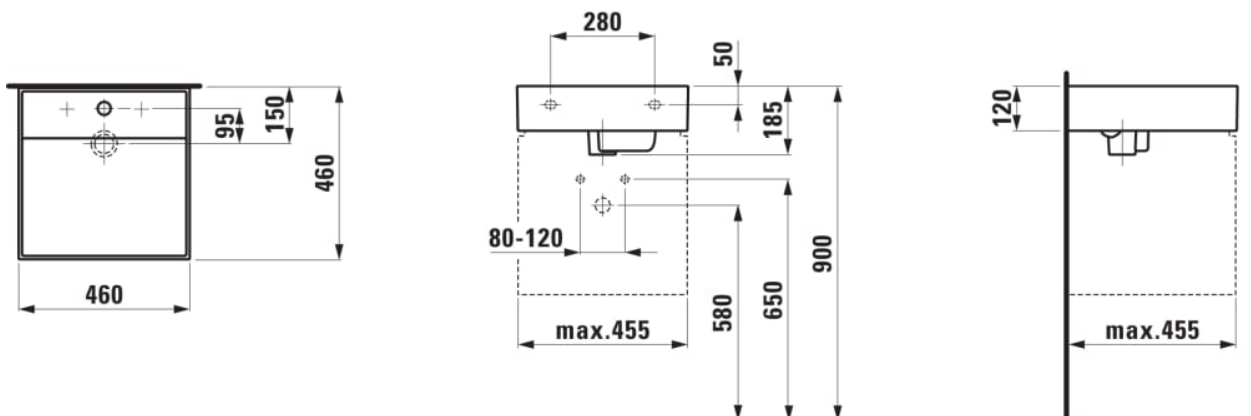

Forme : Carrée

Forme interne : Square

Largeur de la cuve (mm) : 315

Lave-mains

Longueur de la cuve (mm) : 444

Matériau : Saphirkeramik

Nombre de points de fixation : 2

Poids net / kg : 12,5

Position de la cuve : Centrale

Profondeur de la cuve (mm) : 120

Trou pour la robinetterie : Sans trou

Type d'installation : Autoportant, À poser sur meuble

Vidage : Inclus

DESSINS TECHNIQUES

COMPATIBLE AVEC