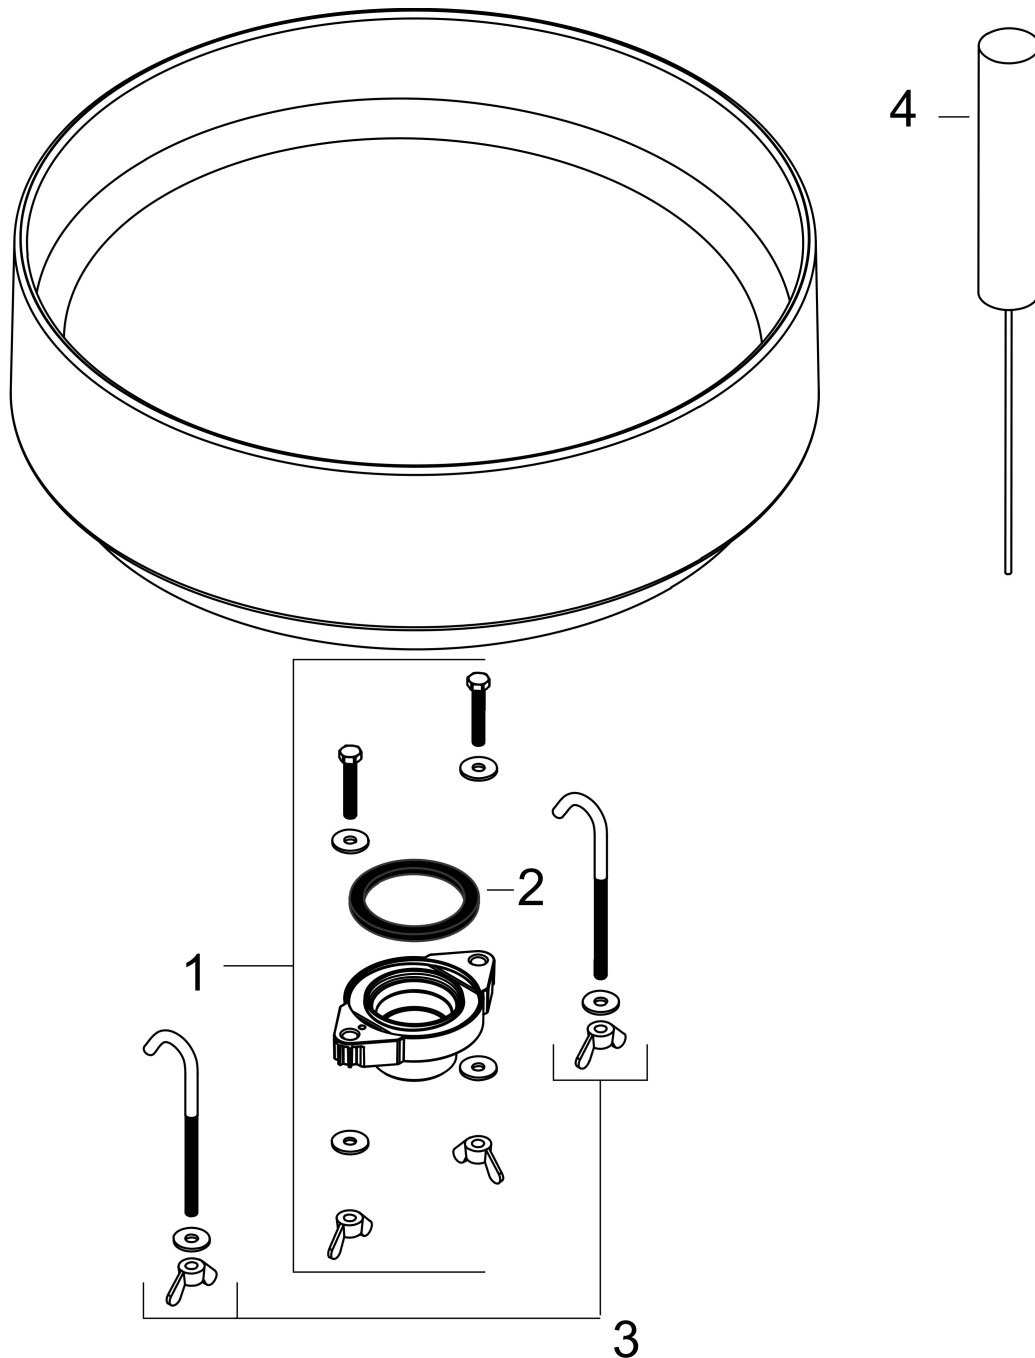

Merk	hansgrohe
Artikelnaam	Xuniva Evo S waskom 400/400 zonder kraangat en overloop
Art.nr.	60323700
Oppervlakte	mat wit
Netto prijs	702,00 EUR

Explosietekening voor bouwjaar: >09/25