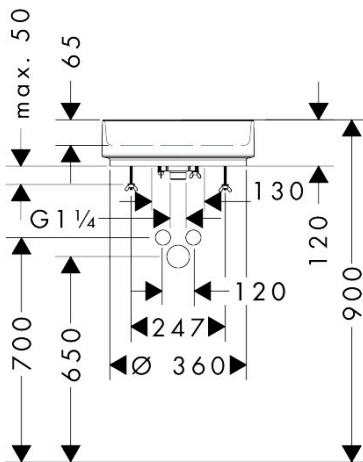

## Kenmerken

- materiaal: keramiek
- buitenste afmetingen wastafel: 400 x 400 x 120 mm (b x d x h)
- binnelhoogte wastafel: 65 mm
- glansgraad: mat
- inclusief verborgen afvoer
- zonder kraangat
- zonder overloop
- zonder plachet
- met afvoergarnituur
- montagewijze: opgebouwd
- met bevestigingsmateriaal
- overloopklasse: CL00

## Maat tekeningen

Merk	hansgrohe
Artikelnaam	<b>Xuniva Evo S</b> waskom 400/400 zonder kraangat en overloop
Art.nr.	60323700
Oppervlakte	mat wit
Netto prijs	702,00 EUR

## Installatievoorbeelden

**i** Afmetingen kunnen variëren vanwege keramische toleranties die verband houden met het productieproces.

Merk	hansgrohe
Artikelnaam	<b>Xuniva Evo S</b> waskom 400/400 zonder kraangat en overloop
Art.nr.	60323700
Oppervlakte	mat wit
Netto prijs	702,00 EUR