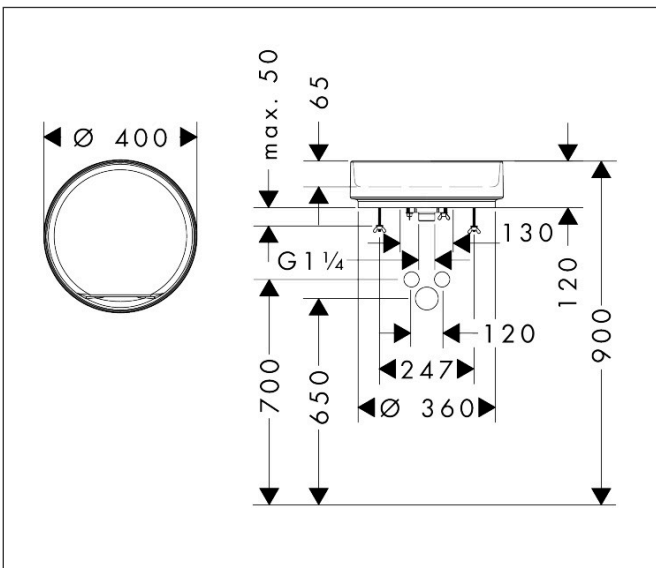

## Kenmerken

- materiaal: keramiek
- buitenste afmetingen wastafel: 400 x 400 x 120 mm (b x d x h)
- binnelhoogte wastafel: 65 mm
- glansgraad: mat
- inclusief verborgen afvoer
- zonder kraangat
- zonder overloop
- zonder plachet
- met afvoergarnituur
- montagewijze: opgebouwd
- met bevestigingsmateriaal
- overloopklasse: CL00

## Maat tekeningen

Merk	hansgrohe
Artikelnaam	<b>Xuniva Evo S</b> waskom 400/400 zonder kraangat en overloop
Art.nr.	60323700
Oppervlakte	mat wit
Netto prijs	702,00 EUR

## Installatievoorbeelden

**i** Afmetingen kunnen variëren vanwege keramische toleranties die verband houden met het productieproces.

Merk	hansgrohe
Artikelnaam	<b>Xuniva Evo S</b> waskom 400/400 zonder kraangat en overloop
Art.nr.	60323700
Oppervlakte	mat wit
Netto prijs	702,00 EUR

## Explosietekening voor bouwjaar: >09/25

Merk hansgrohe  
 Artikelnaam **Xuniva Evo S** waskom 400/400 zonder kraangat en overloop  
 Art.nr. 60323700  
 Oppervlakte mat wit  
 Netto prijs 702,00 EUR