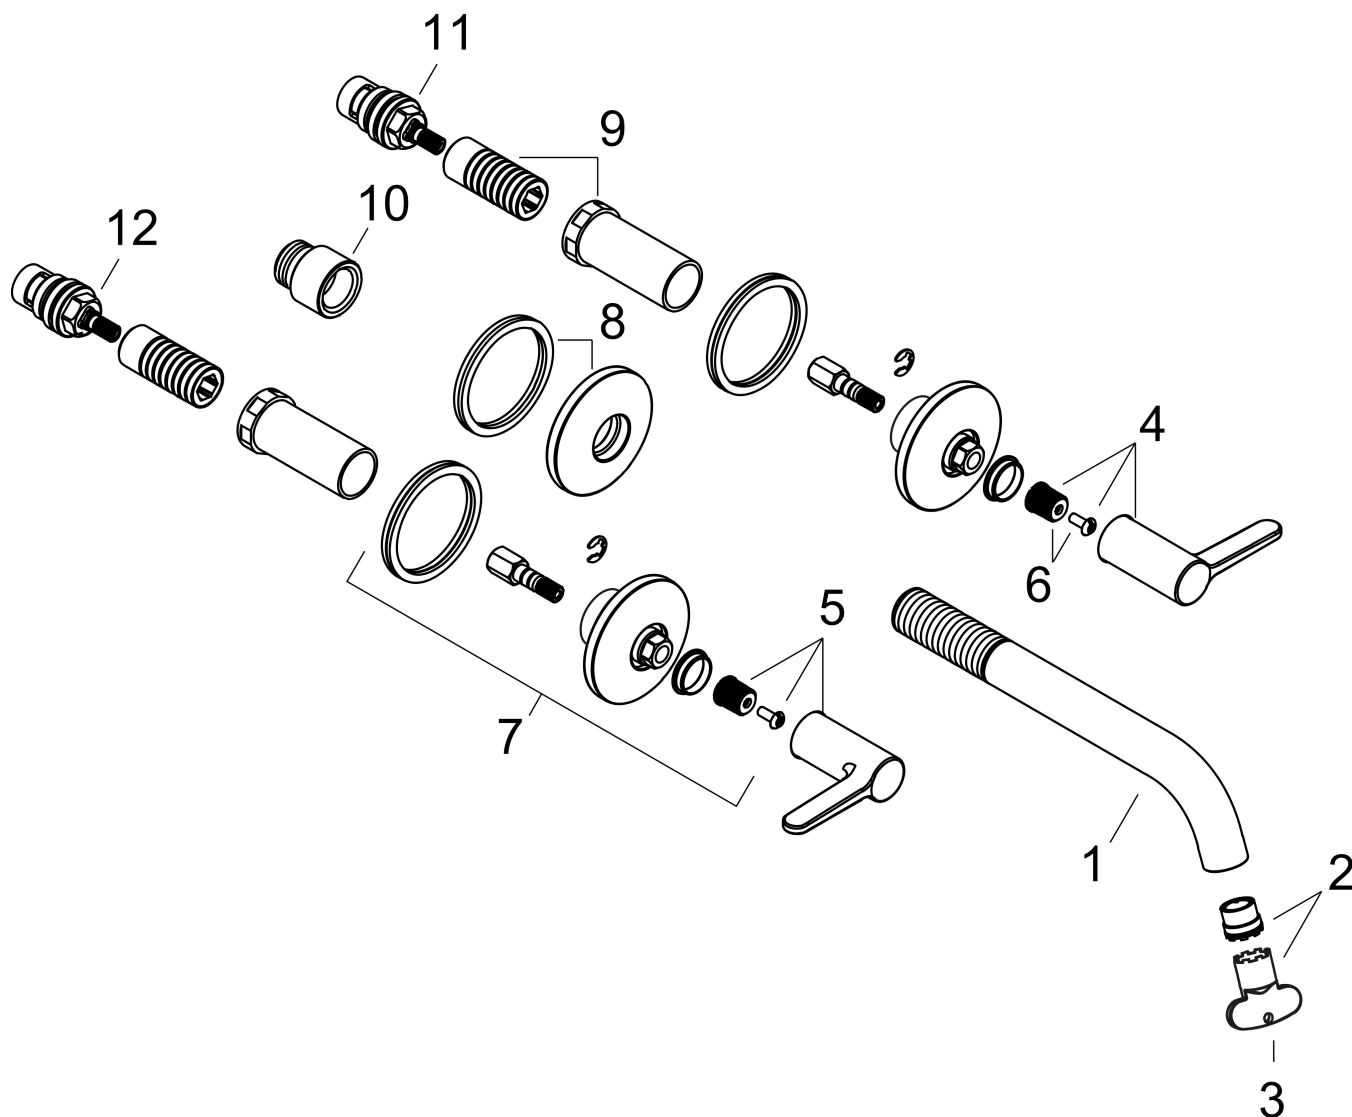

Benodigde onderdelen

Product foto	Artikelnaam	Art.nr.	Prijs
	AXOR Inbouwdeel 3-gats wastafelkraan wandmontage	10303180	290,27

Merk	AXOR
Artikelnaam	AXOR One 3-gats inbouw wastafelkraan wandmontage, uitloop 220mm met rechte grepen
Art.nr.	48160340
Oppervlakte	Brushed Black Chrome
Netto prijs	849,34 EUR

Stroomschema

De verbruikswaarden werden in overeenstemming met de praktijk met de bijbehorende armaturen (thermostaat/mengkraan/inbouwventiel) gemeten.

Merk	AXOR
Artikelnaam	AXOR One 3-gats inbouw wastafelkraan wandmontage, uitloop 220mm met rechte grepen
Art.nr.	48160340
Oppervlakte	Brushed Black Chrome
Netto prijs	849,34 EUR

Explosietekening voor bouwjaar: >06/25

Merk	AXOR
Artikelnaam	AXOR One 3-gats inbouw wastafelkraan wandmontage, uitloop 220mm met rechte grepen
Art.nr.	48160340
Oppervlakte	Brushed Black Chrome
Netto prijs	849,34 EUR

Onderdelen voor bouwjaar: >06/25

Pos	Beschrijving	Art.nr.	Prijs
1	uitloop 220 mm	94346340	117,60
2	perlator compl.	93118000	20,40
3	montagesleutel	98987000	7,70
4	greep koud	85055340	96,50
5	greep warm	85054340	96,50
6	greepadapter m. schroef	98932000	12,70
7	rozet voor greep	85056340	52,00
8	rozet voor uitloop	85098340	60,90
9	draadeind set	96393000	25,70
10	verlengset 25 mm	95413000	64,30
11	bovendeel rechts sluitend	96350000	40,60
12	bovendeel links sluitend	96351000	40,60
a	Inbouwdelen	10303180	290,27
b	afvoergarnituur	51301340	82,41
c	verlengset 25 mm	96259000	64,30