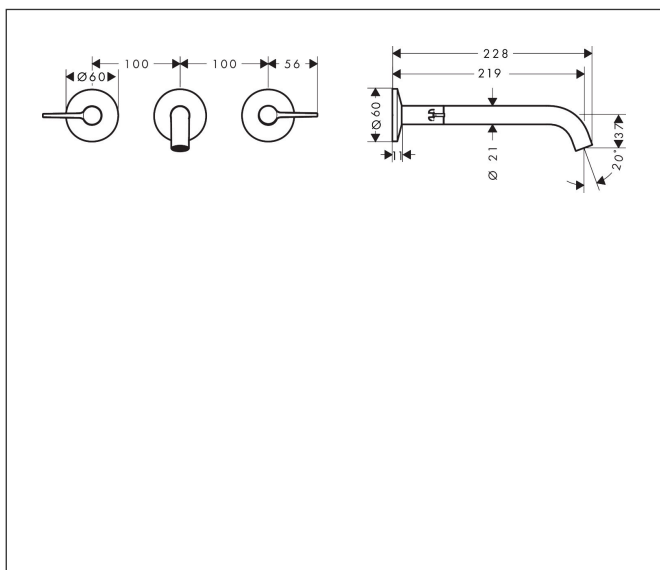

Merk	AXOR
Artikelnaam	AXOR One 3-gats inbouw wastafelkraan wandmontage, uitloop 220mm met rechte grepen
Art.nr.	48160340
Oppervlakte	Brushed Black Chrome
Netto prijs	849,34 EUR

Product foto

Kenmerken

- voorsprong uitloop 220 mm
- greepvariant: rechte greep
- vaste uitloop
- straalsoort: normale straal
- maximale doorstroomhoeveelheid bij 3 bar: 5 l/min
- keramische kranen warm/koud 90°
- zonder wastegarnituur, met afvoerplug (art.nr. 50001)
- EU taxonomie: max 6l/min - draagt substantieel bij aan duurzaamheid

Maat tekeningen

Technologie

Certificaat

Merk	AXOR
Artikelnaam	AXOR One 3-gats inbouw wastafelkraan wandmontage, uitloop 220mm met rechte grepen
Art.nr.	48160340
Oppervlakte	Brushed Black Chrome
Netto prijs	849,34 EUR

Benodigde onderdelen

Product foto	Artikelnaam	Art.nr.	Prijs
	AXOR Inbouwdeel 3-gats wastafelkraan wandmontage	10303180	290,27

Merk	AXOR
Artikelnaam	AXOR One 3-gats inbouw wastafelkraan wandmontage, uitloop 220mm met rechte grepen
Art.nr.	48160340
Oppervlakte	Brushed Black Chrome
Netto prijs	849,34 EUR

Explosietekening voor bouwjaar: >06/25

Merk	AXOR
Artikelnaam	AXOR One 3-gats inbouw wastafelkraan wandmontage, uitloop 220mm met rechte grepen
Art.nr.	48160340
Oppervlakte	Brushed Black Chrome
Netto prijs	849,34 EUR