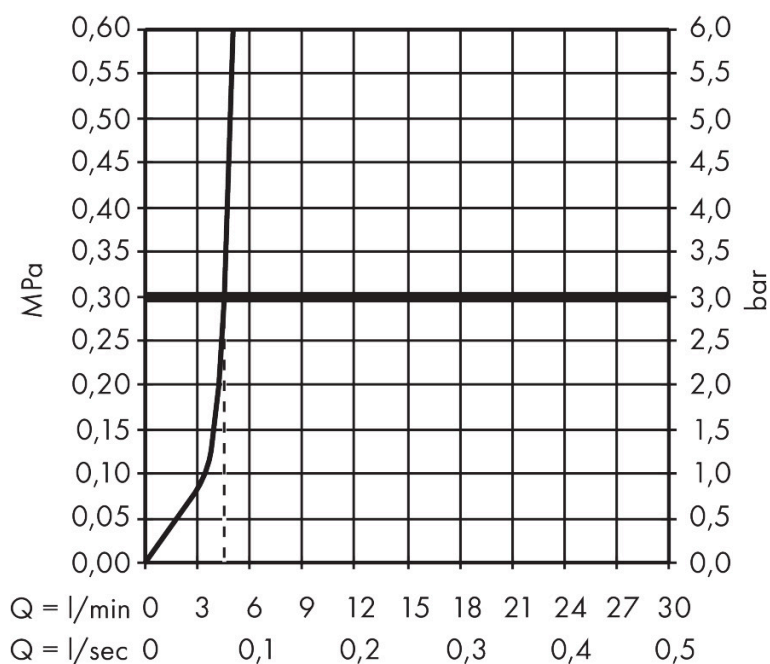

Merk	AXOR
Artikelnaam	AXOR One 3-gats inbouw wastafelkraan wandmontage, uitloop 220mm met rechte grepen
Art.nr.	48160340
Oppervlakte	Brushed Black Chrome
Netto prijs	849,34 EUR

Stroomschema

De verbruikswaarden werden in overeenstemming met de praktijk met de bijbehorende armaturen (thermostaat/mengkraan/inbouwventiel) gemeten.