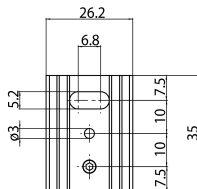

OneTrack SP Pendelbeugel Wit S-9000/312-SV-W

Artikelnummer 9200760

SYLVANIA

OneTrack accessoire, korte ophangbeugel voor ophangingen (te gebruiken met bolvormige staaldraad), van aluminium. Wit.

Technische gegevens

Afmetingen (mm)

Fotometrie

OneTrack SP Pendelbeugel Wit S-9000/312-SV-W

Artikelnummer 9200760

SYLVANIA

Algemene gegevens

Productnaam	OneTrack SP Pendelbeugel Wit S- 9000/312-SV-W
Technologie	Non - Electrical Device
Type accessoire	Mounting
Type of accessory	Pendant bracket
Behuizing	Aluminium
Montage	Pendel
Algemene toepassing	Museums en galerieën, Kantoor
ETIM klasse	EC002557
Garantie	5 jaar

Fysieke gegevens

Kleur behuizing	Wit
Lengte (mm)	35
Breedte (mm)	26.2
Hoogte (mm)	10.5
Gewicht (kg)	0.01

Verpakkingen

EAN code	4012289007607
Enkele lengte verpakking (cm)	3.5
Enkele breedte verpakking (cm)	1.0
Hoogte eenheidsverpakking (cm)	2.7
Eenheden per omdoos	100
Lengte omdoos (cm)	20.8
Breedte omdoos (cm)	10.7
Diepte omdoos (cm)	10.5