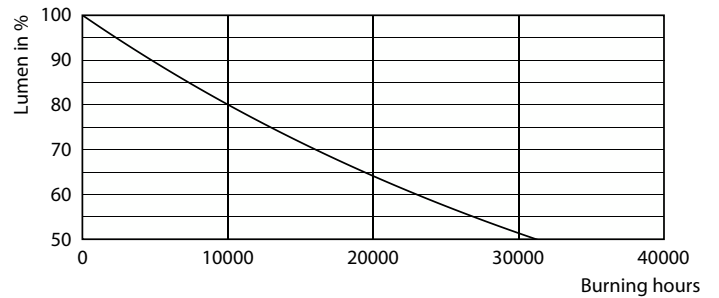

Product gegevens

Algemene informatie	
Lampvoet	GU10
Nominale levensduur	15.000 hr
Schakelcyclus	50.000
Lamptype	LED
Meetreferentie van lichtstroom	Narrow Cone
CE-markering	Ja
Conform EU RoHS-richtlijn	Ja

Gegevens lichttechniek	
Kleurcode	830 [CCT of 3000K]
Bundelhoek (nom.)	36 graden
Lichtstroom	230 lm
Lichtsterkte (nom.)	500 cd
Kleuraanduiding	Wit (WH)
Gecorreleerde kleurtemperatuur (nom)	3000 K
Lichtrendement (gespec.) (nom.)	76 lm/W
Kleurconsistentie	<6
Kleurweergave-index (CRI)	80
LLMF bij einde nominale levensduur (nom.)	70 %

CorePro LEDspot MV - GU10

Fotometrische gegevens

Spectral Power Distribution Colour - CorePro LEDspot 3-35W GU10 830 36D DIM

Levensduur

Life Expectancy Diagram - CorePro LEDspot 3-35W GU10 830 36D DIM

Lumen Maintenance Diagram - CorePro LEDspot 3-35W GU10 830 36D DIM