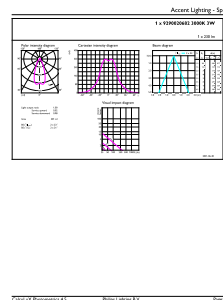

Maatschets

Product	D	C
CorePro LEDspot 3-35W GU10 830 36D DIM	50 mm	54 mm

Fotometrische gegevens

Light Distribution Diagram - CorePro LEDspot 3-35W GU10 830 36D DIM

Accent Lighting Spots - CorePro LEDspot 3-35W GU10 830 36D DIM