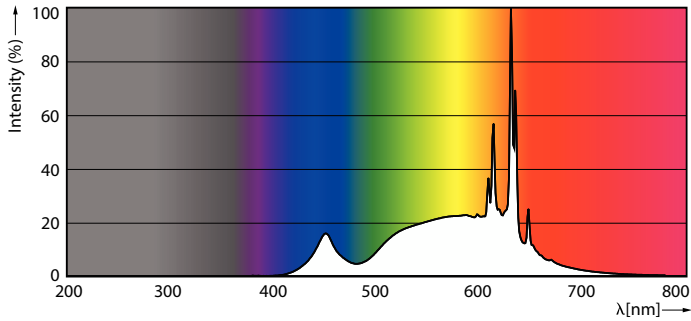

Product gegevens

Algemene informatie	
Lampvoet	GU10
Nominale levensduur	15.000 hr
Schakelcyclus	50.000
Lamptype	LED
Meetreferentie van lichtstroom	Narrow Cone
CE-markering	Ja
Conform EU RoHS-richtlijn	Ja

Gegevens lichttechniek	
Kleurcode	830 [CCT of 3000K]
Bundelhoek (nom.)	36 graden
Lichtstroom	230 lm
Lichtsterkte (nom.)	500 cd
Kleuraanduiding	Wit (WH)
Gecorreleerde kleurtemperatuur (nom)	3000 K
Lichtrendement (gespec.) (nom.)	76 lm/W
Kleurconsistentie	<6
Kleurweergave-index (CRI)	80
LLMF bij einde nominale levensduur (nom.)	70 %

Maatschets

Product	D	C
CorePro LEDspot 3-35W GU10 830 36D DIM	50 mm	54 mm

Fotometrische gegevens

Light Distribution Diagram - CorePro LEDspot 3-35W GU10 830 36D DIM

Accent Lighting Spots - CorePro LEDspot 3-35W GU10 830 36D DIM

CorePro LEDspot MV - GU10

Fotometrische gegevens

Spectral Power Distribution Colour - CorePro LEDspot 3-35W GU10 830 36D DIM

Levensduur

Life Expectancy Diagram - CorePro LEDspot 3-35W GU10 830 36D DIM

Lumen Maintenance Diagram - CorePro LEDspot 3-35W GU10 830 36D DIM