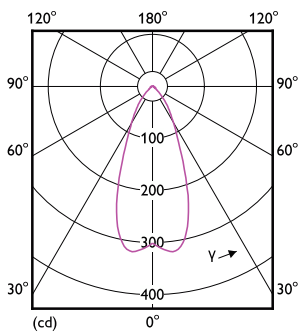

Fotometrische gegevens

Light Distribution Diagram - CorePro LEDspot 3-35W GU10 830 36D DIM