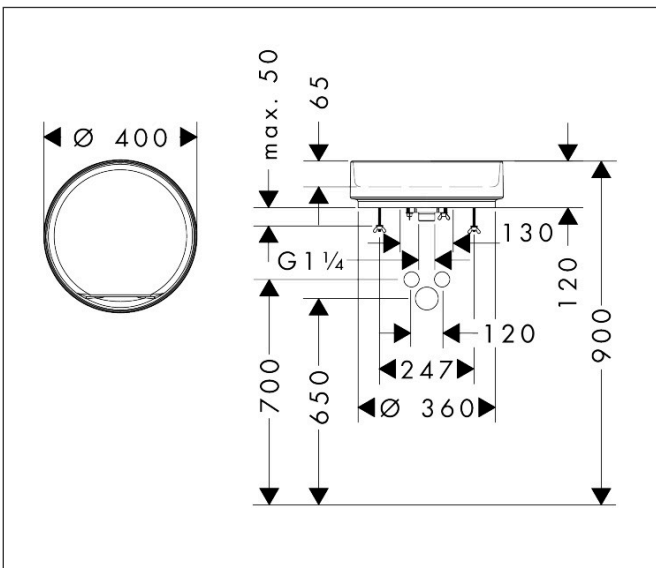

Merk	hansgrohe
Artikelnaam	Xuniva Evo S waskom 400/400 zonder kraangat en overloop
Art.nr.	60323760
Oppervlakte	Slate Matt Grey
Netto prijs	702,00 EUR

Product foto

Kenmerken

- materiaal: keramiek
- buitenste afmetingen wastafel: 400 x 400 x 120 mm (b x d x h)
- binnelhoogte wastafel: 65 mm
- glansgraad: mat
- inclusief verborgen afvoer
- zonder kraangat
- zonder overloop
- zonder planchet
- met afvoergarnituur
- montagewijze: opgebouwd
- met bevestigingsmateriaal
- overloopklasse: CL00

Maat tekeningen

Merk	hansgrohe
Artikelnaam	Xuniva Evo S waskom 400/400 zonder kraangat en overloop
Art.nr.	60323760
Oppervlakte	Slate Matt Grey
Netto prijs	702,00 EUR

Installatievoorbeelden

i Afmetingen kunnen variëren vanwege keramische toleranties die verband houden met het productieproces.

Merk hansgrohe
Artikelnaam **Xuniva Evo S** waskom 400/400 zonder kraangat en overloop
Art.nr. 60323760
Oppervlakte Slate Matt Grey
Netto prijs 702,00 EUR

Explosietekening voor bouwjaar: >09/25

Merk hansgrohe
 Artikelnaam **Xuniva Evo S** waskom 400/400 zonder kraangat en overloop
 Art.nr. 60323760
 Oppervlakte Slate Matt Grey
 Netto prijs 702,00 EUR

Onderdelen voor bouwjaar: >09/25

Pos	Beschrijving	Art.nr.	Prijs
1	afvoer	87027000	34,01
2	dichting	87028000	3,12
3	bevestigingsmateriaal	87029000	17,26
4	steel met borstel	87030000	42,22