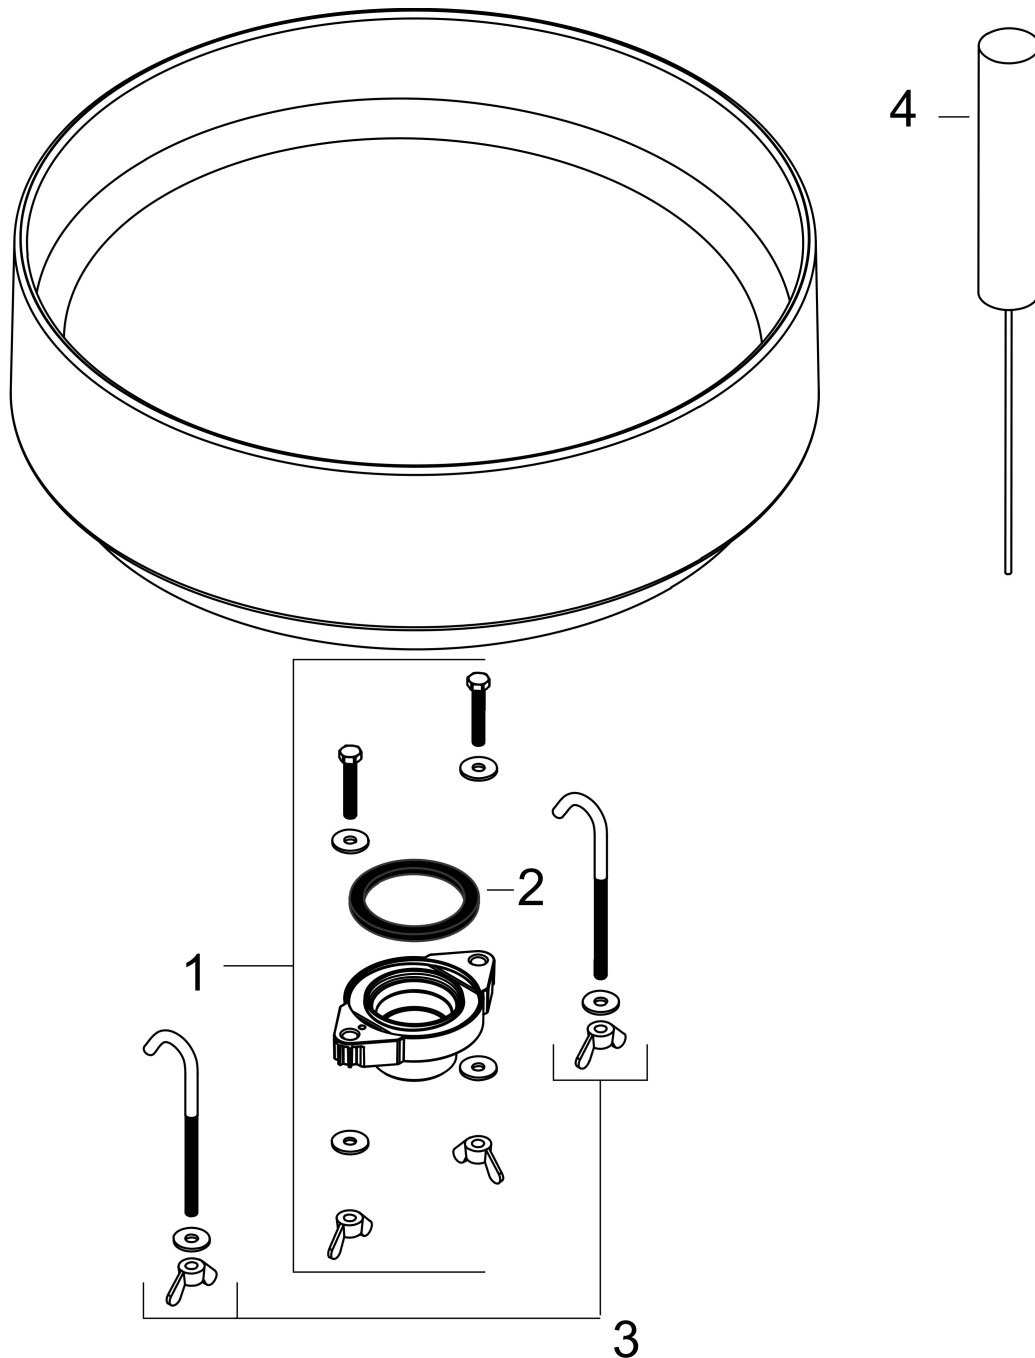

Merk	hansgrohe
Artikelnaam	Xuniva Evo S waskom 400/400 zonder kraangat en overloop
Art.nr.	60323760
Oppervlakte	Slate Matt Grey
Netto prijs	702,00 EUR

Product foto

Kenmerken

- materiaal: keramiek
- buitenste afmetingen wastafel: 400 x 400 x 120 mm (b x d x h)
- binnelhoogte wastafel: 65 mm
- glansgraad: mat
- inclusief verborgen afvoer
- zonder kraangat
- zonder overloop
- zonder planchet
- met afvoergarnituur
- montagewijze: opgebouwd
- met bevestigingsmateriaal
- overloopklasse: CL00

Maat tekeningen

Merk	hansgrohe
Artikelnaam	Xuniva Evo S waskom 400/400 zonder kraangat en overloop
Art.nr.	60323760
Oppervlakte	Slate Matt Grey
Netto prijs	702,00 EUR

Installatievoorbeelden

i Afmetingen kunnen variëren vanwege keramische toleranties die verband houden met het productieproces.

Merk hansgrohe
Artikelnaam **Xuniva Evo S** waskom 400/400 zonder kraangat en overloop
Art.nr. 60323760
Oppervlakte Slate Matt Grey
Netto prijs 702,00 EUR

Explosietekening voor bouwjaar: >09/25

Merk hansgrohe
 Artikelnaam **Xuniva Evo S** waskom 400/400 zonder kraangat en overloop
 Art.nr. 60323760
 Oppervlakte Slate Matt Grey
 Netto prijs 702,00 EUR

Onderdelen voor bouwjaar: >09/25

Pos	Beschrijving	Art.nr.	Prijs
1	afvoer	87027000	34,01
2	dichting	87028000	3,12
3	bevestigingsmateriaal	87029000	17,26
4	steel met borstel	87030000	42,22