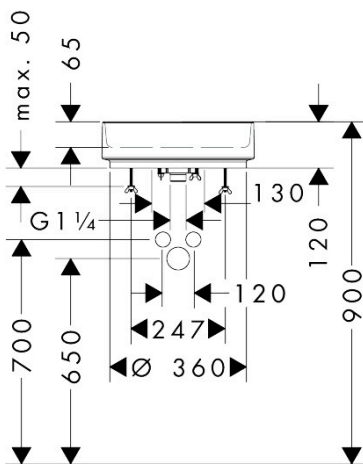

Merk	hansgrohe
Artikelnaam	Xuniva Evo S waskom 400/400 zonder kraangat en overloop
Art.nr.	60323760
Oppervlakte	Slate Matt Grey
Netto prijs	702,00 EUR

Product foto

Kenmerken

- materiaal: keramiek
- buitenste afmetingen wastafel: 400 x 400 x 120 mm (b x d x h)
- binnelhoogte wastafel: 65 mm
- glansgraad: mat
- inclusief verborgen afvoer
- zonder kraangat
- zonder overloop
- zonder planchet
- met afvoergarnituur
- montagewijze: opgebouwd
- met bevestigingsmateriaal
- overloopklasse: CL00

Maat tekeningen

Merk	hansgrohe
Artikelnaam	Xuniva Evo S waskom 400/400 zonder kraangat en overloop
Art.nr.	60323760
Oppervlakte	Slate Matt Grey
Netto prijs	702,00 EUR

Installatievoorbeelden

i Afmetingen kunnen variëren vanwege keramische toleranties die verband houden met het productieproces.

Merk hansgrohe
Artikelnaam **Xuniva Evo S** waskom 400/400 zonder kraangat en overloop
Art.nr. 60323760
Oppervlakte Slate Matt Grey
Netto prijs 702,00 EUR

Explosietekening voor bouwjaar: >09/25

Merk hansgrohe
 Artikelnaam **Xuniva Evo S** waskom 400/400 zonder kraangat en overloop
 Art.nr. 60323760
 Oppervlakte Slate Matt Grey
 Netto prijs 702,00 EUR

Onderdelen voor bouwjaar: >09/25

Pos	Beschrijving	Art.nr.	Prijs
1	afvoer	87027000	34,01
2	dichting	87028000	3,12
3	bevestigingsmateriaal	87029000	17,26
4	steel met borstel	87030000	42,22