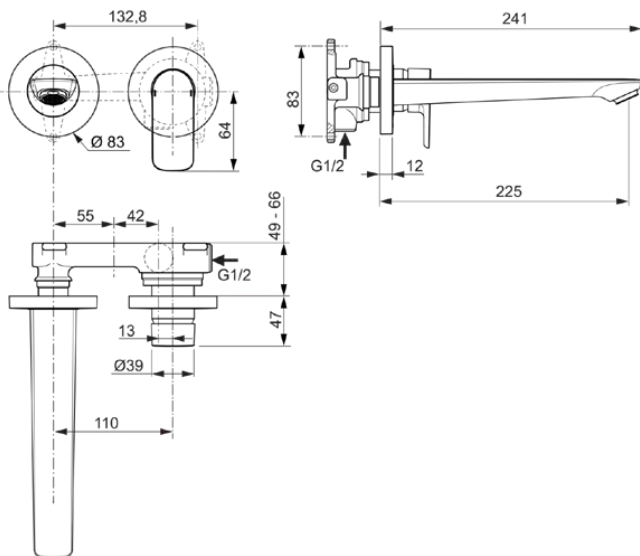

## A7009A2

CONNECT AIR | Wandmengkraan 193x241x106 mm, 225 mm sprong uitloop in brushed gold afwerking, Kit 1 required (A5948), 5 l/min (3 bar), zonder waste | Ecoflow, FirmaFlow, PVD technologie

### Algemene informatie

Productcategorie:	Wastafelmengkranen
Producttype:	Wandmengkraan
Merk:	Ideal Standard
Collectie:	CONNECT AIR
Ontwerper:	Ideal Standard
Colour:	A2 - Brushed Gold
Afwerking van het oppervlak:	satijn
Hoogte (mm):	106
Breedte (mm):	193
Lengte / sprong (mm):	241
Bevestigingswijze:	Inbouwdeel benodigd
Aanbevolen inbouwdeel:	A5948
Nettogewicht (kg):	1.57
EAN-code:	4015413346696