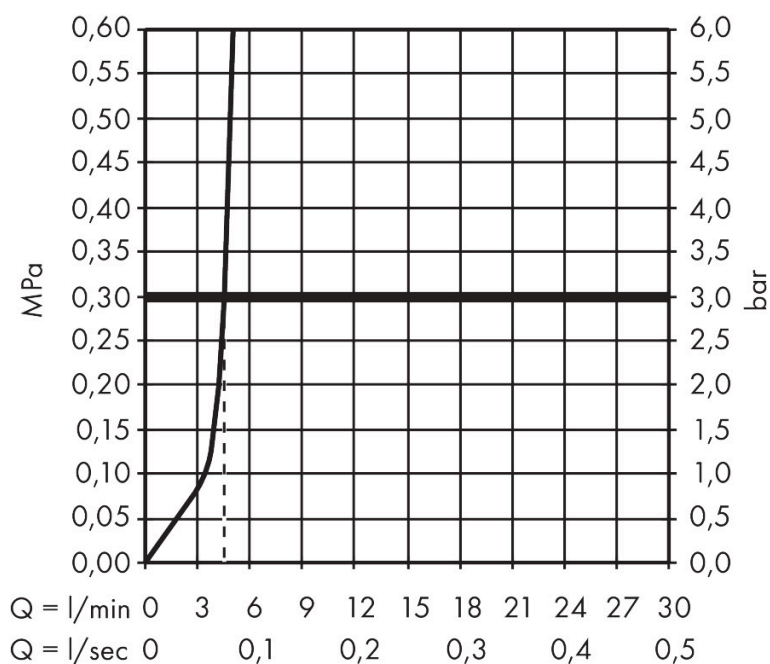

Merk	AXOR
Artikelnaam	AXOR One 3-gats inbouw wastafelkraan wandmontage, uitloop 220mm met rechte grepen
Art.nr.	48160670
Oppervlakte	Mat zwart
Netto prijs	792,72 EUR

Product foto

Kenmerken

- voorsprong uitloop 220 mm
- greepvariant: rechte greep
- vaste uitloop
- straalsoort: normale straal
- maximale doorstroomhoeveelheid bij 3 bar: 5 l/min
- keramische kranen warm/koud 90°
- zonder wastegarnituur, met afvoerplug (art.nr. 50001)
- EU taxonomie: max 6l/min - draagt substantieel bij aan duurzaamheid

Maat tekeningen

Technologie

Certificaat

Merk	AXOR
Artikelnaam	AXOR One 3-gats inbouw wastafelkraan wandmontage, uitloop 220mm met rechte grepen
Art.nr.	48160670
Oppervlakte	Mat zwart
Netto prijs	792,72 EUR

Stroomschema

De verbruikswaarden werden in overeenstemming met de praktijk met de bijbehorende armaturen (thermostaat/mengkraan/inbouwventiel) gemeten.