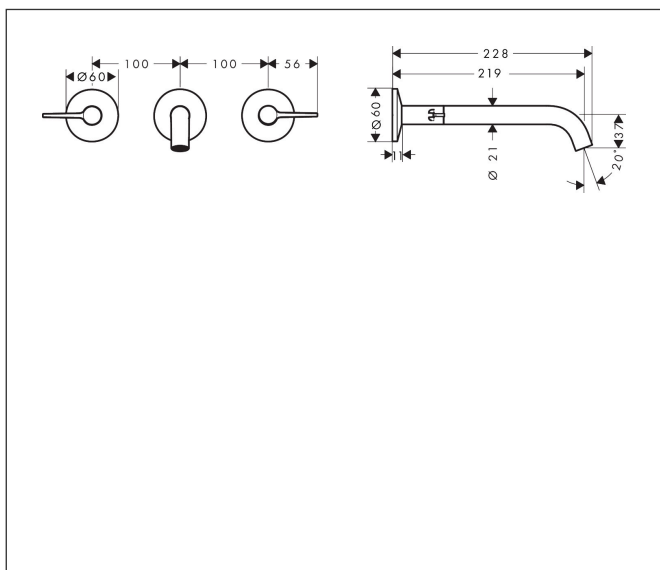

Merk	AXOR
Artikelnaam	AXOR One 3-gats inbouw wastafelkraan wandmontage, uitloop 220mm met rechte grepen
Art.nr.	48160670
Oppervlakte	Mat zwart
Netto prijs	792,72 EUR

Product foto

Kenmerken

- voorsprong uitloop 220 mm
- greepvariant: rechte greep
- vaste uitloop
- straalsoort: normale straal
- maximale doorstroomhoeveelheid bij 3 bar: 5 l/min
- keramische kranen warm/koud 90°
- zonder wastegarnituur, met afvoerplug (art.nr. 50001)
- EU taxonomie: max 6l/min - draagt substantieel bij aan duurzaamheid

Maat tekeningen

Technologie

Certificaat

Merk	AXOR
Artikelnaam	AXOR One 3-gats inbouw wastafelkraan wandmontage, uitloop 220mm met rechte grepen
Art.nr.	48160670
Oppervlakte	Mat zwart
Netto prijs	792,72 EUR

Benodigde onderdelen

Product foto	Artikelnaam	Art.nr.	Prijs
	AXOR Inbouwdeel 3-gats wastafelkraan wandmontage	10303180	290,27

Merk	AXOR
Artikelnaam	AXOR One 3-gats inbouw wastafelkraan wandmontage, uitloop 220mm met rechte grepen
Art.nr.	48160670
Oppervlakte	Mat zwart
Netto prijs	792,72 EUR