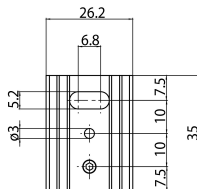

OneTrack SP Pendelbeugel Zwart S-9000/312-SV-B

Artikelnummer 9200761

SYLVANIA

OneTrack accessoire, korte ophangbeugel voor ophangingen (te gebruiken met bolvormige staaldraad), van aluminium. Zwart.

Technische gegevens

Afmetingen (mm)

Fotometrie

OneTrack SP Pendelbeugel Zwart S-9000/312-SV-B

Artikelnummer 9200761

SYLVANIA

Algemene gegevens

Productnaam	OneTrack SP Pendelbeugel Zwart S-9000/312-SV-B
Technologie	Non - Electrical Device
Type accessoire	Mounting
Type of accessory	Pendant bracket
Behuizing	Aluminium
Montage	Pendel
Algemene toepassing	Museums en galerieën, Kantoor
ETIM klasse	EC002557
Garantie	5 jaar

Fysieke gegevens

Kleur behuizing	Zwart
Lengte (mm)	35
Breedte (mm)	26.2
Hoogte (mm)	10.5
Gewicht (kg)	0.01

Verpakkingen

EAN code	4012289007614
Enkele lengte verpakking (cm)	3.5
Enkele breedte verpakking (cm)	1.0
Hoogte eenheidsverpakking (cm)	2.7
Eenheden per omdoos	100
Lengte omdoos (cm)	20.8
Breedte omdoos (cm)	10.7
Diepte omdoos (cm)	10.5