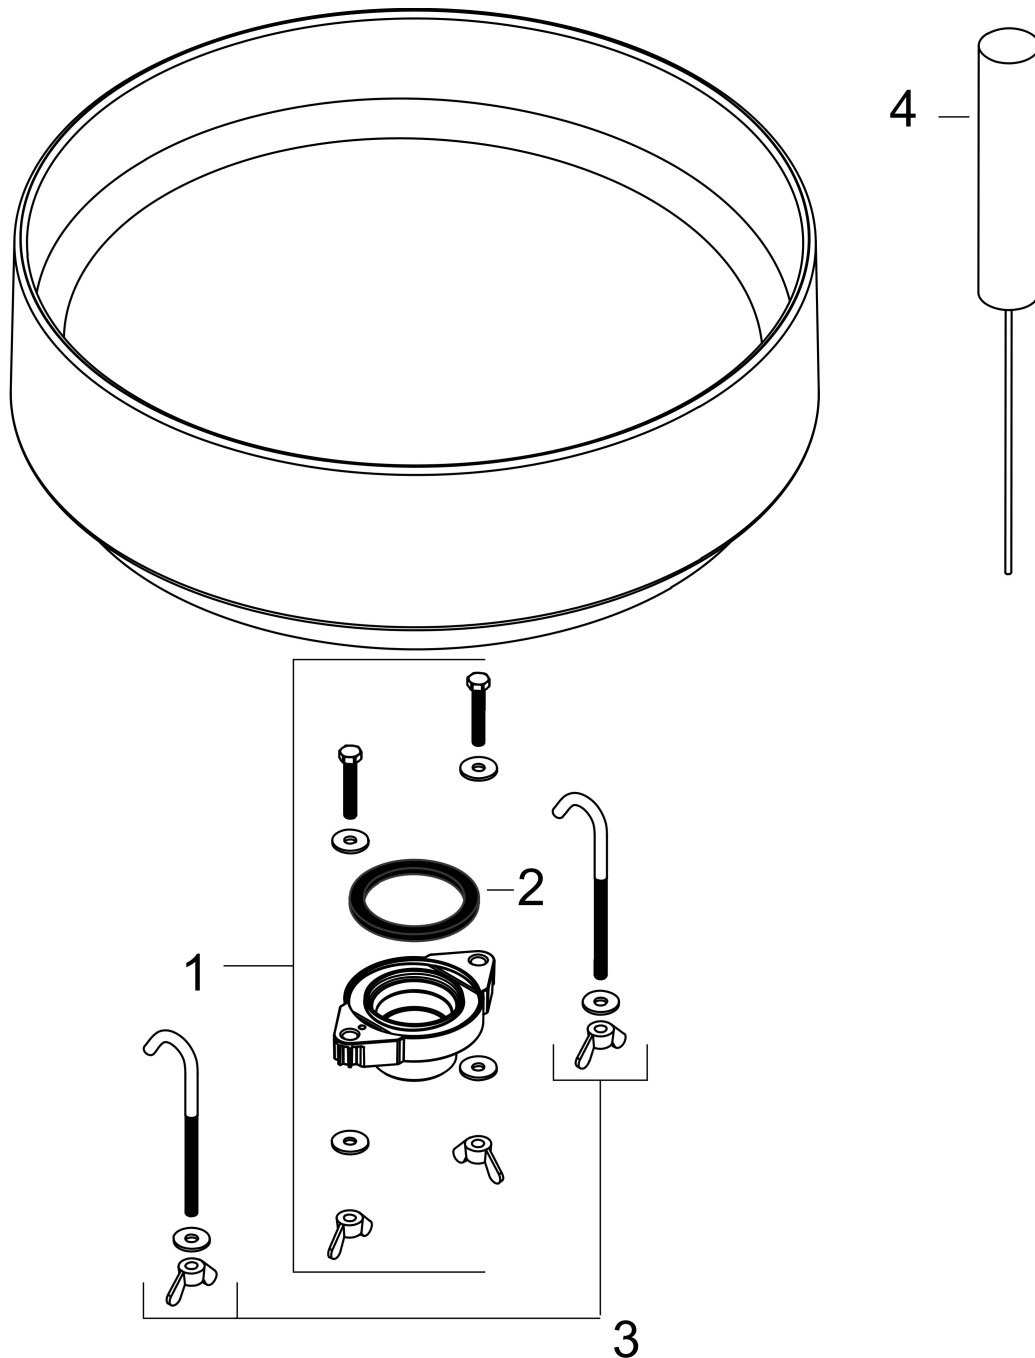

Merk hansgrohe
Artikelnaam **Xuniva Evo S** waskom 400/400 zonder kraangat en overloop
Art.nr. 60323780
Oppervlakte Sand Matt Beige
Netto prijs 702,00 EUR

Explosietekening voor bouwjaar: >09/25

Merk hansgrohe
Artikelnaam **Xuniva Evo S** waskom 400/400 zonder kraangat en overloop
Art.nr. 60323780
Oppervlakte Sand Matt Beige
Netto prijs 702,00 EUR

Onderdelen voor bouwjaar: >09/25

Pos	Beschrijving	Art.nr.	Prijs
1	afvoer	87027000	34,01
2	dichting	87028000	3,12
3	bevestigingsmateriaal	87029000	17,26
4	steel met borstel	87030000	42,22