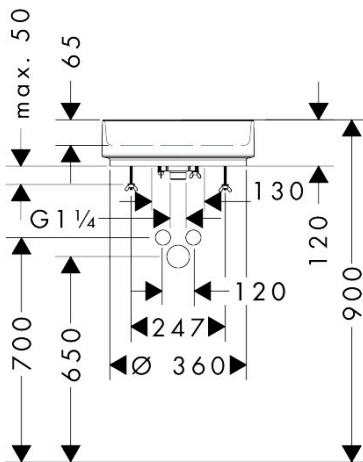

Merk	hansgrohe
Artikelnaam	Xuniva Evo S waskom 400/400 zonder kraangat en overloop
Art.nr.	60323780
Oppervlakte	Sand Matt Beige
Netto prijs	702,00 EUR

Installatievoorbeelden

i Afmetingen kunnen variëren vanwege keramische toleranties die verband houden met het productieproces.