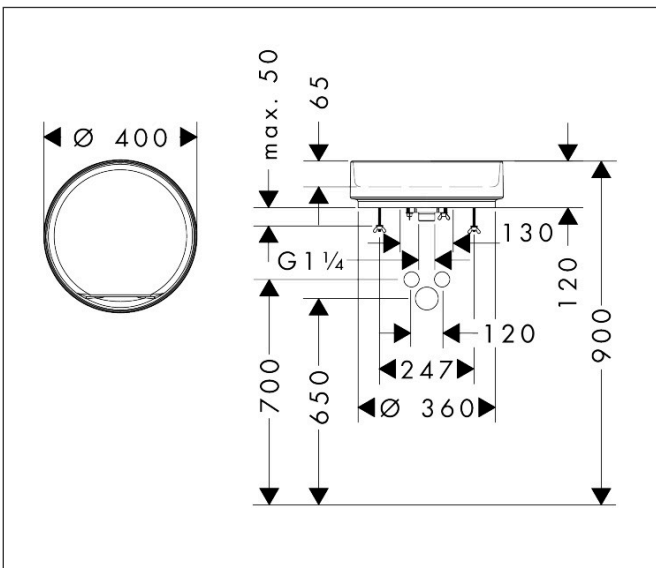

Merk hansgrohe  
 Artikelnaam **Xuniva Evo S** waskom 400/400 zonder kraangat en overloop  
 Art.nr. 60323780  
 Oppervlakte Sand Matt Beige  
 Netto prijs 702,00 EUR

## Kenmerken

- materiaal: keramiek
- buitenste afmetingen wastafel: 400 x 400 x 120 mm (b x d x h)
- binnelhoogte wastafel: 65 mm
- glansgraad: mat
- inclusief verborgen afvoer
- zonder kraangat
- zonder overloop
- zonder plachet
- met afvoergarnituur
- montagewijze: opgebouwd
- met bevestigingsmateriaal
- overloopklasse: CL00

## Maat tekeningen

Merk	hansgrohe
Artikelnaam	<b>Xuniva Evo S</b> waskom 400/400 zonder kraangat en overloop
Art.nr.	60323780
Oppervlakte	Sand Matt Beige
Netto prijs	702,00 EUR

## Explosietekening voor bouwjaar: >09/25

Merk hansgrohe  
 Artikelnaam **Xuniva Evo S** waskom 400/400 zonder kraangat en overloop  
 Art.nr. 60323780  
 Oppervlakte Sand Matt Beige  
 Netto prijs 702,00 EUR