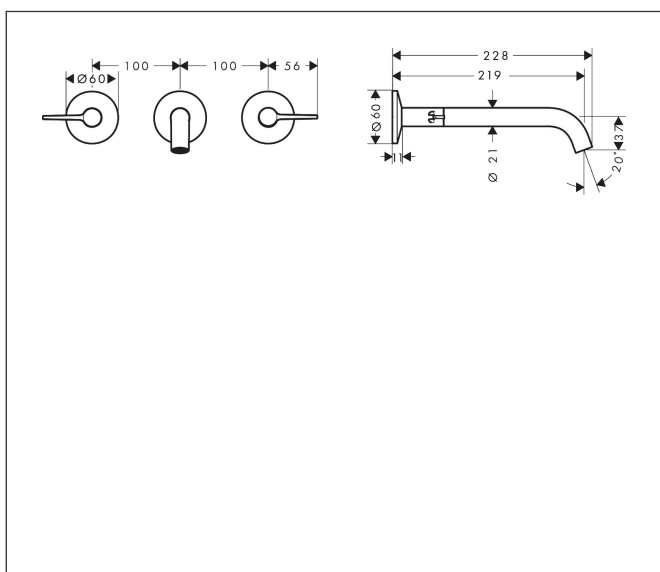

Merk	AXOR
Artikelnaam	<b>AXOR One</b> 3-gats inbouw wastafelkraan wandmontage, uitloop 220mm met rechte grepen
Art.nr.	48160950
Oppervlakte	Brushed Brass
Netto prijs	849,34 EUR

## Maat tekeningen

## Kenmerken

- voorsprong uitloop 220 mm
- greepvariant: rechte greep
- vaste uitloop
- straalsoort: normale straal
- maximale doorstroomhoeveelheid bij 3 bar: 5 l/min
- keramische kranen warm/koud 90°
- zonder wastegarnituur, met afvoerplug (art.nr. 50001)
- EU taxonomie: max 6l/min - draagt substantieel bij aan duurzaamheid