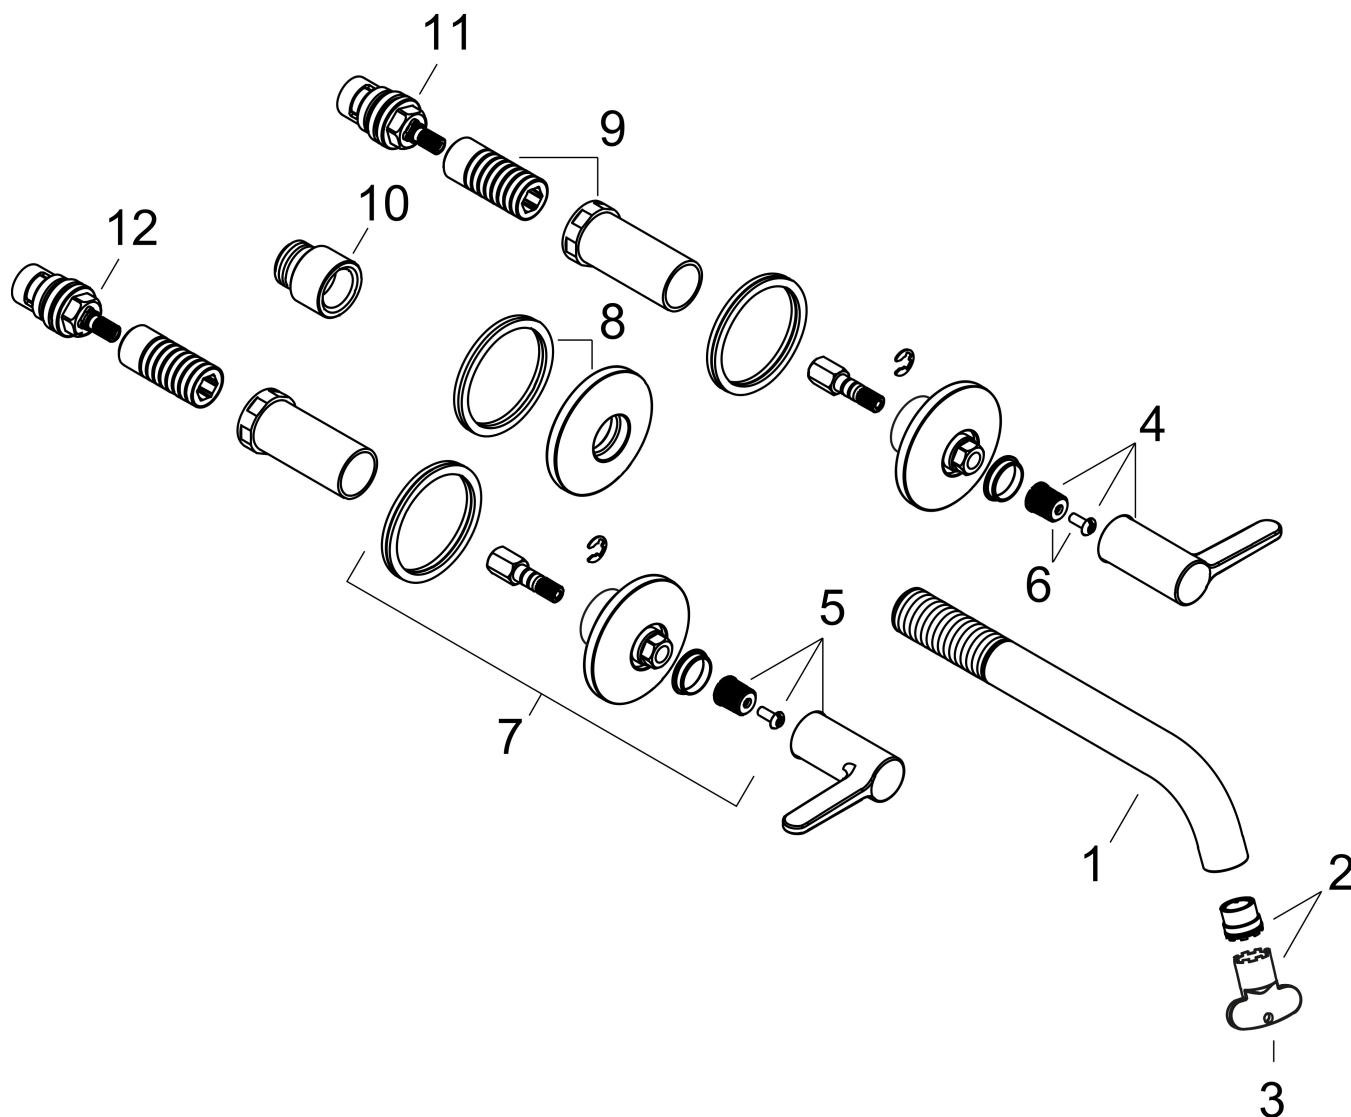

Merk	AXOR
Artikelnaam	AXOR One 3-gats inbouw wastafelkraan wandmontage, uitloop 220mm met rechte grepen
Art.nr.	48160950
Oppervlakte	Brushed Brass
Netto prijs	849,34 EUR

Explosietekening voor bouwjaar: >06/25