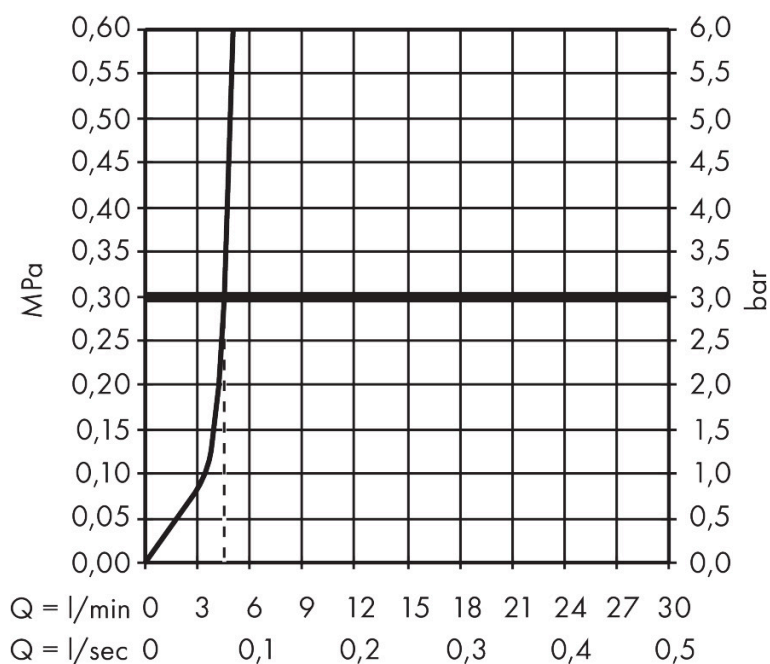

Merk	AXOR
Artikelnaam	AXOR One 3-gats inbouw wastafelkraan wandmontage, uitloop 220mm met rechte grepen
Art.nr.	48160950
Oppervlakte	Brushed Brass
Netto prijs	849,34 EUR

Stroomschema

De verbruikswaarden werden in overeenstemming met de praktijk met de bijbehorende armaturen (thermostaat/mengkraan/inbouwventiel) gemeten.