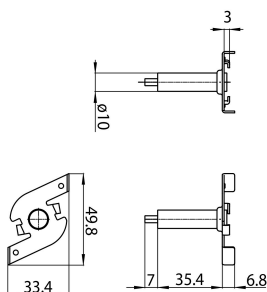

OneTrack Bevestigingsklem + klauw Wit S-9000/114-T-W

Artikelnummer 9200762

SYLVANIA

OneTrack accessoire, snelle bevestigingsklem met grijper. Wit.

Technische gegevens

Afmetingen (mm)

Fotometrie

Algemene gegevens

Productnaam	OneTrack Bevestigingsklem + klauw Wit S-9000/114-T-W
Technologie	Non - Electrical Device
Type accessoire	Mounting
Type of accessory	Pendant bracket
Behuizing	Staal
Montage	Pendel
Algemene toepassing	Museums en galerieën, Kantoor
ETIM klasse	EC002557
Garantie	5 jaar

Fysieke gegevens

Kleur behuizing	Wit
Lengte (mm)	49.8
Breedte (mm)	33.4
Hoogte (mm)	49.2
Gewicht (kg)	0.014

OneTrack Bevestigingsklem + klauw Wit S-9000/1 14-T-W

Artikelnummer 9200762

SYLVANIA

Verpakkingen

EAN code	4012289007621
Enkele lengte verpakking (cm)	3.9
Enkele breedte verpakking (cm)	3.0
Hoogte eenheidsverpakking (cm)	2.53
Eenheden per omdoos	100
Lengte omdoos (cm)	17.0
Breedte omdoos (cm)	22.0
Diepte omdoos (cm)	8.0