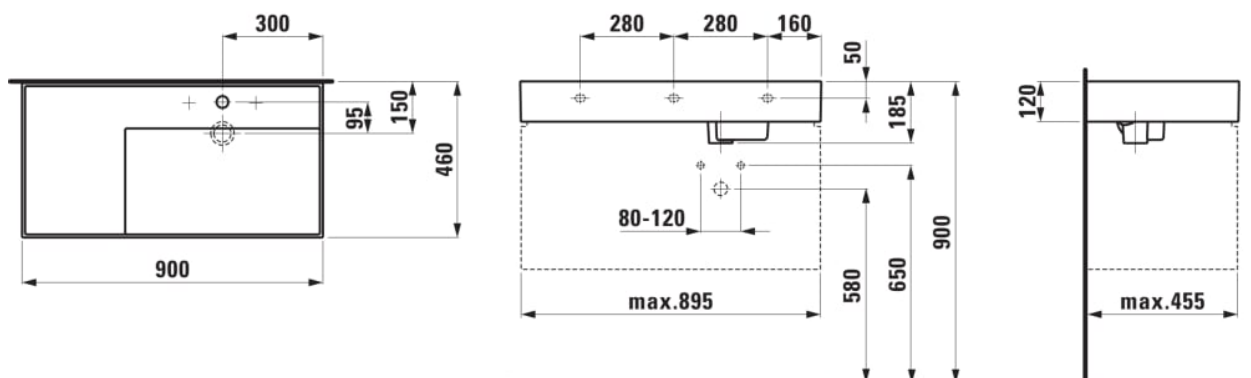

Capacité de la cuve (L) : 0

Commodity Code/Import Code Number for Foreign Trad : 69101000

Forme : Rectangulaire

Forme interne : Rectangulaire

Largeur de la cuve (mm) : 315

Longueur de la cuve (mm) : 580

Matériau : Saphirkeramik

Nombre de points de fixation : 3

Poids net / kg : 20,5

Position de la cuve : A droite

Position de la tablette : A gauche

Profondeur de la cuve (mm) : 95

Tablette intégrée

Trou pour la robinetterie : Sans trou

Type d'installation : Autoportant, À poser sur meuble

Vidage : Inclus

DESSINS TECHNIQUES

COMPATIBLE AVEC

Mélangeur de lavabo 3-trous, saillie 166 mm, goulot orientable, sans vidage, chromé

H3123330042201

Mélangeur de lavabo 3-trous, saillie 166 mm, goulot orientable, avec vidage, chromé