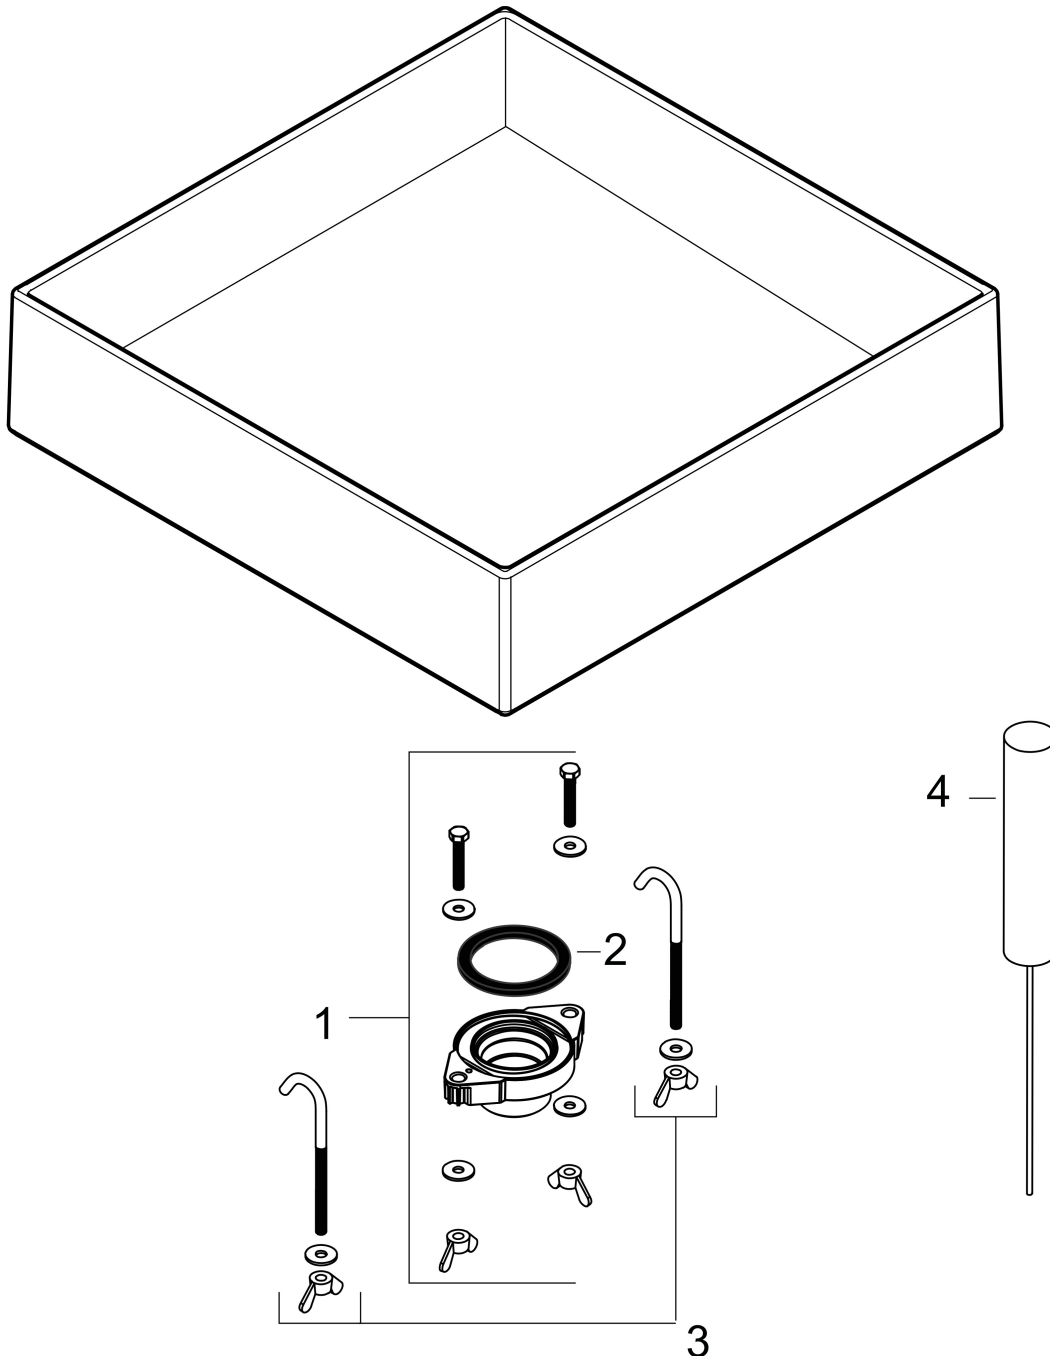

Merk hansgrohe
 Artikelnaam **Xuniva Evo E** waskom 400/400 zonder kraangat en overloop
 Art.nr. 60324450
 Oppervlakte wit
 Netto prijs 561,60 EUR

Product foto

Kenmerken

- materiaal: keramiek
- buitenste afmetingen wastafel: 400 x 400 x 120 mm (b x d x h)
- binnelhoogte wastafel: 65 mm
- glansgraad: glanzend
- inclusief verborgen afvoer
- zonder kraangat
- zonder overloop
- zonder plachet
- met afvoergarnituur
- montagewijze: opgebouwd
- met bevestigingsmateriaal
- overloopklasse: CL00

Maat tekeningen

Merk	hansgrohe
Artikelnaam	Xuniva Evo E waskom 400/400 zonder kraangat en overloop
Art.nr.	60324450
Oppervlakte	wit
Netto prijs	561,60 EUR

Installatievoorbeelden

i Afmetingen kunnen variëren vanwege keramische toleranties die verband houden met het productieproces.

Merk hansgrohe
Artikelnaam **Xuniva Evo E** waskom 400/400 zonder kraangat en overloop
Art.nr. 60324450
Oppervlakte wit
Netto prijs 561,60 EUR

Explosietekening voor bouwjaar: >09/25

Merk hansgrohe
 Artikelnaam **Xuniva Evo E** waskom 400/400 zonder kraangat en overloop
 Art.nr. 60324450
 Oppervlakte wit
 Netto prijs 561,60 EUR

Onderdelen voor bouwjaar: >09/25

Pos	Beschrijving	Art.nr.	Prijs
1	afvoer	87027000	34,01
2	dichting	87028000	3,12
3	bevestigingsmateriaal	87029000	17,26
4	steel met borstel	87030000	42,22