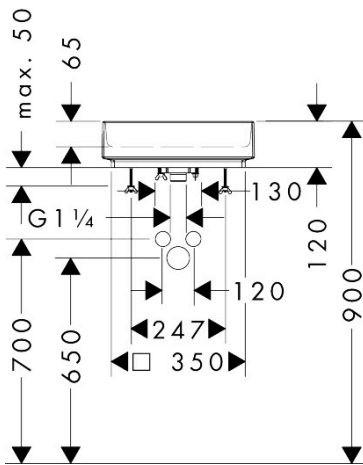

Merk hansgrohe
 Artikelnaam **Xuniva Evo E** waskom 400/400 zonder kraangat en overloop
 Art.nr. 60324450
 Oppervlakte wit
 Netto prijs 561,60 EUR

Product foto

Kenmerken

- materiaal: keramiek
- buitenste afmetingen wastafel: 400 x 400 x 120 mm (b x d x h)
- binnelhoogte wastafel: 65 mm
- glansgraad: glanzend
- inclusief verborgen afvoer
- zonder kraangat
- zonder overloop
- zonder plachet
- met afvoergarnituur
- montagewijze: opgebouwd
- met bevestigingsmateriaal
- overloopklasse: CL00

Maat tekeningen

Merk	hansgrohe
Artikelnaam	Xuniva Evo E waskom 400/400 zonder kraangat en overloop
Art.nr.	60324450
Oppervlakte	wit
Netto prijs	561,60 EUR

Installatievoorbeelden

i Afmetingen kunnen variëren vanwege keramische toleranties die verband houden met het productieproces.

Merk hansgrohe
Artikelnaam **Xuniva Evo E** waskom 400/400 zonder kraangat en overloop
Art.nr. 60324450
Oppervlakte wit
Netto prijs 561,60 EUR

Explosietekening voor bouwjaar: >09/25

Merk hansgrohe
 Artikelnaam **Xuniva Evo E** waskom 400/400 zonder kraangat en overloop
 Art.nr. 60324450
 Oppervlakte wit
 Netto prijs 561,60 EUR

Onderdelen voor bouwjaar: >09/25

Pos	Beschrijving	Art.nr.	Prijs
1	afvoer	87027000	34,01
2	dichting	87028000	3,12
3	bevestigingsmateriaal	87029000	17,26
4	steel met borstel	87030000	42,22