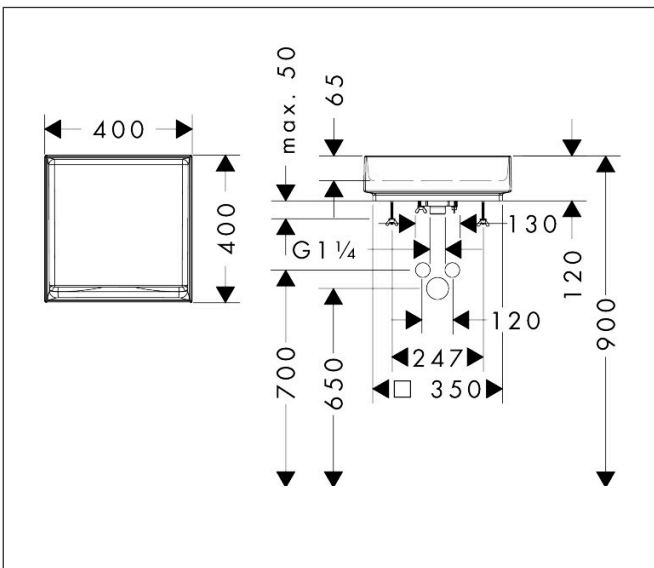

Merk hansgrohe
 Artikelnaam **Xuniva Evo E** waskom 400/400 zonder kraangat en overloop
 Art.nr. 60324450
 Oppervlakte wit
 Netto prijs 561,60 EUR

Product foto

Kenmerken

- materiaal: keramiek
- buitenste afmetingen wastafel: 400 x 400 x 120 mm (b x d x h)
- binnelhoogte wastafel: 65 mm
- glansgraad: glanzend
- inclusief verborgen afvoer
- zonder kraangat
- zonder overloop
- zonder plachet
- met afvoergarnituur
- montagewijze: opgebouwd
- met bevestigingsmateriaal
- overloopklasse: CL00

Maat tekeningen

Merk	hansgrohe
Artikelnaam	Xuniva Evo E waskom 400/400 zonder kraangat en overloop
Art.nr.	60324450
Oppervlakte	wit
Netto prijs	561,60 EUR

Installatievoorbeelden

i Afmetingen kunnen variëren vanwege keramische toleranties die verband houden met het productieproces.

Merk hansgrohe
Artikelnaam **Xuniva Evo E** waskom 400/400 zonder kraangat en overloop
Art.nr. 60324450
Oppervlakte wit
Netto prijs 561,60 EUR

Explosietekening voor bouwjaar: >09/25

Merk hansgrohe
 Artikelnaam **Xuniva Evo E** waskom 400/400 zonder kraangat en overloop
 Art.nr. 60324450
 Oppervlakte wit
 Netto prijs 561,60 EUR

Onderdelen voor bouwjaar: >09/25

Pos	Beschrijving	Art.nr.	Prijs
1	afvoer	87027000	34,01
2	dichting	87028000	3,12
3	bevestigingsmateriaal	87029000	17,26
4	steel met borstel	87030000	42,22