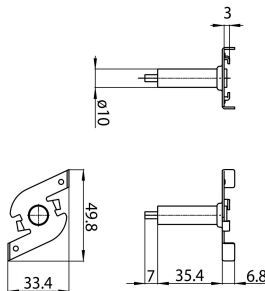

OneTrack Bevestigingsklem + klauw Zwart S-9000/114-T-B

Artikelnummer 9200763

SYLVANIA

OneTrack accessoire, snelle bevestigingsklem met grijper. Zwart.

Technische gegevens

Afmetingen (mm)

Fotometrie

Algemene gegevens

Productnaam	OneTrack Bevestigingsklem + klauw Zwart S-9000/114-T-B
Technologie	Non - Electrical Device
Type accessoire	Mounting
Type of accessory	Pendant bracket
Behuizing	Staal
Montage	Pendel
Algemene toepassing	Museums en galerieën, Kantoor
ETIM klasse	EC002557
Garantie	5 jaar

Fysieke gegevens

Kleur behuizing	Zwart
Lengte (mm)	49.8
Breedte (mm)	33.4
Hoogte (mm)	49.2
Gewicht (kg)	0.014

OneTrack Bevestigingsklem + klauw Zwart S-9000/114-T-B

Artikelnummer 9200763

SYLVANIA

Verpakkingen

EAN code	4012289007638
Enkele lengte verpakking (cm)	3.9
Enkele breedte verpakking (cm)	3.0
Hoogte eenheidsverpakking (cm)	2.53
Eenheden per omdoos	100
Lengte omdoos (cm)	17.0
Breedte omdoos (cm)	22.0
Diepte omdoos (cm)	8.0