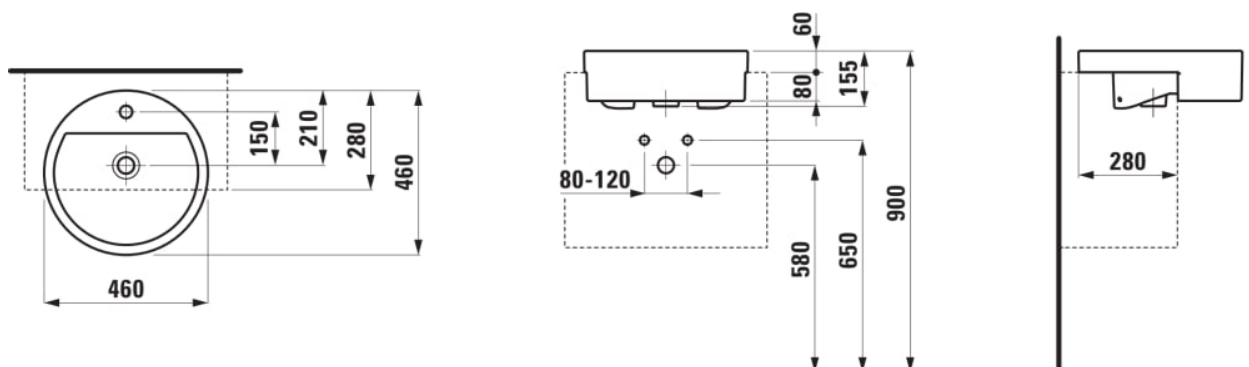

Forme interne : Ronde

Kit de fixations : Inclus

Largeur de la cuve (mm) : 310

Longueur de la cuve (mm) : 400

Matériau : Porcelaine

Poids net / kg : 16

Position de la cuve : Centrale

Trou pour la robinetterie : 1 trou au centre

Type d'installation : Semi-encasté

Type de vidage : Standard

DESSINS TECHNIQUES

LIVING

Les agences de salles de bains rêvent: pouvoir réaliser de nombreux styles d'aménagement à partir de peu de formes de base. Ce rêve devient réalité grâce aux céramiques de la collection LIVING, qui ont été conçues par les artisans du design Phoenix Design. Au centre du vaste ensemble de salle de bains, se retrouvent l'art de vivre et le bien-être actuels, car la salle d'eau est devenue depuis longtemps la composante intégrée des concepts d'habitat modernes. Autour de la céramique évolue un programme complet, avec WC, bidets, baignoires, receveurs de douche et mobilier adaptés.