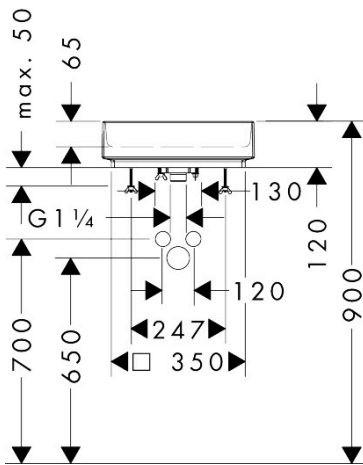

Merk	hansgrohe
Artikelnaam	Xuniva Evo E waskom 400/400 zonder kraangat en overloop
Art.nr.	60324670
Oppervlakte	mat zwart
Netto prijs	702,00 EUR

Installatievoorbeelden

i Afmetingen kunnen variëren vanwege keramische toleranties die verband houden met het productieproces.