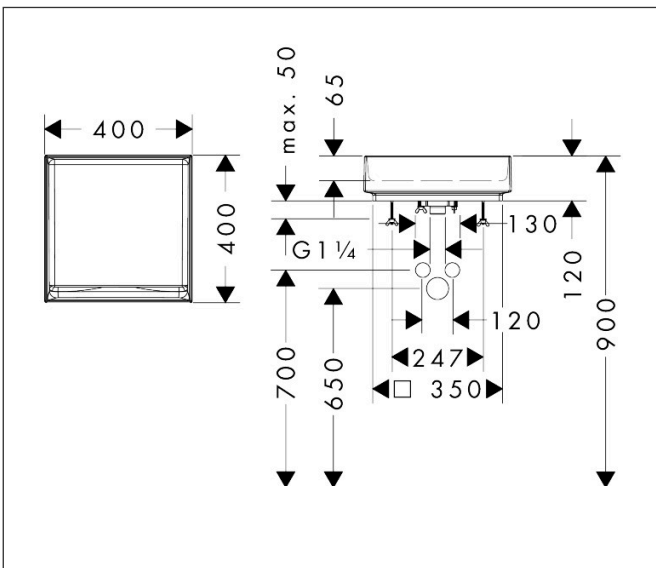

Kenmerken

- materiaal: keramiek
- buitenste afmetingen wastafel: 400 x 400 x 120 mm (b x d x h)
- binnelhoogte wastafel: 65 mm
- glansgraad: mat
- inclusief verborgen afvoer
- zonder kraangat
- zonder overloop
- zonder planchet
- met afvoergarnituur
- montagewijze: opgebouwd
- met bevestigingsmateriaal
- overloopklasse: CL00

Maat tekeningen

| | |
|-------------|--|
| Merk | hansgrohe |
| Artikelnaam | Xuniva Evo E waskom 400/400 zonder kraangat en overloop |
| Art.nr. | 60324670 |
| Oppervlakte | mat zwart |
| Netto prijs | 702,00 EUR |