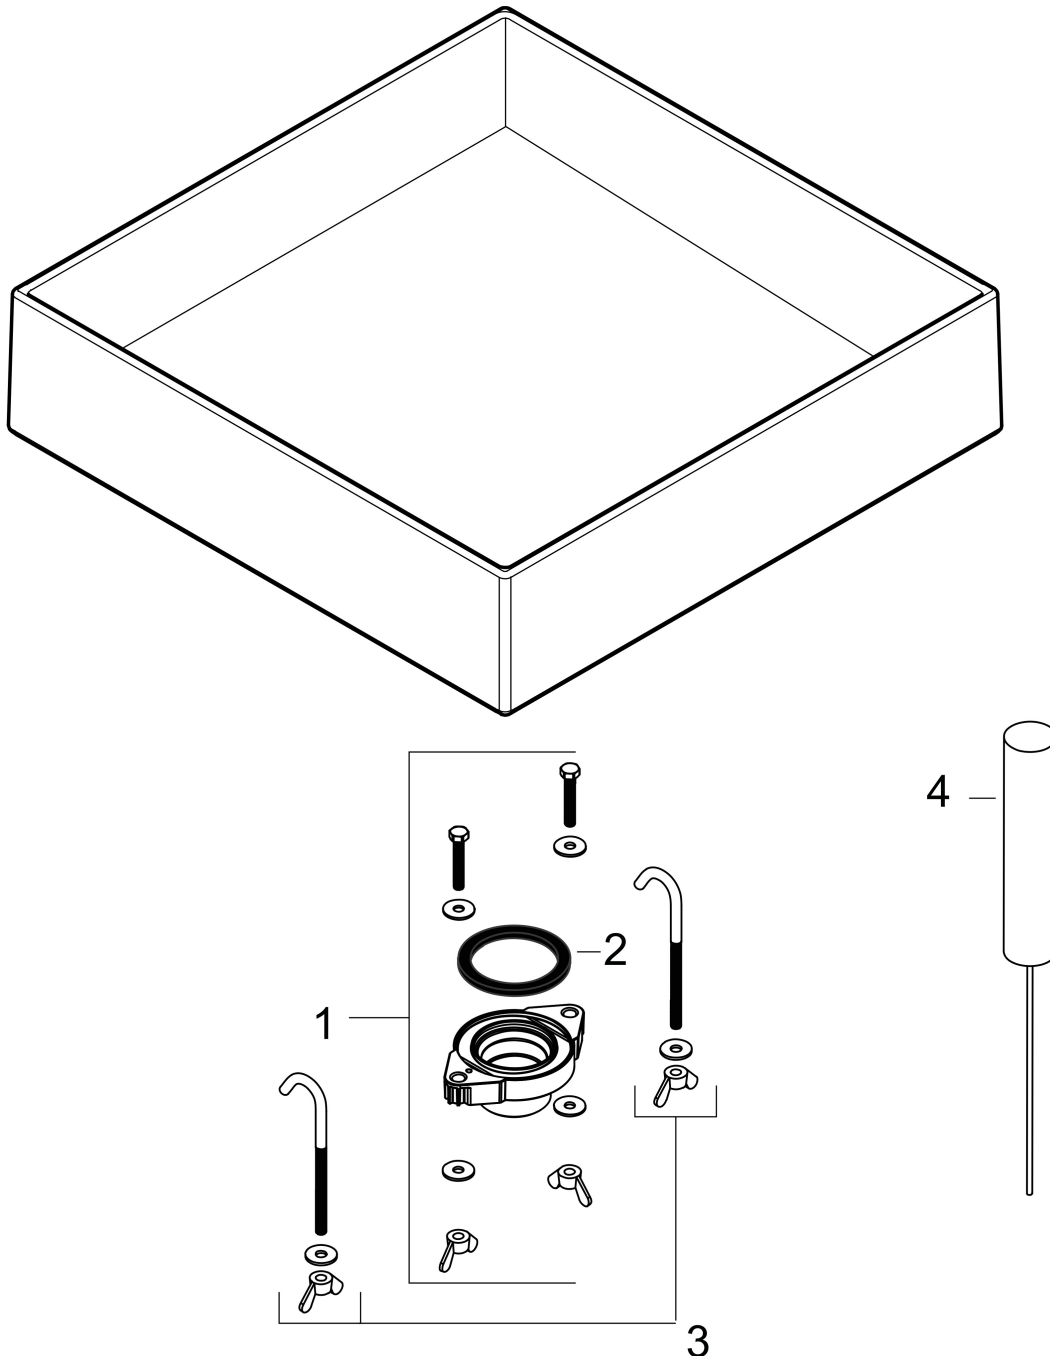

Kenmerken

- materiaal: keramiek
- buitenste afmetingen wastafel: 400 x 400 x 120 mm (b x d x h)
- binnelhoogte wastafel: 65 mm
- glansgraad: mat
- inclusief verborgen afvoer
- zonder kraangat
- zonder overloop
- zonder planchet
- met afvoergarnituur
- montagewijze: opgebouwd
- met bevestigingsmateriaal
- overloopklasse: CL00

Maat tekeningen

| | |
|-------------|--|
| Merk | hansgrohe |
| Artikelnaam | Xuniva Evo E waskom 400/400 zonder kraangat en overloop |
| Art.nr. | 60324670 |
| Oppervlakte | mat zwart |
| Netto prijs | 702,00 EUR |

Installatievoorbeelden

i Afmetingen kunnen variëren vanwege keramische toleranties die verband houden met het productieproces.

| | |
|-------------|--|
| Merk | hansgrohe |
| Artikelnaam | Xuniva Evo E waskom 400/400 zonder kraangat en overloop |
| Art.nr. | 60324670 |
| Oppervlakte | mat zwart |
| Netto prijs | 702,00 EUR |

Explosietekening voor bouwjaar: >09/25

Merk hansgrohe
 Artikelnaam **Xuniva Evo E** waskom 400/400 zonder kraangat en overloop
 Art.nr. 60324670
 Oppervlakte mat zwart
 Netto prijs 702,00 EUR

Onderdelen voor bouwjaar: >09/25