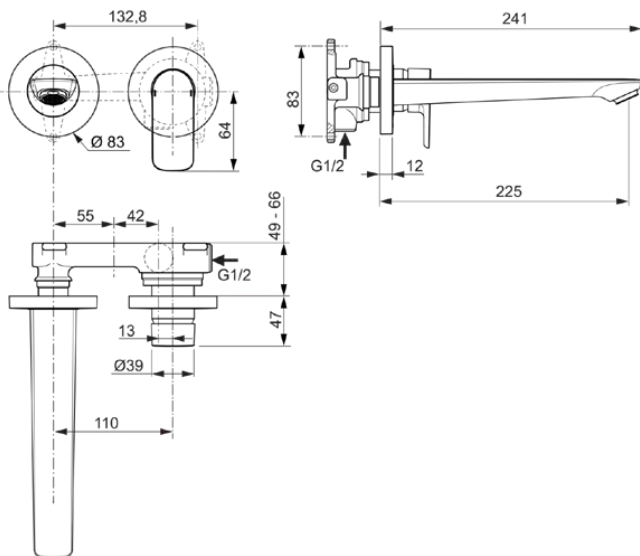

CONNECT AIR

A7009GN

CONNECT AIR | Wandmengkraan 193x241x106 mm, 225 mm sprong uitloop in Silver Storm afwerking, Kit 1 required (A5948), 5 l/min (3 bar), zonder waste | Ecoflow, FirmaFlow, PVD technologie

Afbeelding & technische tekening

Algemene informatie

Productcategorie:	Wastafelmengkranen
Producttype:	Wandmengkraan
Merk:	Ideal Standard
Collectie:	CONNECT AIR
Ontwerper:	Ideal Standard
Colour:	GN - Silver Storm
Afwerking van het oppervlak:	satijn
Hoogte (mm):	106
Breedte (mm):	193
Lengte / sprong (mm):	241
Bevestigingswijze:	Inbouwdeel benodigd
Aanbevolen inbouwdeel:	A5948
Nettogewicht (kg):	1.57
EAN-code:	4015413346658

Normen:	EN 248 DIN 4109-1 EN 200
Naam van het ACS-certificaat:	24 ACC LY 188
Naam van het BGCC-certificaat:	14-NURVSPSRB-4110
Aansluitdraad van de straalregelaar:	

Product specificaties

Aantal rozetten:	2
Aantal grepen:	1
BlueStart technologie:	Nee
Kleurcode:	GN
Kleuromschrijving:	Silver Storm
Cool Body Technologie:	Nee
FirmaFlow mengpatroon:	Ja
Toepassing greep:	Volume & temperatuurregeling
Positie greep:	Voorkant
Met kettingoog:	Nee
Geïntegreerde elektronica:	Nee

Product specificaties

Lagedrukmodel:	Nee
Materiaal:	Metaal
Materiaal greep:	Metaal
Materiaalkwaliteit:	Messing
Maximale volumestroom bij 3 bar (l/min):	5
Maximale volumestroom bij 3 bar (l/min) voor alle uitgangen:	5
Max. debiet bij 3 bar (l) voor uitloop:	5
Maximale werkdruk (bar):	10
Minimale werkdruk (bar):	0.5
PVD technologie:	Ja
Vorm van de rozet(ten):	Rond
Type uitloop:	Vast
Uitloop type:	Gegoten
Oppervlakte dekking:	PVD
Afwerking van het oppervlak:	satijn
Draaibare uitloop:	Nee
Type straalregelaar:	Beluchter
Zichtbaarheid van de straalregelaar:	Zichtbaar
Verstelbare straalregelaar:	Nee
Contactloze bediening:	Nee
Type greep:	Hendel
Type temperatuurregeling:	Handmatig bediend
Met afvoerplug:	Nee
Met rozet(ten):	Ja
Met grepen:	Ja
Met uitloop:	Ja
Met uittrekbare handdouche:	Nee
Met afvoerset:	Nee
M24x1	
EasyFix technologie:	Nee
Bevestigingswijze:	Inbouwdeel benodigd