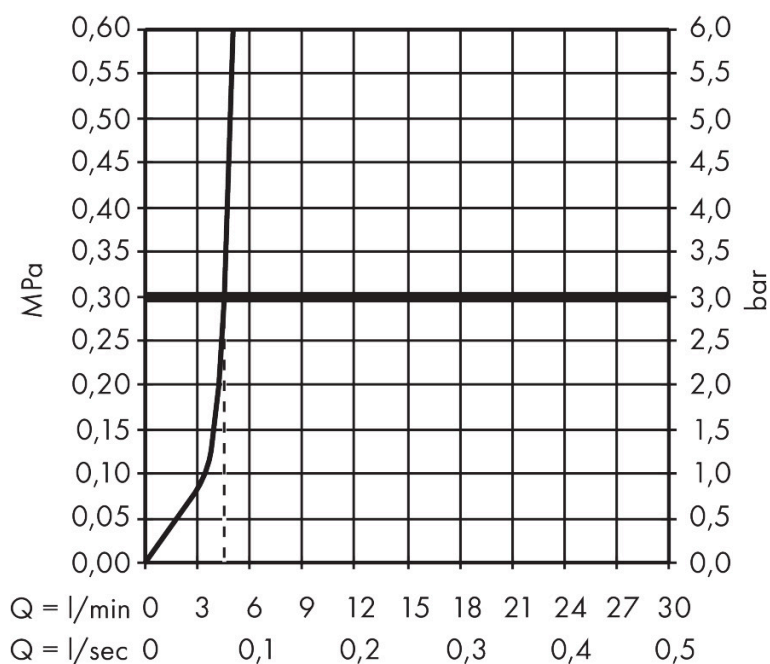

Merk	AXOR
Artikelnaam	AXOR One 3-gats inbouw wastafelkraan wandmontage, uitloop 220mm met rechte grepen
Art.nr.	48160990
Oppervlakte	Polished Gold Optic
Netto prijs	849,34 EUR

Stroomschema

De verbruikswaarden werden in overeenstemming met de praktijk met de bijbehorende armaturen (thermostaat/mengkraan/inbouwventiel) gemeten.