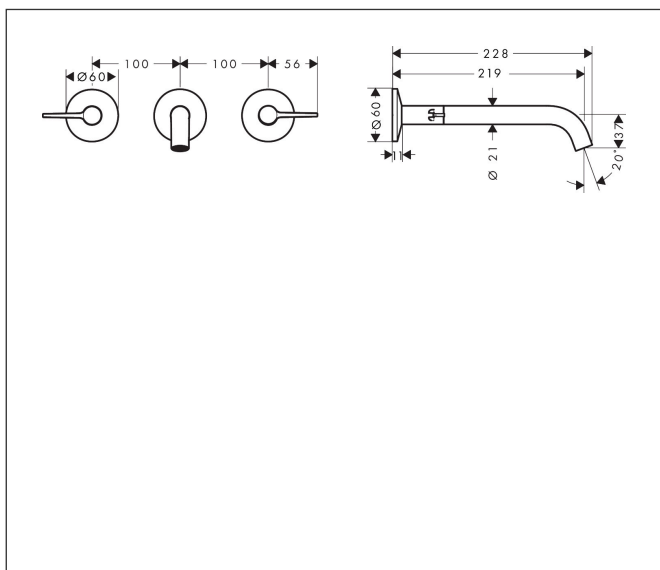

Merk	AXOR
Artikelnaam	AXOR One 3-gats inbouw wastafelkraan wandmontage, uitloop 220mm met rechte grepen
Art.nr.	48160990
Oppervlakte	Polished Gold Optic
Netto prijs	849,34 EUR

Product foto

Maat tekeningen

Kenmerken

- voorsprong uitloop 220 mm
- greepvariant: rechte greep
- vaste uitloop
- straalsoort: normale straal
- maximale doorstroomhoeveelheid bij 3 bar: 5 l/min
- keramische kranen warm/koud 90°
- zonder wastegarnituur, met afvoerplug (art.nr. 50001)
- EU taxonomie: max 6l/min - draagt substantieel bij aan duurzaamheid

Technologie

Certificaat

Merk	AXOR
Artikelnaam	AXOR One 3-gats inbouw wastafelkraan wandmontage, uitloop 220mm met rechte grepen
Art.nr.	48160990
Oppervlakte	Polished Gold Optic
Netto prijs	849,34 EUR

Benodigde onderdelen