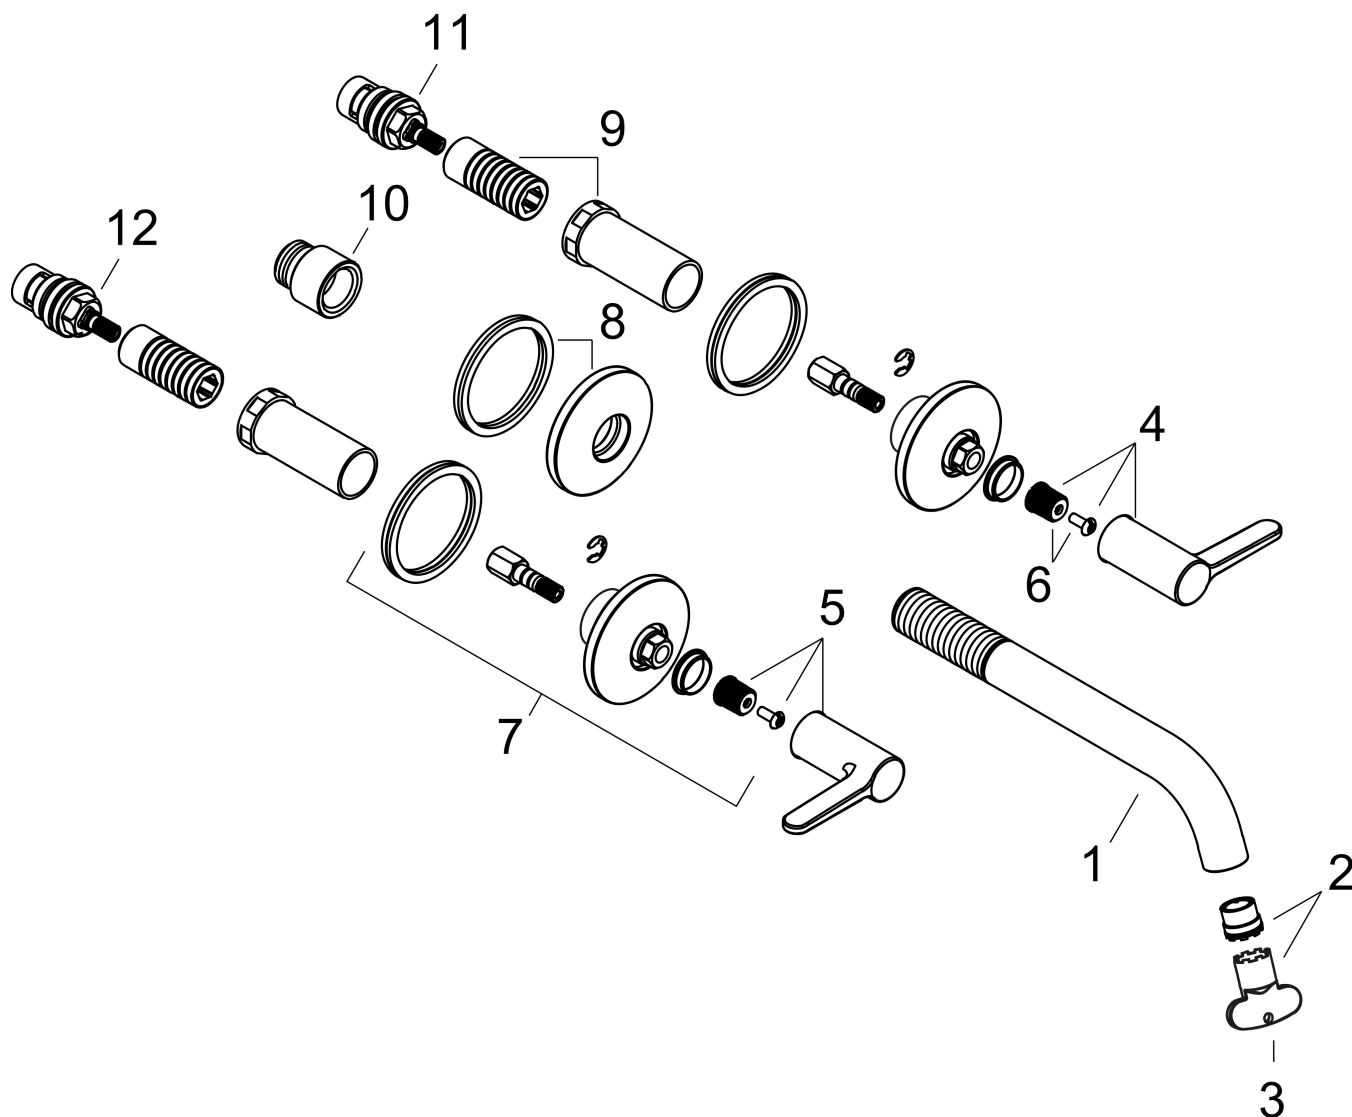

Kenmerken

- voorsprong uitloop 220 mm
- greepvariant: rechte greep
- vaste uitloop
- straalsoort: normale straal
- maximale doorstroomhoeveelheid bij 3 bar: 5 l/min
- keramische kranen warm/koud 90°
- zonder wastegarnituur, met afvoerplug (art.nr. 50001)
- EU taxonomie: max 6l/min - draagt substantieel bij aan duurzaamheid

Product foto	Artikelnaam	Art.nr.	Prijs
	AXOR Inbouwdeel 3-gats wastafelkraan wandmontage	10303180	290,27

Merk	AXOR
Artikelnaam	AXOR One 3-gats inbouw wastafelkraan wandmontage, uitloop 220mm met rechte grepen
Art.nr.	48160990
Oppervlakte	Polished Gold Optic
Netto prijs	849,34 EUR

Stroomschema

De verbruikswaarden werden in overeenstemming met de praktijk met de bijbehorende armaturen (thermostaat/mengkraan/inbouwventiel) gemeten.

Merk	AXOR
Artikelnaam	AXOR One 3-gats inbouw wastafelkraan wandmontage, uitloop 220mm met rechte grepen
Art.nr.	48160990
Oppervlakte	Polished Gold Optic
Netto prijs	849,34 EUR

Explosietekening voor bouwjaar: >06/25

Merk	AXOR
Artikelnaam	AXOR One 3-gats inbouw wastafelkraan wandmontage, uitloop 220mm met rechte grepen
Art.nr.	48160990
Oppervlakte	Polished Gold Optic
Netto prijs	849,34 EUR