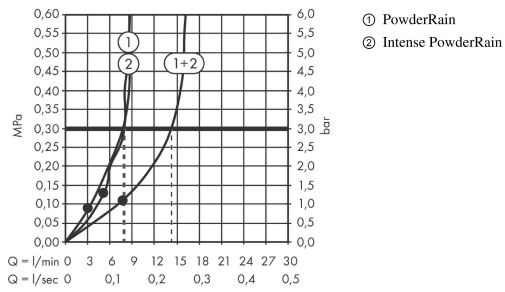

Pulsify E
hoofddouche 260 2jet EcoSmart met wandaansluiting
Finish: **chrom** Artikelnummer: **24351000**

Doorstroomdiagram