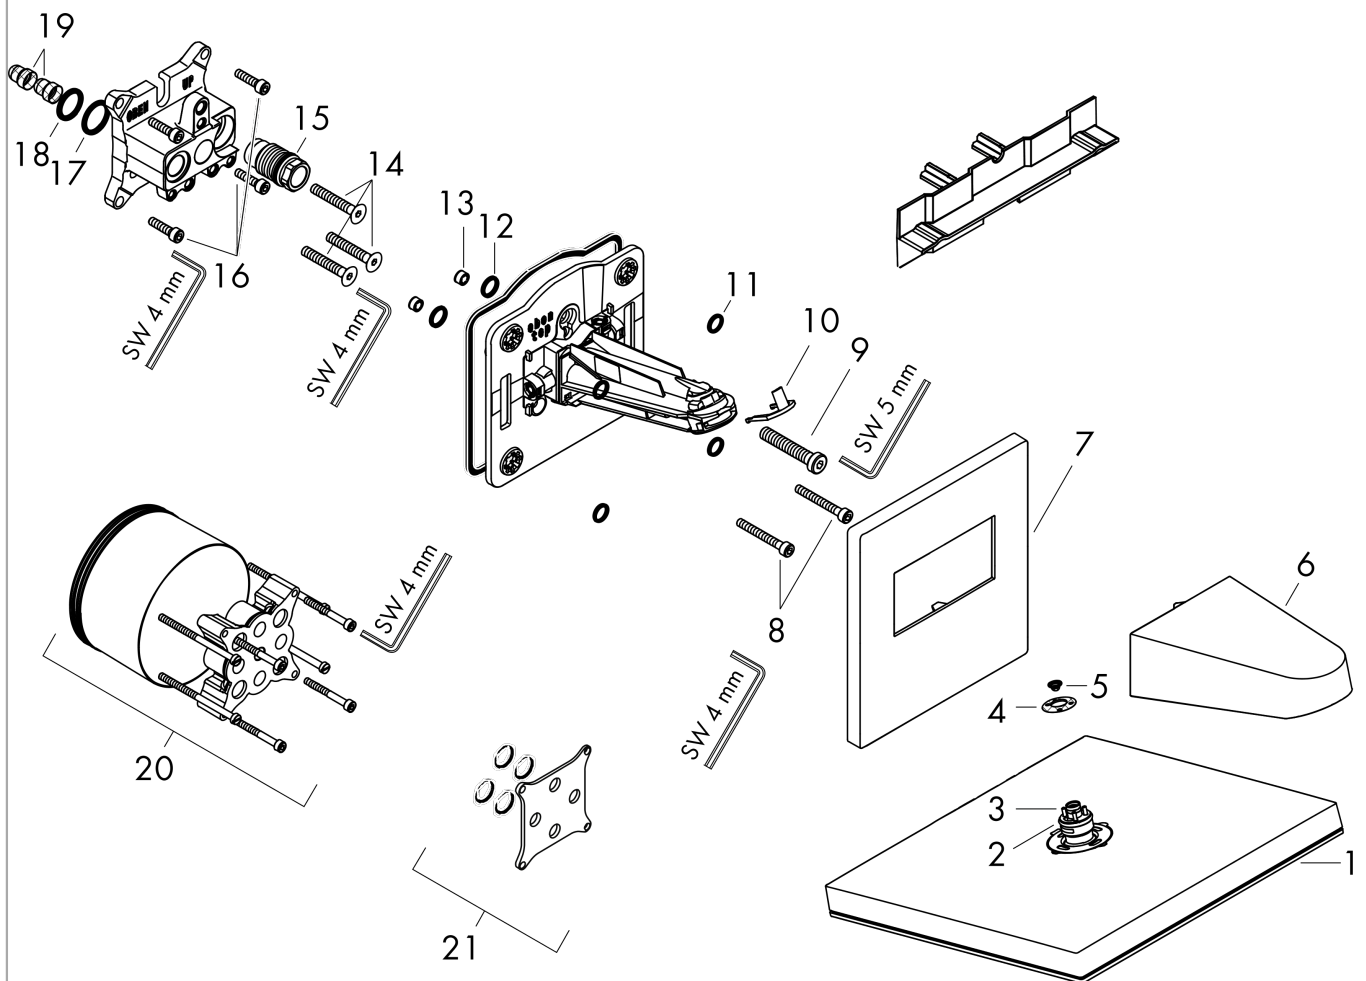

Pulsify E
hoofddouche 260 2jet EcoSmart met wandaansluiting
Finish: **chrom** Artikelnummer: **24351000**

Explosietekening

Bouwjaar: >01/23

Pulsify E
hoofddouche 260 2jet EcoSmart met wandaansluiting
Finish: **chrom** Artikelnummer: **24351000**

Reserveonderdelenlijst

Bouwjaar: >01/23

Regel	Beschrijving	Artikelnummer	Prijs incl. BTW	VE
1	Hoofddouche	94733000	156,09 €	1
2	O-ring 18x2,5	98139000	2,90 €	1
3	O-ring 27x2,5	98149000	2,90 €	1
4	zeef	94890000	4,96 €	1
5	zeef	94467000	-	1
6	afdekkap	94464000	27,95 €	1
7	rozet	94465000	55,90 €	1
8	cilinderkopschroef M5x40	97673000	4,96 €	1
9	schroef M8x45	94892000	8,11 €	1
10	klemhaak	94521000	2,90 €	1
11	O-ring 9x2	98119000	2,90 €	1
12	O-ring 10x2	98170000	2,90 €	1
13	doorstroombegrenzer (9 l/min)	94811000	-	1
14	schroef M6x40	94891000	2,90 €	1
15	O-ring 17x2	98199000	2,90 €	1
16	schroef-set	96525000	8,11 €	1
17	O-ring 18x2	98181000	4,96 €	1
18	O-ring 16x2	98133000	2,90 €	1
19	zeef	98513000	2,90 €	1
20	verlengset 25 mm	13595000	-	1
21	compensatieset 1°	95521000	156,09 €	1
a	Basisset	01800180	-	1
b	Basisset	01500180	-	1
c	adapterset	13588000	-	1