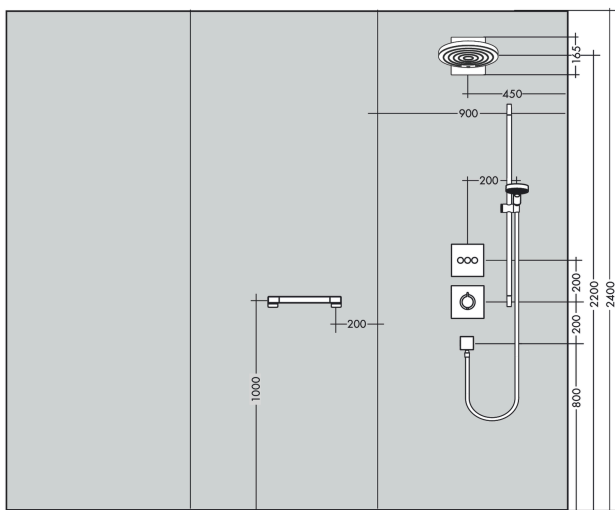

Pulsify E
hoofddouche 260 2jet EcoSmart met wandaansluiting
 Finish: **chrom** Artikelnummer: **24351000**

Beschrijving

- bestaat uit: hoofddouche, wandaansluiting
- diameter straalplaat 260 x 260 mm
- PowderRain, Intense PowderRain
- doorstroomhoeveelheid PowderRain-straal bij 3 bar: 8 l/min
- doorstroomhoeveelheid Intense PowderRain bij 3 bar: 7,8 l/min
- functie van: 7,7 l/min
- maximale doorstroomhoeveelheid bij 3 bar: 8 l/min
- Snelle afvoer laat de hoofddouche leeglopen wanneer deze 10° of meer gekanteld is.
- hoek hoofddouche verstelbaar
- afdekplaat van kunststof
- oppervlak straalplaat: grafiet
- plafonddouche afneembaar voor reiniging
- aansluiting: inbouwdeel
- Green: max. waterdoorlaat bij 3 bar 6 l/min / EcoSmart: max. waterdoorlaat 9 l/min
- niet inbegrepen: inbouwdeel
- EU taxonomie: max. 8l/min
- Kiwa K6053_Showers EN1112

Doorstroomdiagram

Pulsify E
hoofddouche 260 2jet EcoSmart met wandaansluiting
 Finish: **chrom** Artikelnummer: **24351000**

Inbouwvoorbeeld

Pulsify E
hoofddouche 260 2jet EcoSmart met wandaansluiting
 Finish: **chrom** Artikelnummer: **24351000**