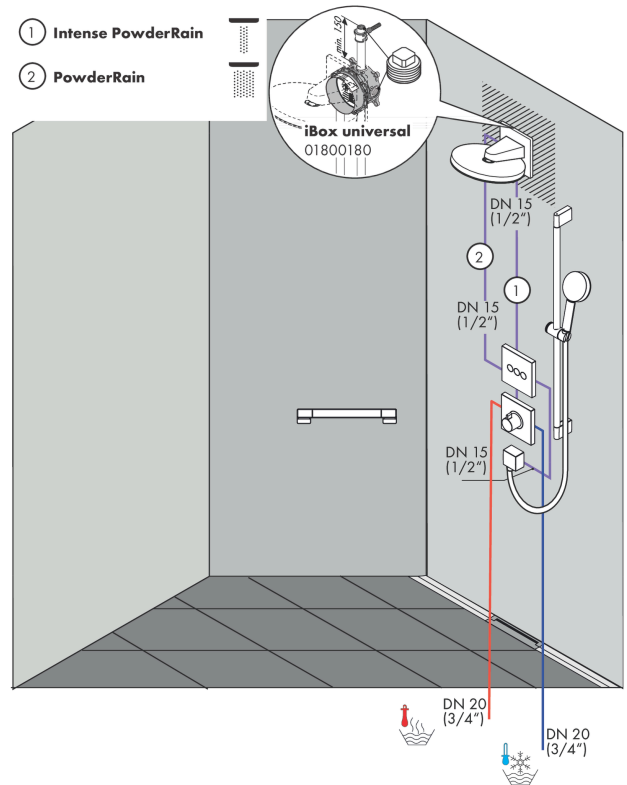

Pulsify E
hoofddouche 260 2jet EcoSmart met wandaansluiting
 Finish: **chrom** Artikelnummer: **24351000**

Beschrijving

- bestaat uit: hoofddouche, wandaansluiting
- diameter straalplaat 260 x 260 mm
- PowderRain, Intense PowderRain
- doorstroomhoeveelheid PowderRain-straal bij 3 bar: 8 l/min
- doorstroomhoeveelheid Intense PowderRain bij 3 bar: 7,8 l/min
- functie van: 7,7 l/min
- maximale doorstroomhoeveelheid bij 3 bar: 8 l/min
- Snelle afvoer laat de hoofddouche leeglopen wanneer deze 10° of meer gekanteld is.
- hoek hoofddouche verstelbaar
- afdekplaat van kunststof
- oppervlak straalplaat: grafiet
- plafonddouche afneembaar voor reiniging
- aansluiting: inbouwdeel
- Green: max. waterdoorlaat bij 3 bar 6 l/min / EcoSmart: max. waterdoorlaat 9 l/min
- niet inbegrepen: inbouwdeel
- EU taxonomie: max. 8l/min
- Kiwa K6053_Showers EN1112

Artikeldetails

Vrijblijvende advies verkoopprijs excl. BTW	526,30 €
Vrijblijvende advies verkoopprijs incl. BTW	636,82 €

Technologie

Designprijzen

Productfoto

Maattekening

Pulsify E
hoofddouche 260 2jet EcoSmart met wandaansluiting
 Finish: **chrom** Artikelnummer: **24351000**

Doorstroomdiagram

Pulsify E
hoofddouche 260 2jet EcoSmart met wandaansluiting
 Finish: **chrom** Artikelnummer: **24351000**

Inbouwvoorbeeld

Pulsify E
hoofddouche 260 2jet EcoSmart met wandaansluiting
 Finish: **chrom** Artikelnummer: **24351000**