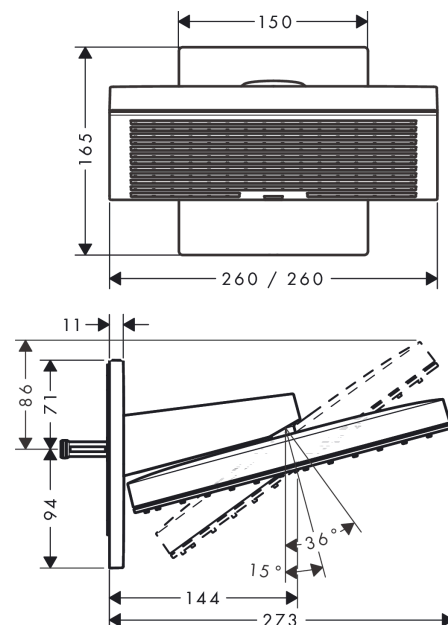

Pulsify E
hoofddouche 260 2jet EcoSmart met wandaansluiting
 Finish: **chrom** Artikelnummer: **24351000**

Beschrijving

- bestaat uit: hoofddouche, wandaansluiting
- diameter straalplaat 260 x 260 mm
- PowderRain, Intense PowderRain
- doorstroomhoeveelheid PowderRain-straal bij 3 bar: 8 l/min
- doorstroomhoeveelheid Intense PowderRain bij 3 bar: 7,8 l/min
- functie van: 7,7 l/min
- maximale doorstroomhoeveelheid bij 3 bar: 8 l/min
- Snelle afvoer laat de hoofddouche leeglopen wanneer deze 10° of meer gekanteld is.
- hoek hoofddouche verstelbaar
- afdekplaat van kunststof
- oppervlak straalplaat: grafiet
- plafonddouche afneembaar voor reiniging
- aansluiting: inbouwdeel
- Green: max. waterdoorlaat bij 3 bar 6 l/min / EcoSmart: max. waterdoorlaat 9 l/min
- niet inbegrepen: inbouwdeel
- EU taxonomie: max. 8l/min
- Kiwa K6053_Showers EN1112

Artikeldetails

Vrijblijvende advies verkoopprijs excl. BTW	526,30 €
Vrijblijvende advies verkoopprijs incl. BTW	636,82 €

Technologie

Designprijzen

Productfoto

Maattekening

Pulsify E
hoofddouche 260 2jet EcoSmart met wandaansluiting
 Finish: **chrom** Artikelnummer: **24351000**

Doorstroomdiagram

Pulsify E
hoofddouche 260 2jet EcoSmart met wandaansluiting
 Finish: **chrom** Artikelnummer: **24351000**

Inbouwvoorbeeld

Pulsify E
hoofddouche 260 2jet EcoSmart met wandaansluiting
 Finish: **chrom** Artikelnummer: **24351000**