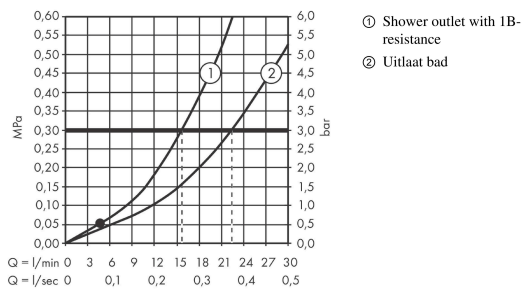

Vernis Blend
ééngreeps badmengkraan opbouw
 Finish: **Mat zwart** Artikelnummer: **71440670**

Beschrijving

- voorsprong uitloop 171 mm
- hartafstand: 150 ± 12 mm
- straalsoort mengkraan: normale straal
- maximale doorstroomhoeveelheid bij 3 bar: 22,5 l/ min
- keramisch kardoes
- temperatuurbegrenzing instelbaar
- omstelling met automatische reset
- S-aansluitingen
- wandmontage
- Kiwa K6161_Mechanical Mixers EN817

Artikeldetails

Vrijblijvende advies verkoopprijs excl. BTW	155,15 €
Vrijblijvende advies verkoopprijs incl. BTW	187,73 €

Technologie

Productfoto

Maattekening

Doorstroombiagram

Vernis Blend

ééngreeps badmengkraan opbouw