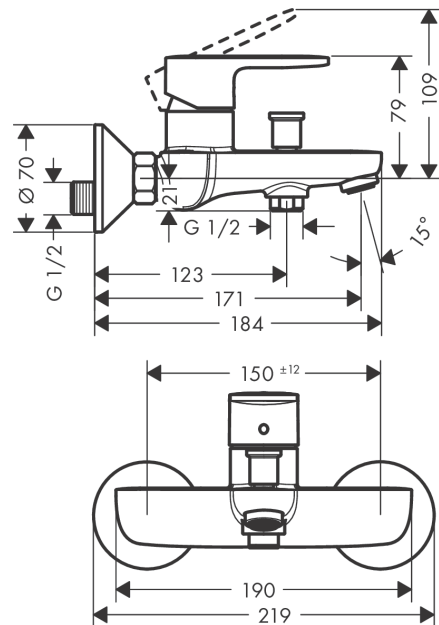

Maattekening