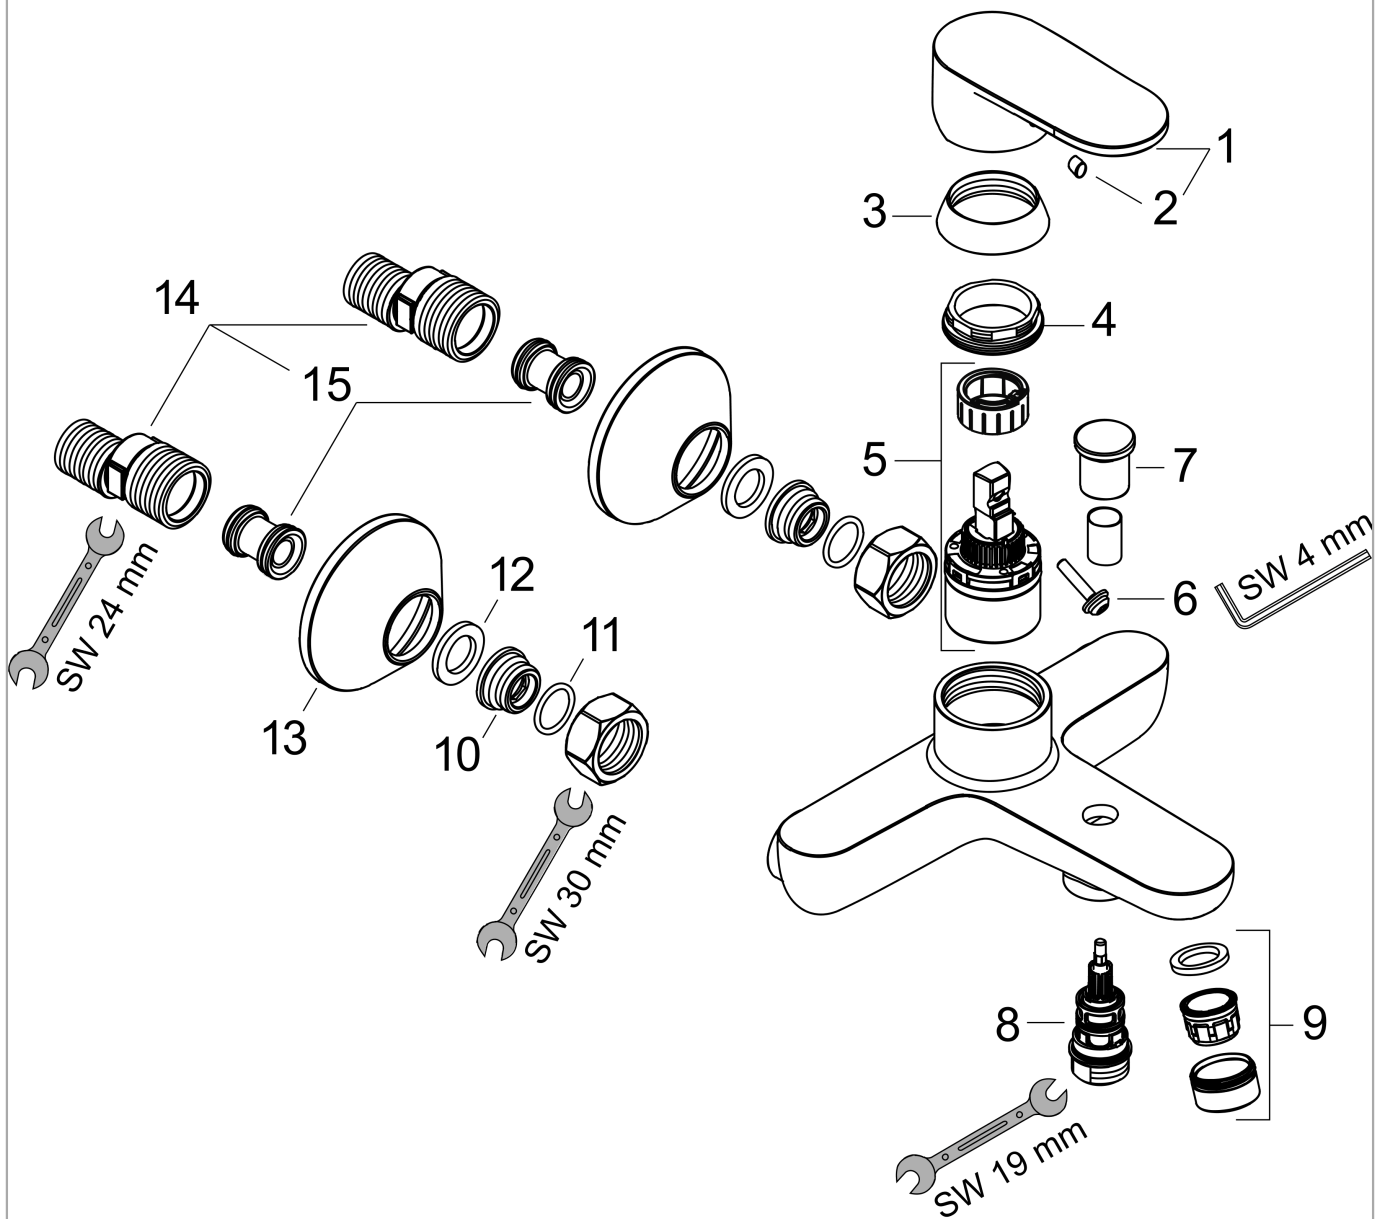

Vernis Blend
ééngreeps badmengkraan opbouw
 Finish: **Mat zwart** Artikelnummer: **71440670**

Beschrijving

- voorsprong uitloop 171 mm
- hartafstand: 150 ± 12 mm
- straalsoort mengkraan: normale straal
- maximale doorstroomhoeveelheid bij 3 bar: 22,5 l/ min
- keramisch kardoes
- temperatuurbegrenzing instelbaar
- omstelling met automatische reset
- S-aansluitingen
- wandmontage
- Kiwa K6161_Mechanical Mixers EN817

Artikeldetails

Vrijblijvende advies verkoopprijs excl. BTW	155,15 €
Vrijblijvende advies verkoopprijs incl. BTW	187,73 €

Technologie

Productfoto

Maattekening

Doorstroombiagram

Vernis Blend

ééngreeps badmengkraan opbouw

Finish: Mat zwart Artikelnummer: 71440670

Explosietekening

Bouwjaar: >04/21

Vernis Blend
ééngreeps badmengkraan opbouw
 Finish: **Mat zwart** Artikelnummer: **71440670**

Reserveonderdelenlijst

Bouwjaar: >04/21

Regel	Beschrijving	Artikelnummer	Prijs incl. BTW	VE
1	greep	93715670	51,79 €	1
2	greepstop	96338610	4,05 €	1
3	afdekkap	93716670	-	1
4	moer	93717000	-	1
5	kardoes compl.	92730000	55,90 €	1
6	borgschroef	95140000	4,96 €	1
7	trekknop	93766670	-	1
8	omstelling	97978000	55,90 €	1
9	perlator M24x1 (38 l/min)	92513670	16,70 €	1
10	aansluiting G½	93767000	8,11 €	1
11	O-ring 16x2	98133000	2,90 €	1
12	zeefdichting	96922000	8,11 €	1
13	rozet Ø 70 mm	93718670	16,70 €	1
14	S-koppelingenset (±12 mm)	94140000	44,65 €	1
15	slagdemper	96429000	4,96 €	1