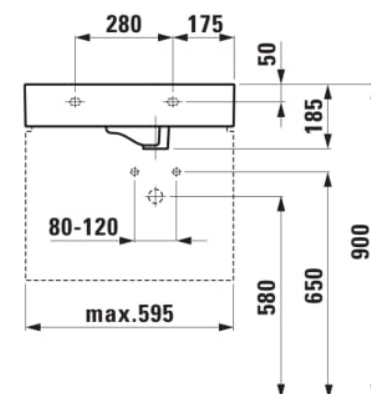

Largeur de la cuve (mm) : 315

Longueur de la cuve (mm) : 430

Matériau : Saphirkeramik

Nombre de points de fixation : 2

Poids net / kg : 14,4

Position de la cuve : A droite

Position de la tablette : A gauche

Profondeur de la cuve (mm) : 95

Tablette intégrée

Trou pour la robinetterie : Sans trou

Type d'installation : Autoportant, À poser sur meuble

Vidage : Inclus

### DESSINS TECHNIQUES

COMPATIBLE AVEC

Mélangeur de lavabo 3-trous, saillie 166 mm, goulot orientable, sans vidage, chromé

**H3123330042201**

Mélangeur de lavabo 3-trous, saillie 166 mm, goulot orientable, avec vidage, chromé