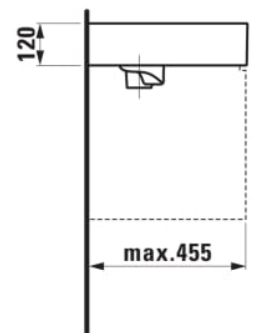

Largeur de la cuve (mm) : 315

Longueur de la cuve (mm) : 430

Matériau : Saphirkeramik

Nombre de points de fixation : 2

Poids net / kg : 14,4

Position de la cuve : A droite

Position de la tablette : A gauche

Profondeur de la cuve (mm) : 95

Tablette intégrée

Trou pour la robinetterie : Sans trou

Type d'installation : Autoportant, À poser sur meuble

Vidage : Inclus

### DESSINS TECHNIQUES

COMPATIBLE AVEC

Mélangeur de lavabo 3-trous, saillie 166 mm, goulot orientable, sans vidage, chromé

**H3123330042201**

Mélangeur de lavabo 3-trous, saillie 166 mm, goulot orientable, avec vidage, chromé