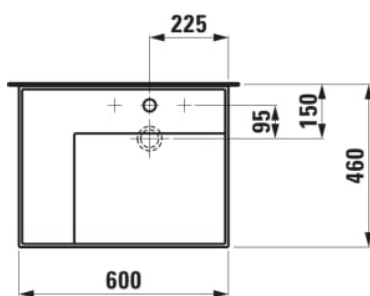

DESSINS TECHNIQUES