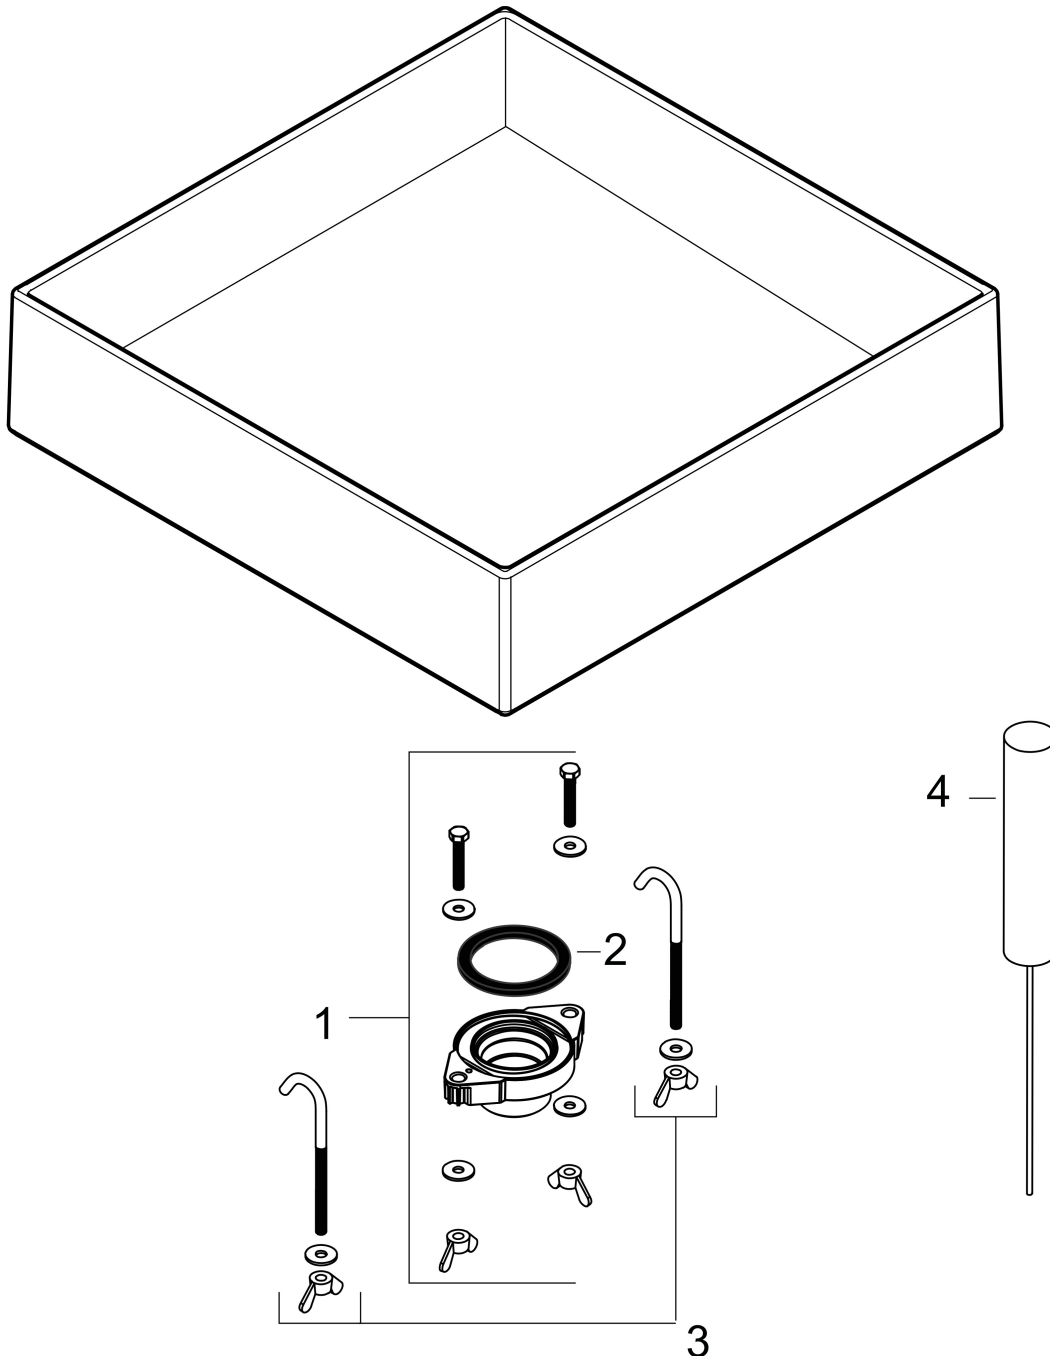

Merk	hansgrohe
Artikelnaam	Xuniva Evo E waskom 400/400 zonder kraangat en overloop
Art.nr.	60324700
Oppervlakte	mat wit
Netto prijs	702,00 EUR

Product foto

Kenmerken

- materiaal: keramiek
- buitenste afmetingen wastafel: 400 x 400 x 120 mm (b x d x h)
- binnelhoogte wastafel: 65 mm
- glansgraad: mat
- inclusief verborgen afvoer
- zonder kraangat
- zonder overloop
- zonder planchet
- met afvoergarnituur
- montagewijze: opgebouwd
- met bevestigingsmateriaal
- overloopklasse: CL00

Maat tekeningen

Merk	hansgrohe
Artikelnaam	Xuniva Evo E waskom 400/400 zonder kraangat en overloop
Art.nr.	60324700
Oppervlakte	mat wit
Netto prijs	702,00 EUR

Installatievoorbeelden

i Afmetingen kunnen variëren vanwege keramische toleranties die verband houden met het productieproces.

Merk	hansgrohe
Artikelnaam	Xuniva Evo E waskom 400/400 zonder kraangat en overloop
Art.nr.	60324700
Oppervlakte	mat wit
Netto prijs	702,00 EUR

Explosietekening voor bouwjaar: >09/25

Merk hansgrohe
 Artikelnaam **Xuniva Evo E** waskom 400/400 zonder kraangat en overloop
 Art.nr. 60324700
 Oppervlakte mat wit
 Netto prijs 702,00 EUR

Onderdelen voor bouwjaar: >09/25

Pos	Beschrijving	Art.nr.	Prijs
1	afvoer	87027000	34,01
2	dichting	87028000	3,12
3	bevestigingsmateriaal	87029000	17,26
4	steel met borstel	87030000	42,22