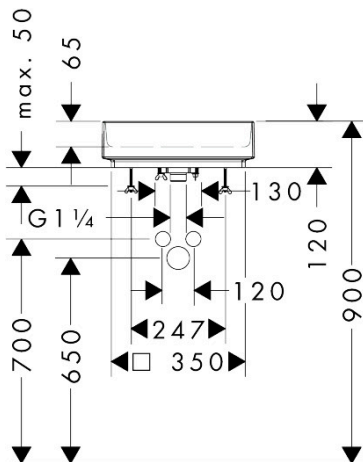

Merk	hansgrohe
Artikelnaam	Xuniva Evo E waskom 400/400 zonder kraangat en overloop
Art.nr.	60324700
Oppervlakte	mat wit
Netto prijs	702,00 EUR

Product foto

Kenmerken

- materiaal: keramiek
- buitenste afmetingen wastafel: 400 x 400 x 120 mm (b x d x h)
- binnelhoogte wastafel: 65 mm
- glansgraad: mat
- inclusief verborgen afvoer
- zonder kraangat
- zonder overloop
- zonder planchet
- met afvoergarnituur
- montagewijze: opgebouwd
- met bevestigingsmateriaal
- overloopklasse: CL00

Maat tekeningen

Merk	hansgrohe
Artikelnaam	Xuniva Evo E waskom 400/400 zonder kraangat en overloop
Art.nr.	60324700
Oppervlakte	mat wit
Netto prijs	702,00 EUR

Installatievoorbeelden

i Afmetingen kunnen variëren vanwege keramische toleranties die verband houden met het productieproces.

Merk	hansgrohe
Artikelnaam	Xuniva Evo E waskom 400/400 zonder kraangat en overloop
Art.nr.	60324700
Oppervlakte	mat wit
Netto prijs	702,00 EUR

Explosietekening voor bouwjaar: >09/25

Merk hansgrohe
 Artikelnaam **Xuniva Evo E** waskom 400/400 zonder kraangat en overloop
 Art.nr. 60324700
 Oppervlakte mat wit
 Netto prijs 702,00 EUR

Onderdelen voor bouwjaar: >09/25

Pos	Beschrijving	Art.nr.	Prijs
1	afvoer	87027000	34,01
2	dichting	87028000	3,12
3	bevestigingsmateriaal	87029000	17,26
4	steel met borstel	87030000	42,22