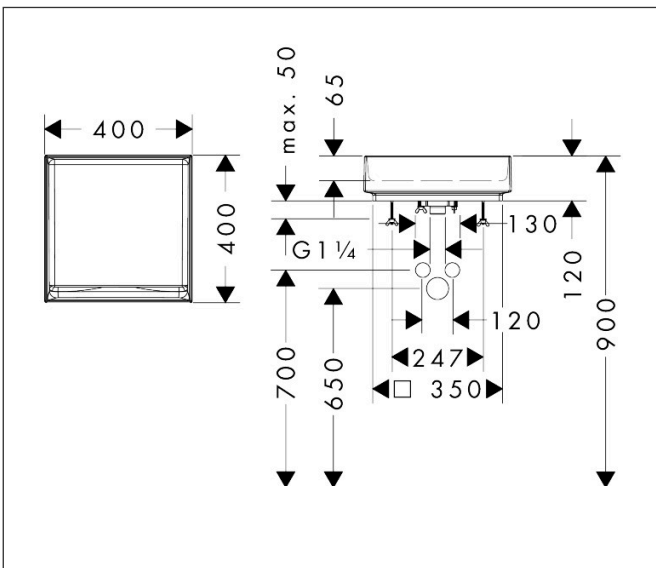

Merk	hansgrohe
Artikelnaam	Xuniva Evo E waskom 400/400 zonder kraangat en overloop
Art.nr.	60324700
Oppervlakte	mat wit
Netto prijs	702,00 EUR

Product foto

Kenmerken

- materiaal: keramiek
- buitenste afmetingen wastafel: 400 x 400 x 120 mm (b x d x h)
- binnelhoogte wastafel: 65 mm
- glansgraad: mat
- inclusief verborgen afvoer
- zonder kraangat
- zonder overloop
- zonder planchet
- met afvoergarnituur
- montagewijze: opgebouwd
- met bevestigingsmateriaal
- overloopklasse: CL00

Maat tekeningen

Merk	hansgrohe
Artikelnaam	Xuniva Evo E waskom 400/400 zonder kraangat en overloop
Art.nr.	60324700
Oppervlakte	mat wit
Netto prijs	702,00 EUR

Installatievoorbeelden

i Afmetingen kunnen variëren vanwege keramische toleranties die verband houden met het productieproces.

Merk	hansgrohe
Artikelnaam	Xuniva Evo E waskom 400/400 zonder kraangat en overloop
Art.nr.	60324700
Oppervlakte	mat wit
Netto prijs	702,00 EUR

Explosietekening voor bouwjaar: >09/25

Merk hansgrohe
 Artikelnaam **Xuniva Evo E** waskom 400/400 zonder kraangat en overloop
 Art.nr. 60324700
 Oppervlakte mat wit
 Netto prijs 702,00 EUR

Onderdelen voor bouwjaar: >09/25

Pos	Beschrijving	Art.nr.	Prijs
1	afvoer	87027000	34,01
2	dichting	87028000	3,12
3	bevestigingsmateriaal	87029000	17,26
4	steel met borstel	87030000	42,22