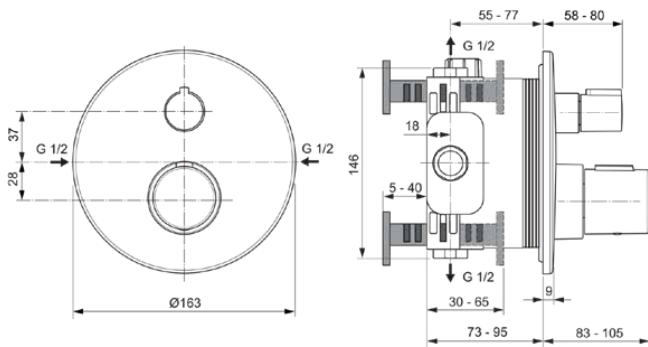

CERATHERM T100

A5813A2

CERATHERM T100 | Douchemengkraan (opbouwdeel) 163x83x163 mm in brushed gold afwerking, Kit 1 required (A1000), 30 l/min (3 bar) | Thermostatische functie, Water- en energiebesparend, WRAS, Veiligheidsstop, PVD technologie

Afbeelding & technische tekening

Algemene informatie

Productcategorie:	Douchemengkranen
Producttype:	Douchemengkraan (opbouwdeel)
Merk:	Ideal Standard
Collectie:	CERATHERM T100
Ontwerper:	Ideal Standard
Colour:	A2 - Brushed Gold
Afwerking van het oppervlak:	satijn
Hoogte (mm):	163
Breedte (mm):	163
Lengte / sprong (mm):	83 - 105
Bevestigingswijze:	Inbouwdeel benodigd
Aanbevolen inbouwdeel:	A1000
Nettogewicht (kg):	1.77
EAN-code:	4015413350266