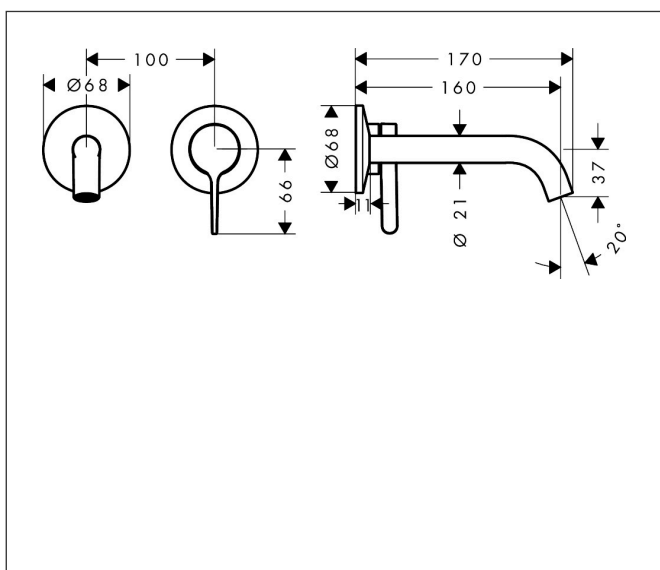

Merk	AXOR
Artikelnaam	<b>AXOR One</b> wastafelkraan wand inbouw met rechte greep en voorsprong 160 mm
Art.nr.	48170000
Oppervlakte	chrom
Netto prijs	416,95 EUR

## Kenmerken

- voorsprong uitloop 160 mm
- greepvariant: rechte greep
- vaste uitloop
- straalsoort: normale straal
- maximale doorstroomhoeveelheid bij 3 bar: 5 l/min
- keramisch kardoes
- zonder wastegarnituur, met afvoerplug (art.nr. 50001)
- de greep kan rechts of links worden geplaatst, afhankelijk van de montage van het inbouwdeel
- EU taxonomie: max 6l/min - draagt substantieel bij aan duurzaamheid

## Maat tekeningen