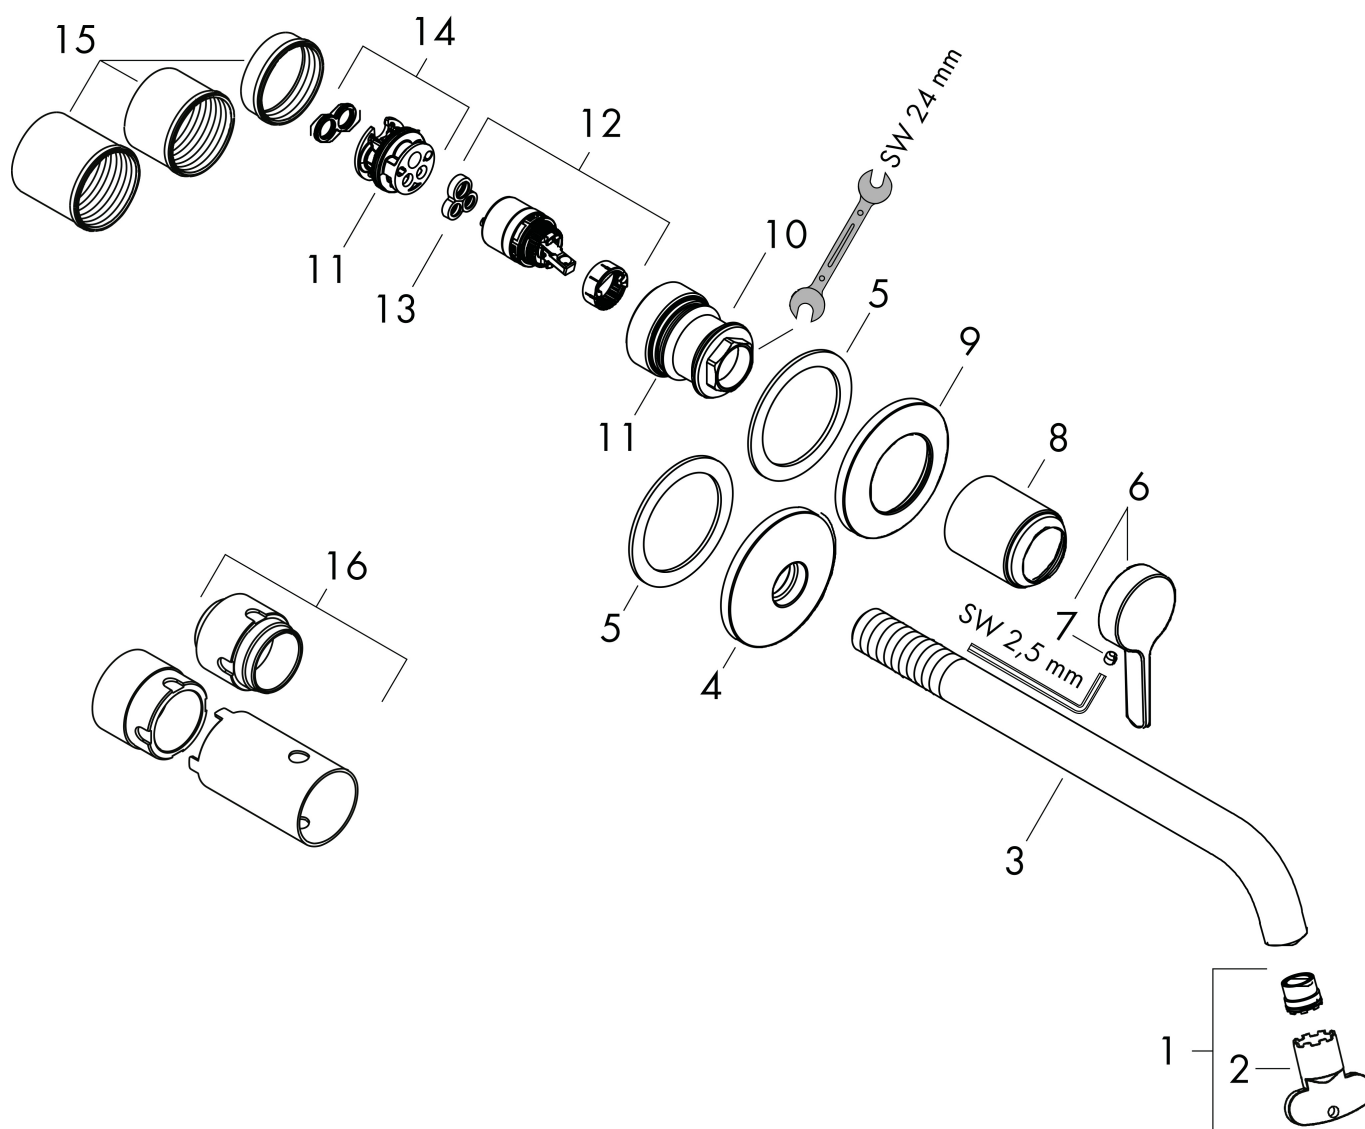

Merk	AXOR
Artikelnaam	AXOR One wastafelkraan wand inbouw met rechte greep en voorsprong 160 mm
Art.nr.	48170000
Oppervlakte	chrom
Netto prijs	416,95 EUR

Explosietekening voor bouwjaar: >06/25