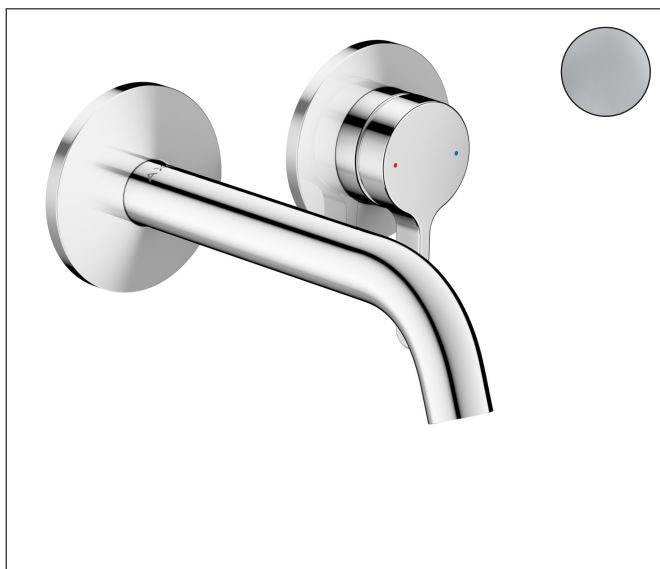

Merk	AXOR
Artikelnaam	<b>AXOR One</b> wastafelkraan wand inbouw met rechte greep en voorsprong 160 mm
Art.nr.	48170000
Oppervlakte	chrom
Netto prijs	416,95 EUR

## Product foto

## Kenmerken

- voorsprong uitloop 160 mm
- greepvariant: rechte greep
- vaste uitloop
- straalsoort: normale straal
- maximale doorstroomhoeveelheid bij 3 bar: 5 l/min
- keramisch kardoes
- zonder wastegarnituur, met afvoerplug (art.nr. 50001)
- de greep kan rechts of links worden geplaatst, afhankelijk van de montage van het inbouwdeel
- EU taxonomie: max 6l/min - draagt substantieel bij aan duurzaamheid

## Certificaat

Merk	AXOR
Artikelnaam	<b>AXOR One</b> wastafelkraan wand inbouw met rechte greep en voorsprong 160 mm
Art.nr.	48170000
Oppervlakte	chrom
Netto prijs	416,95 EUR