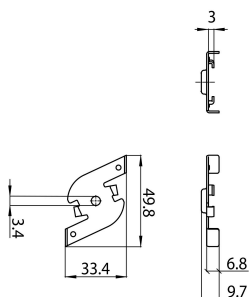

### Afmetingen (mm)

### Fysieke gegevens

Kleur behuizing	Wit
Lengte (mm)	49.8
Breedte (mm)	33.4
Hoogte (mm)	9.7
Gewicht (kg)	0.014

## Verpakkingen

EAN code	4012289007645
Enkele lengte verpakking (cm)	8.0
Enkele breedte verpakking (cm)	4.0
Hoogte eenheidsverpakking (cm)	5.3
Eenheden per omdoos	100
Lengte omdoos (cm)	20.5
Breedte omdoos (cm)	11.0
Diepte omdoos (cm)	9.5