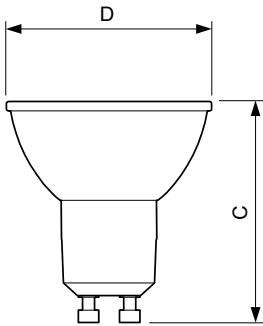

Maatschets

Product	D	C
CorePro LEDspot 3-35W GU10 827 36D DIM	50 mm	54 mm

Fotometrische gegevens

Light Distribution Diagram - CorePro LEDspot 3-35W GU10 827 36D DIM

Accent Lighting Spots - CorePro LEDspot 3-35W GU10 827 36D DIM