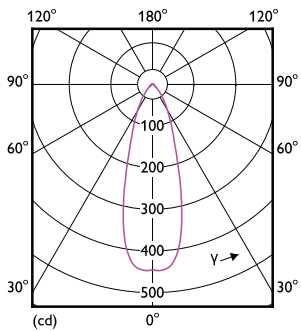

Maatschets

Product	D	C
CorePro LEDspot 3-35W GU10 827 36D DIM	50 mm	54 mm

Fotometrische gegevens

Light Distribution Diagram - CorePro LEDspot 3-35W GU10 827 36D DIM

Accent Lighting Spots - CorePro LEDspot 3-35W GU10 827 36D DIM