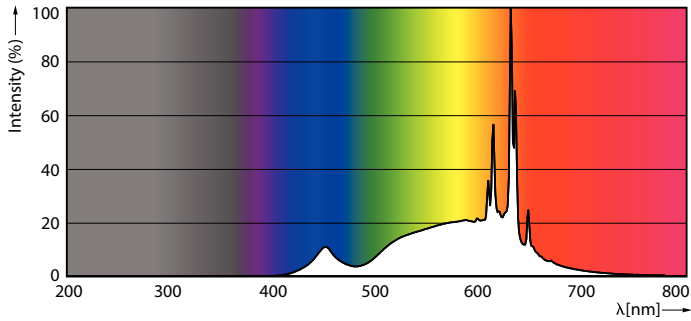

Product gegevens

Algemene informatie	
Lampvoet	GU10
Nominale levensduur	15.000 hr
Schakelcyclus	50.000
Lamptype	LED
Meetreferentie van lichtstroom	Narrow Cone
CE-markering	Ja
Conform EU RoHS-richtlijn	Ja

Maatschets

Product	D	C
CorePro LEDspot 3-35W GU10 827 36D DIM	50 mm	54 mm

Fotometrische gegevens

Light Distribution Diagram - CorePro LEDspot 3-35W GU10 827 36D DIM

Accent Lighting Spots - CorePro LEDspot 3-35W GU10 827 36D DIM

CorePro LEDspot MV - GU10

Fotometrische gegevens

Spectral Power Distribution Colour - CorePro LEDspot 3-35W GU10 827 36D DIM

Levensduur

Life Expectancy Diagram - CorePro LEDspot 3-35W GU10 827 36D DIM

Lumen Maintenance Diagram - CorePro LEDspot 3-35W GU10 827 36D DIM